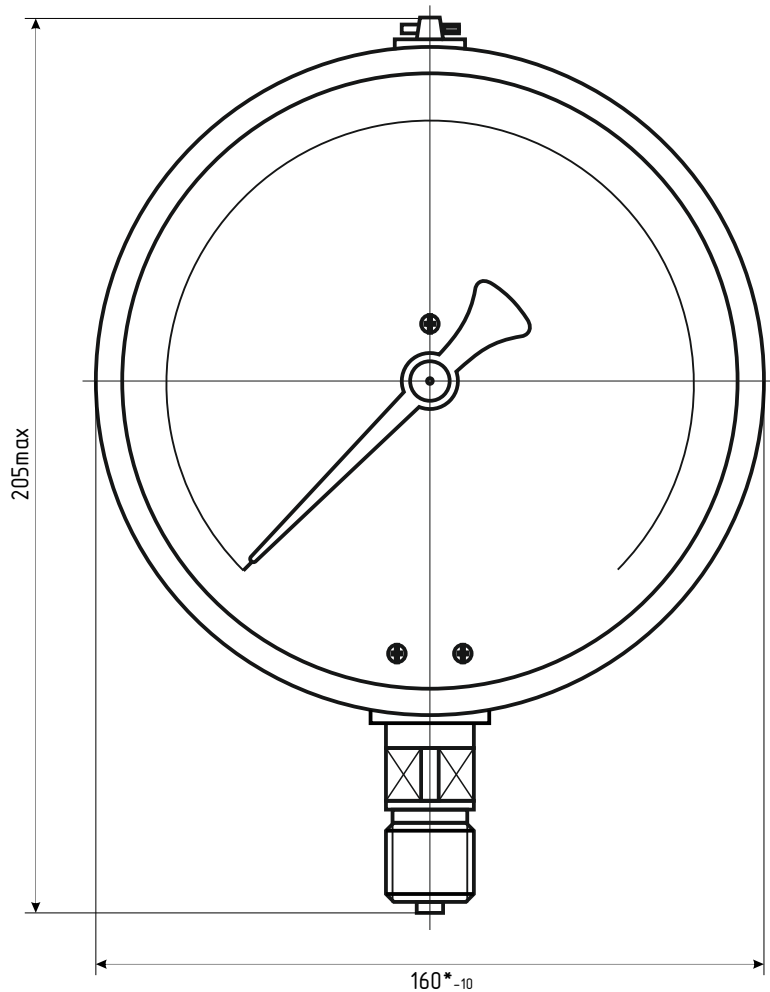

ДМ8008-Вуф исп.2 IP54 РШ

*-Номинальный диаметр корпуса

ДМ8008-Вуф исп.2 IP54 РШ Фл

ДМ8008-Вуф исп.2 IP54 ОШ

*-Номинальный диаметр корпуса

ДМ8008-Вуф исп.2 IP54 ФОШ

*-Номинальный диаметр корпуса