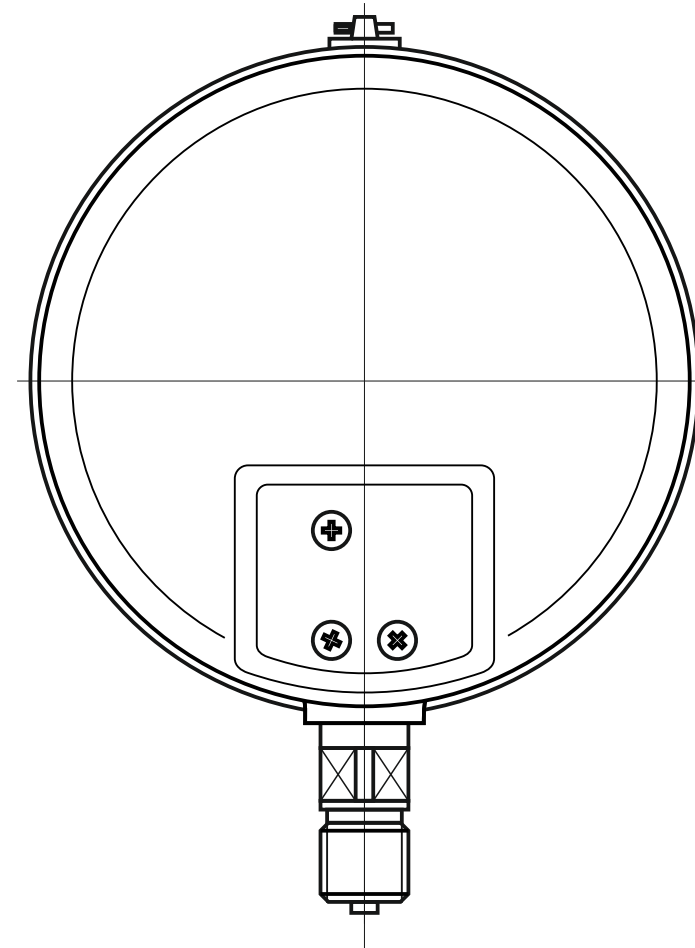

ДМ8008-Вуф исп.2 IP54 РШ

*-Номинальный диаметр корпуса

ДМ8008-Вуф исп.2 IP54 РШ Фл

ДМ8008-Вуф исп.2 IP54 ОШ

*-Номинальный диаметр корпуса

ДМ8008-Вуф исп.2 IP54 ФОШ

*-Номинальный диаметр корпуса