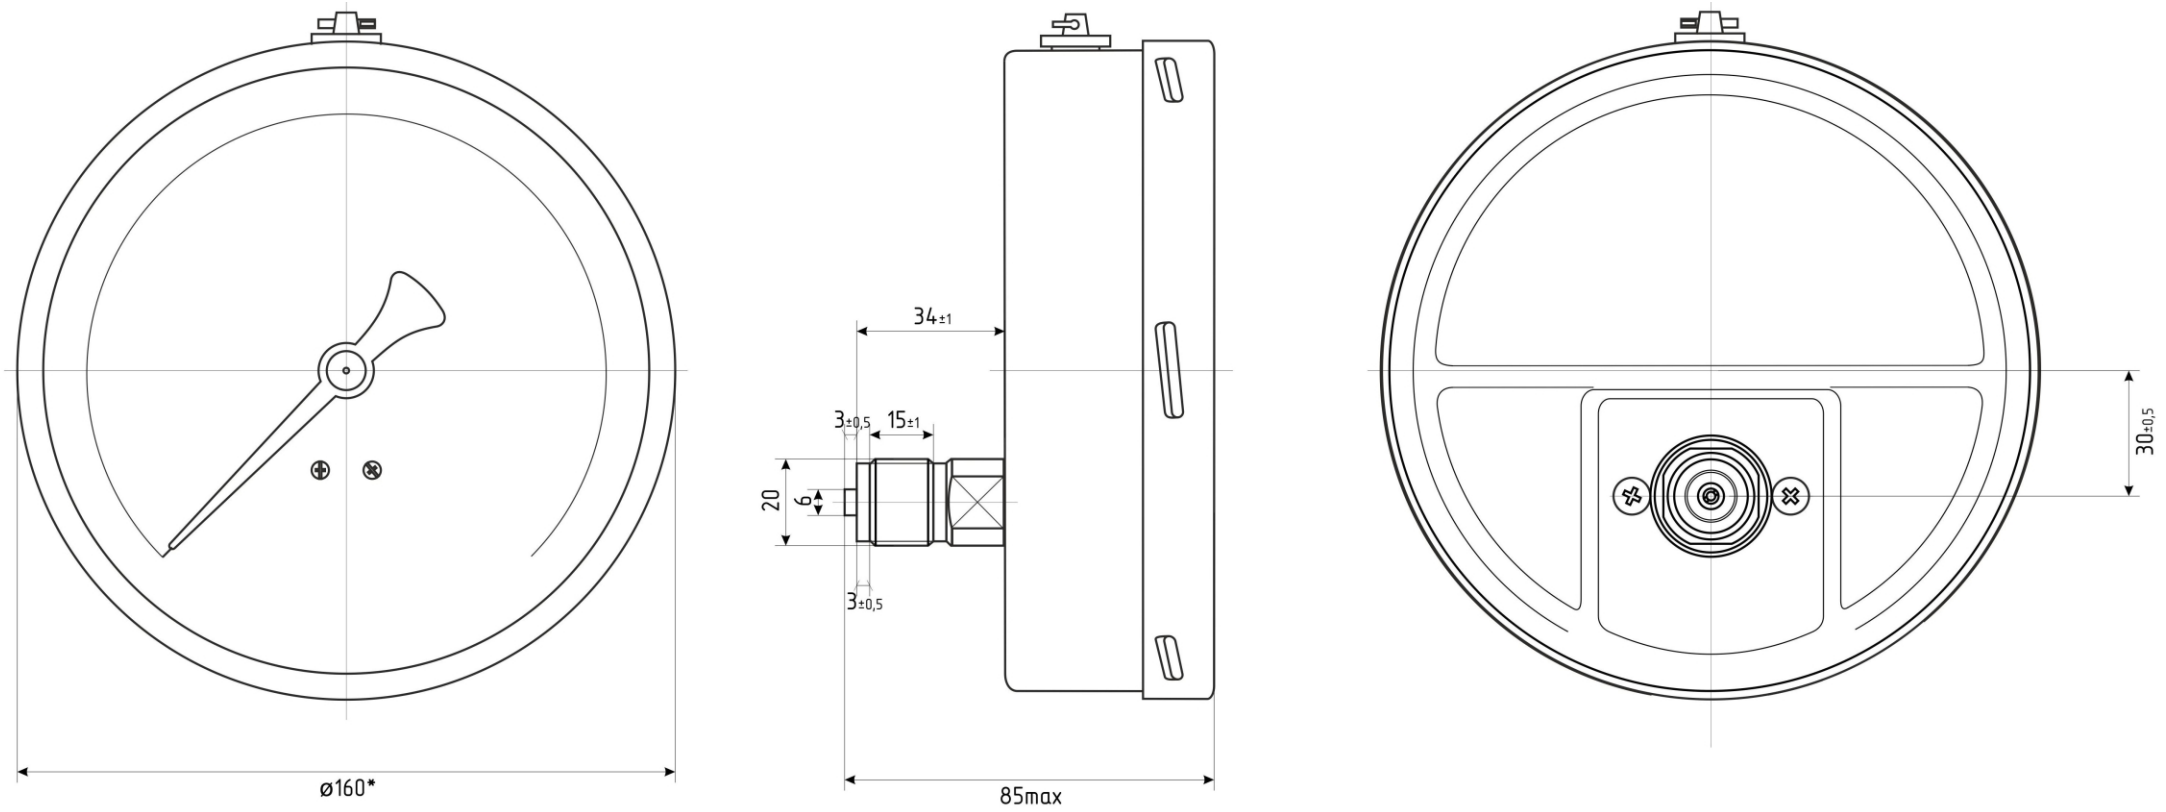

ДМ8008-Вуф исп.2 IP54 РШ

*-Номинальный диаметр корпуса

ДМ8008-Вуф исп.2 IP54 РШ Фл

ДМ8008-Вуф исп.2 IP54 ОШ

*-Номинальный диаметр корпуса

ДМ8008-Вуф исп.2 IP54 ФОШ

*-Номинальный диаметр корпуса