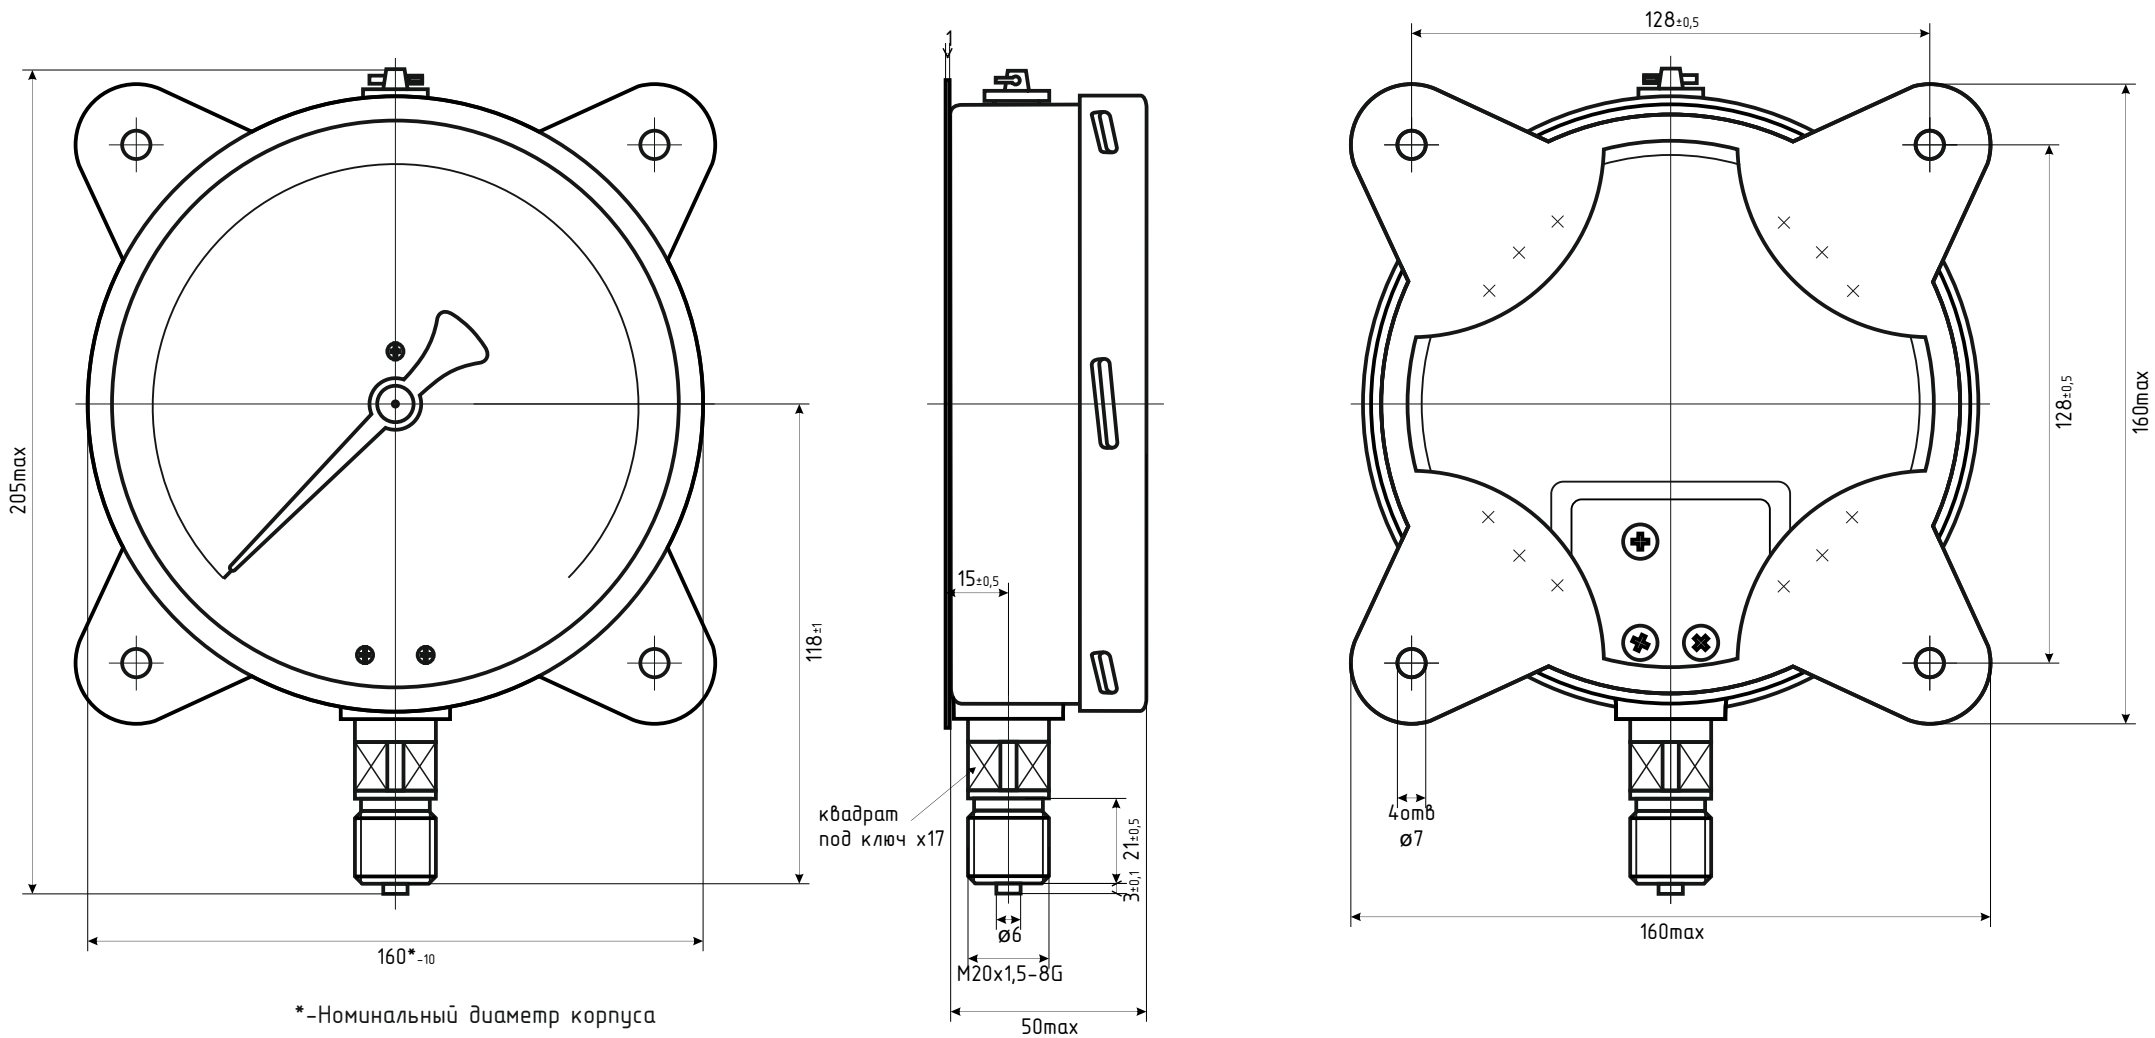

ДМ8008-Вуф исп.2 IP54 РШ

*-Номинальный диаметр корпуса

ДМ8008-Вуф исп.2 IP54 РШ Фл

ДМ8008-Вуф исп.2 IP54 ОШ

*-Номинальный диаметр корпуса

ДМ8008-Вуф исп.2 IP54 ФОШ

*-Номинальный диаметр корпуса