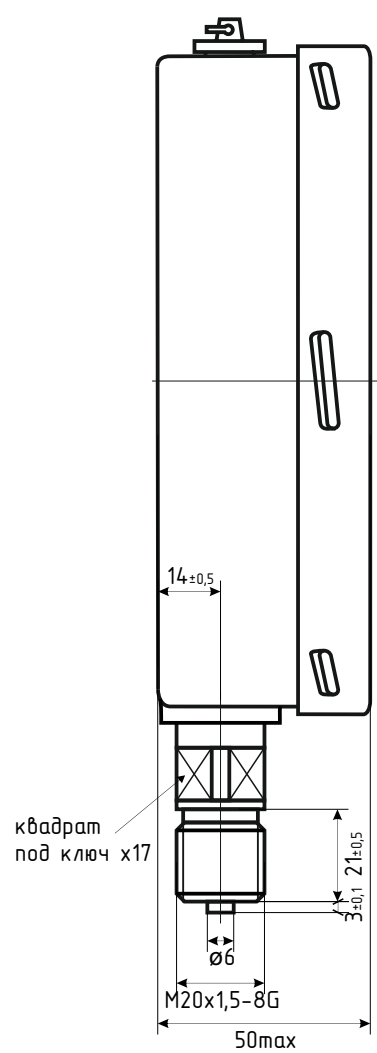

ДМ8008-Вуф исп.2 IP54 РШ

*-Номинальный диаметр корпуса

ДМ8008-Вуф исп.2 IP54 РШ Фл

ДМ8008-Вуф исп.2 IP54 ОШ

*-Номинальный диаметр корпуса

ДМ8008-Вуф исп.2 IP54 ФОШ

*-Номинальный диаметр корпуса