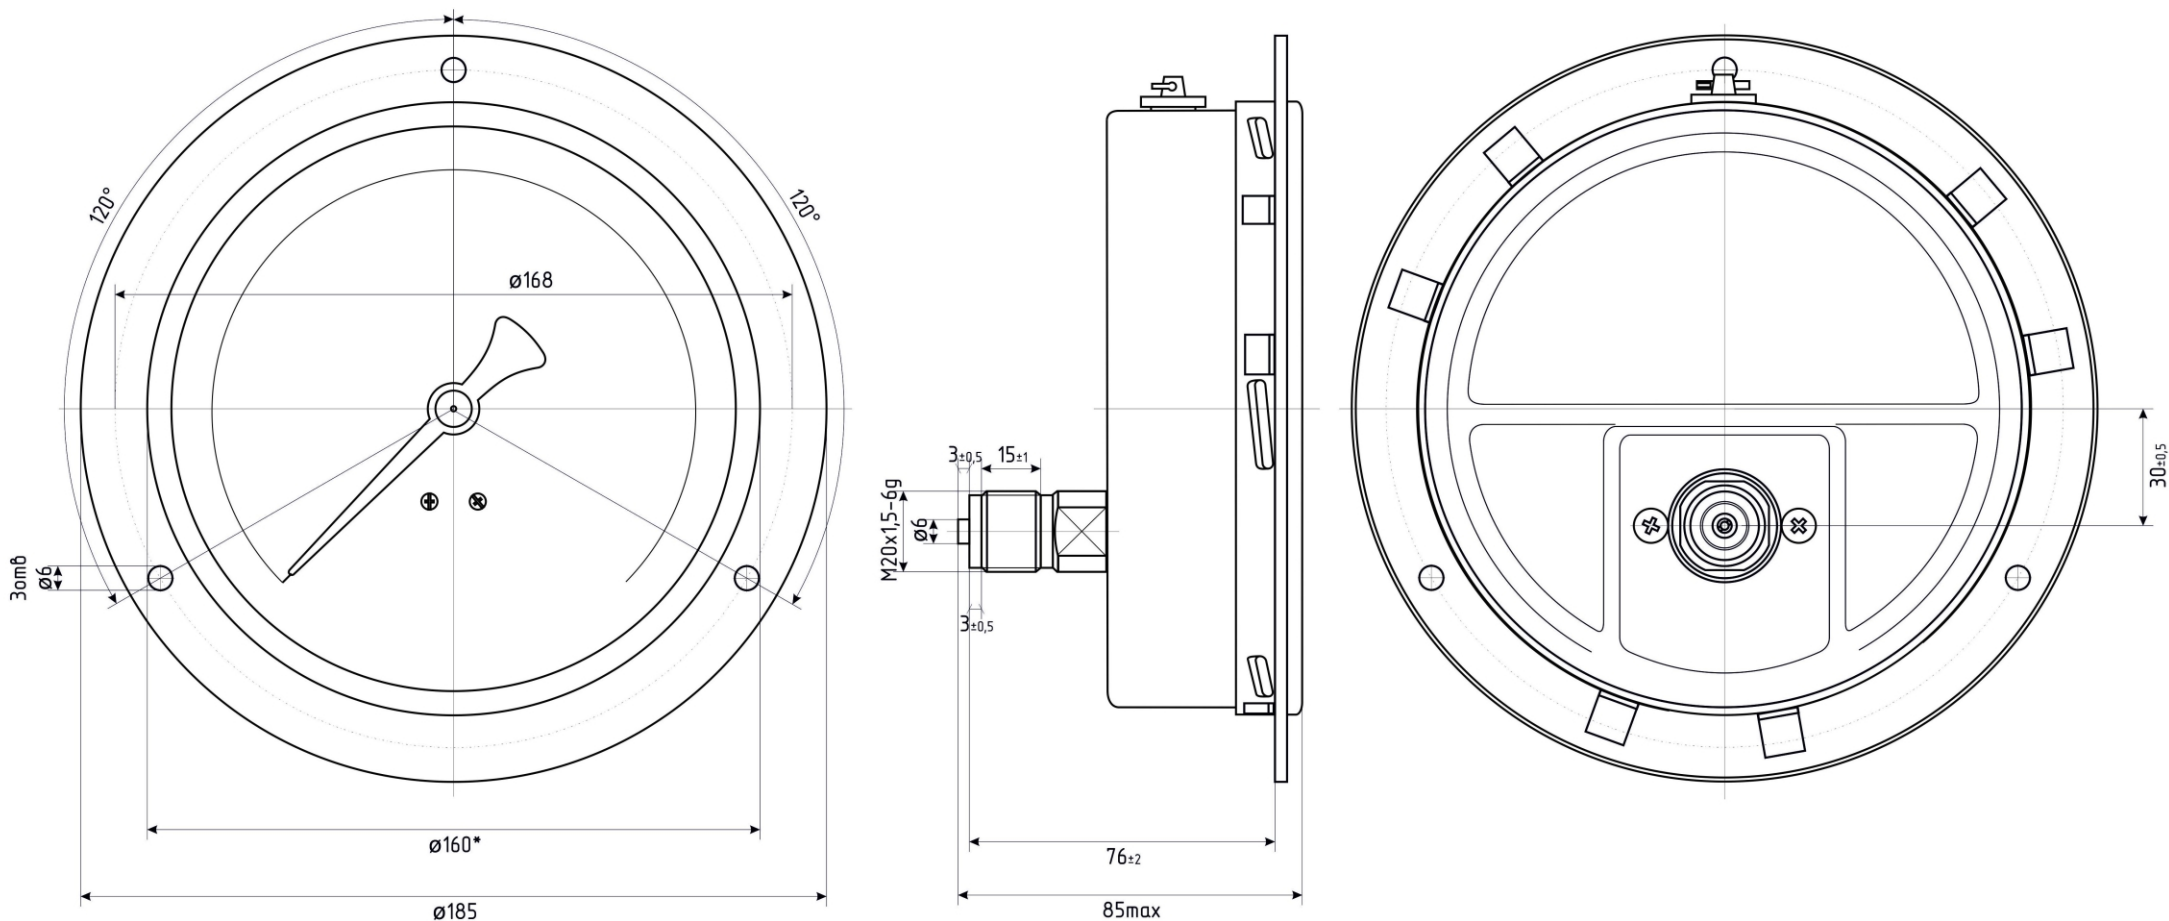

ДМ8008-Вуф исп.2 IP54 РШ

*-Номинальный диаметр корпуса

ДМ8008-Вуф исп.2 IP54 РШ Фл

ДМ8008-Вуф исп.2 IP54 ОШ

*-Номинальный диаметр корпуса

ДМ8008-Вуф исп.2 IP54 ФОШ

*-Номинальный диаметр корпуса