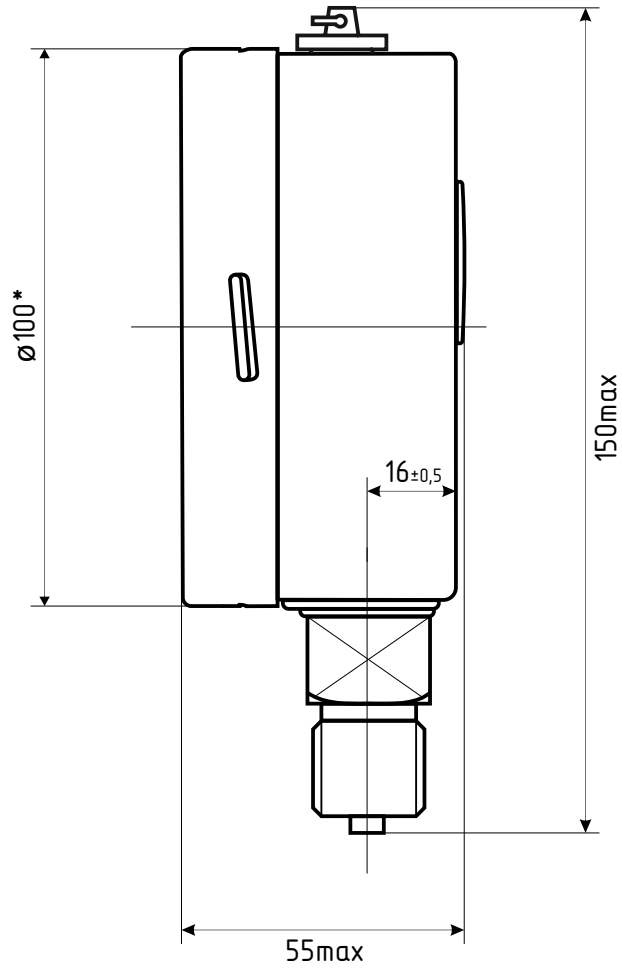

ДМ8008-Вуф Кс d.100 SG IP65 PШ

* - номинальный диаметр корпуса

ДМ8008-Вуф Кс d.100 SG IP65 РШ Фл

* - номинальный диаметр корпуса