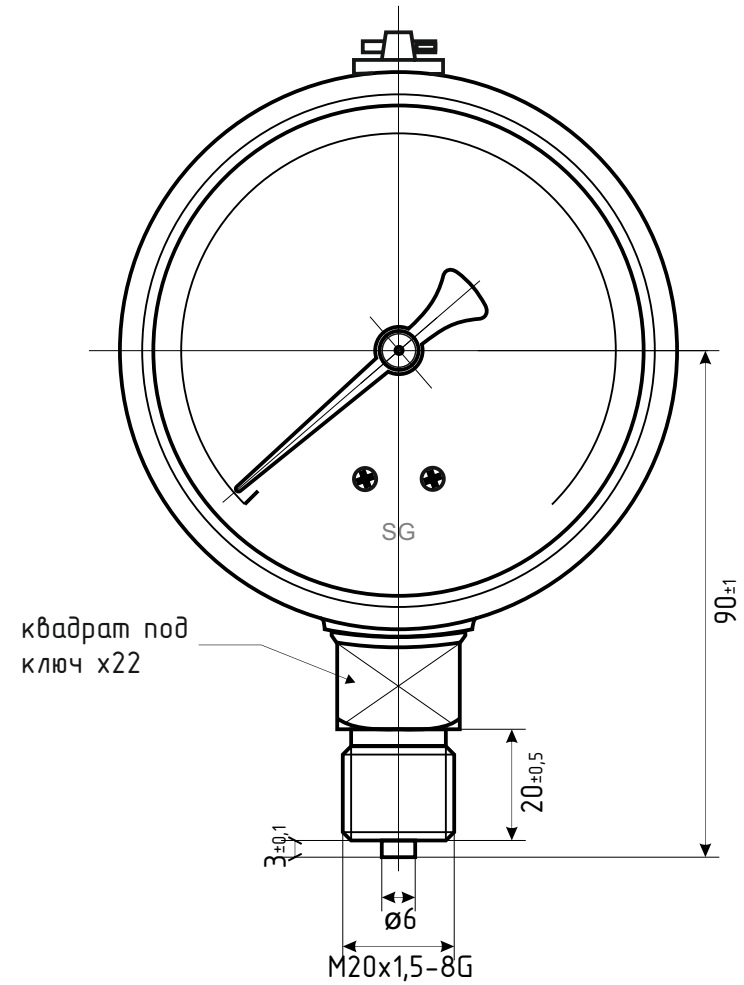

ДМ8008-Вуф Кс d.100 SG IP65 PШ

* - номинальный диаметр корпуса

ДМ8008-Вуф Кс d.100 SG IP65 РШ Фл

* - номинальный диаметр корпуса