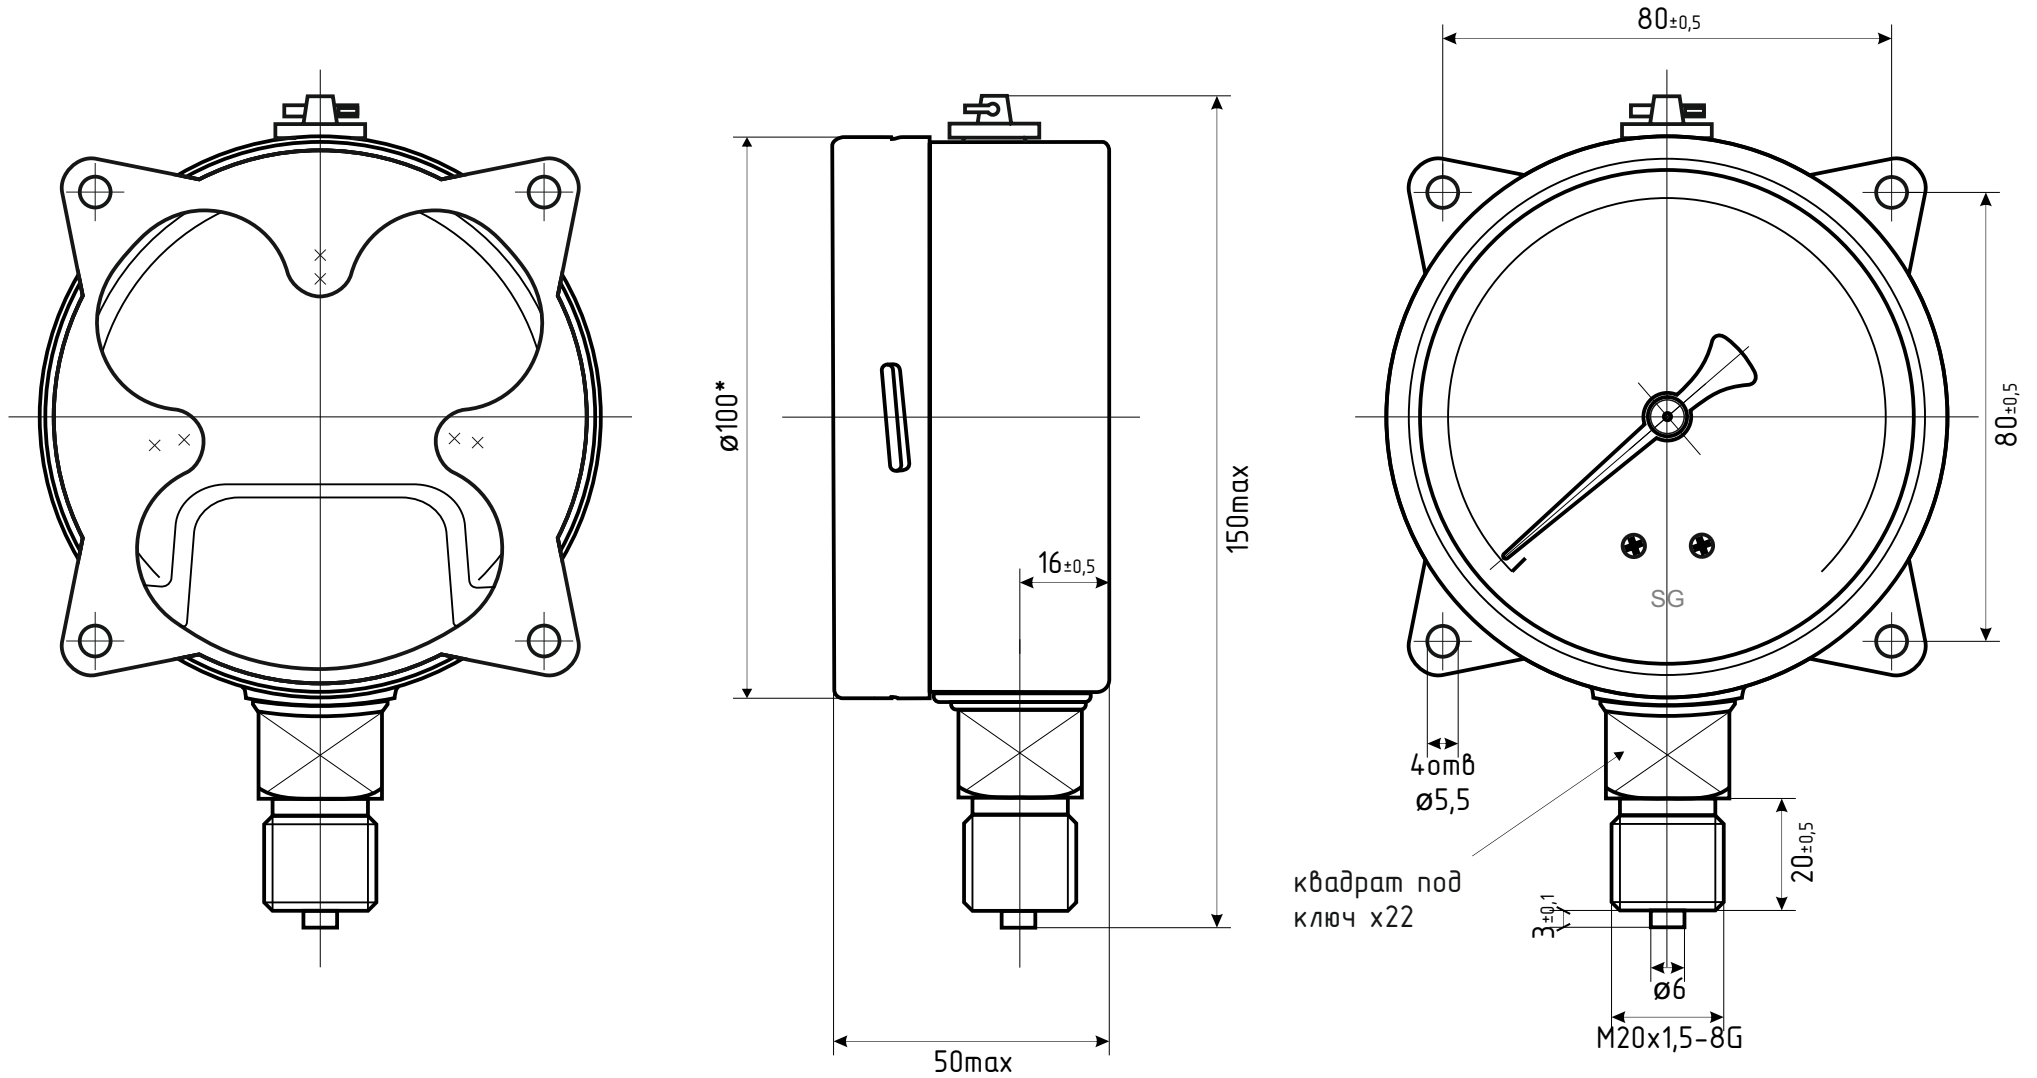

ДМ8008-Вуф Кс d.100 SG IP65 PШ

* - номинальный диаметр корпуса

ДМ8008-Вуф Кс d.100 SG IP65 РШ Фл

* - номинальный диаметр корпуса