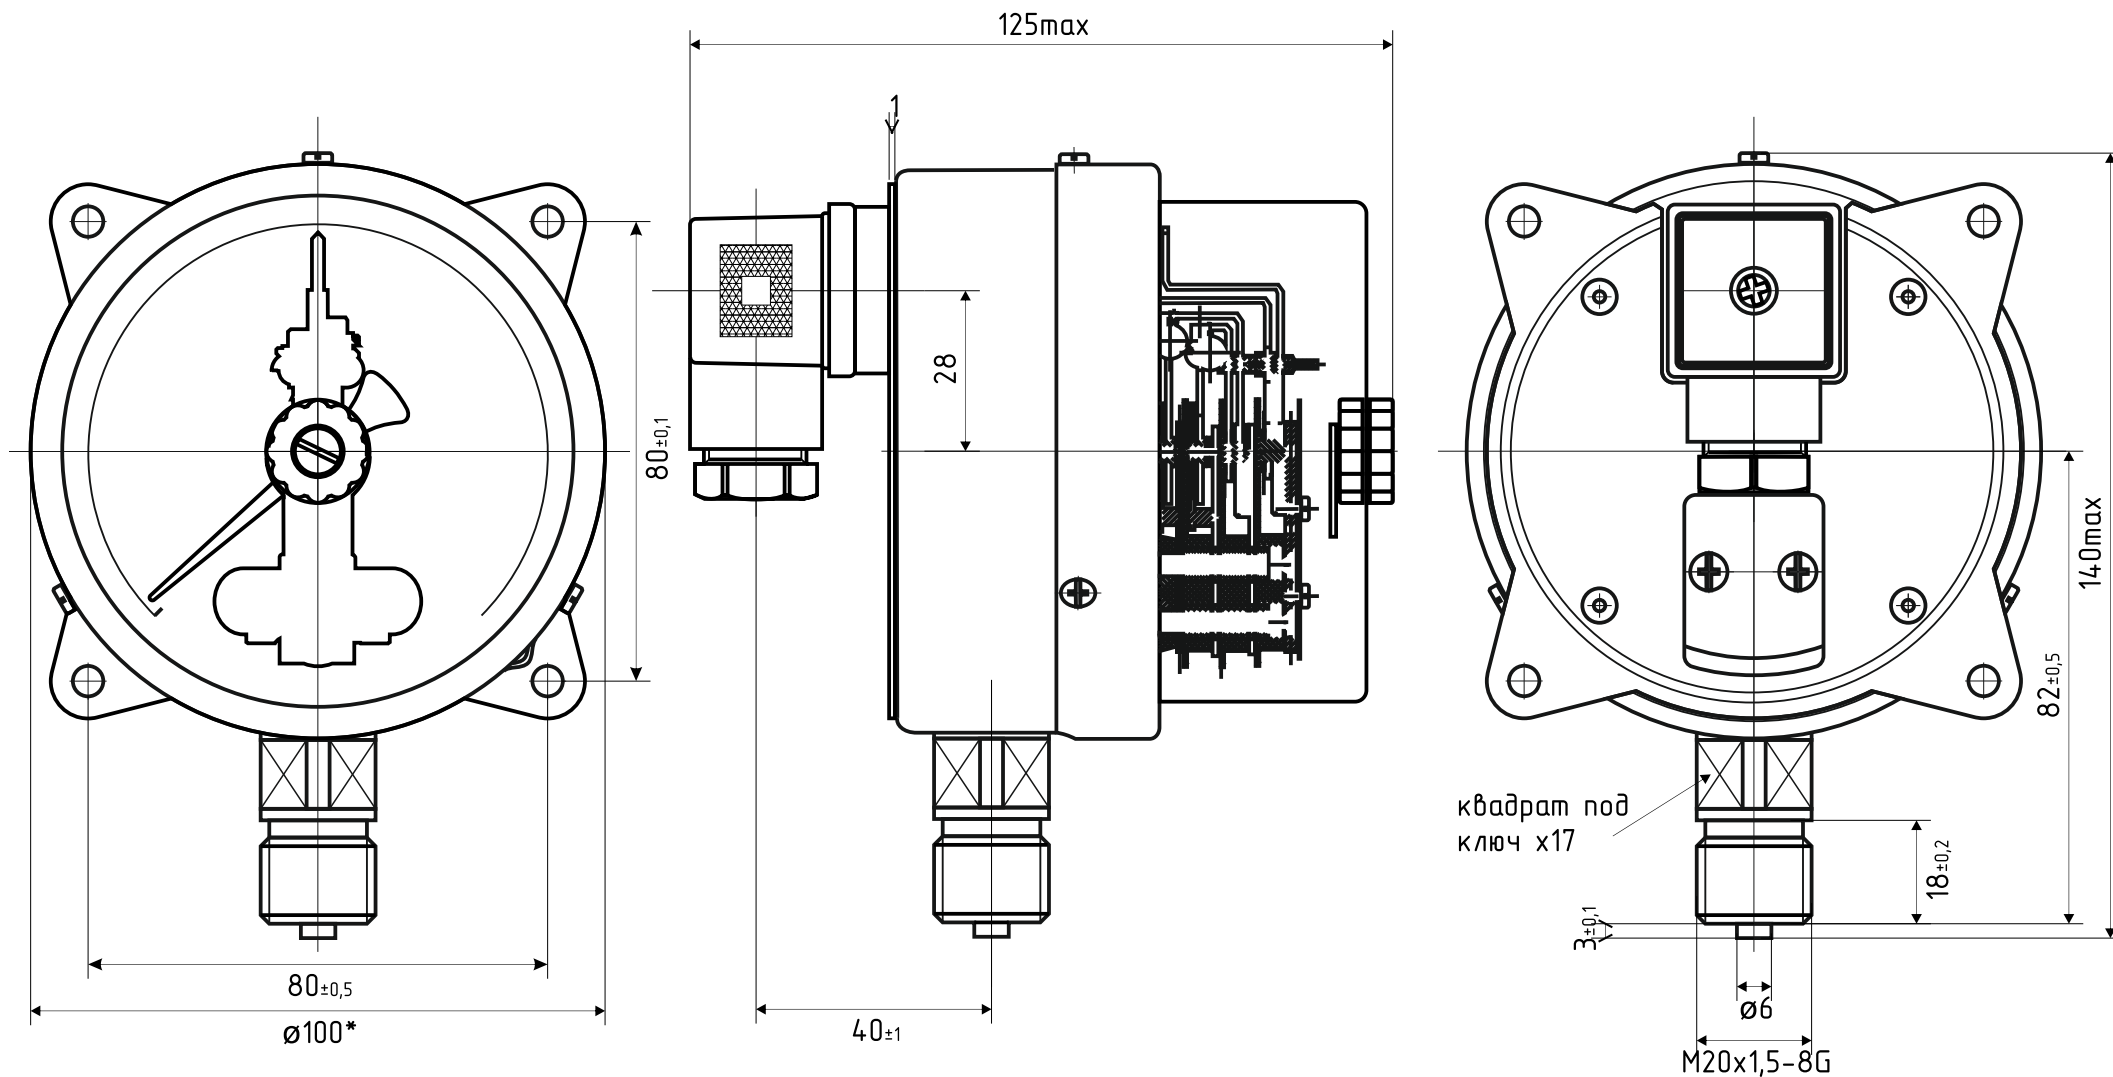

# ДМ2010ф d.100 IP40 РШ

\*- номинальный диаметр корпуса

# ДМ2010ф d.100 IP40 PШ Фл

\* - номинальный диаметр корпуса