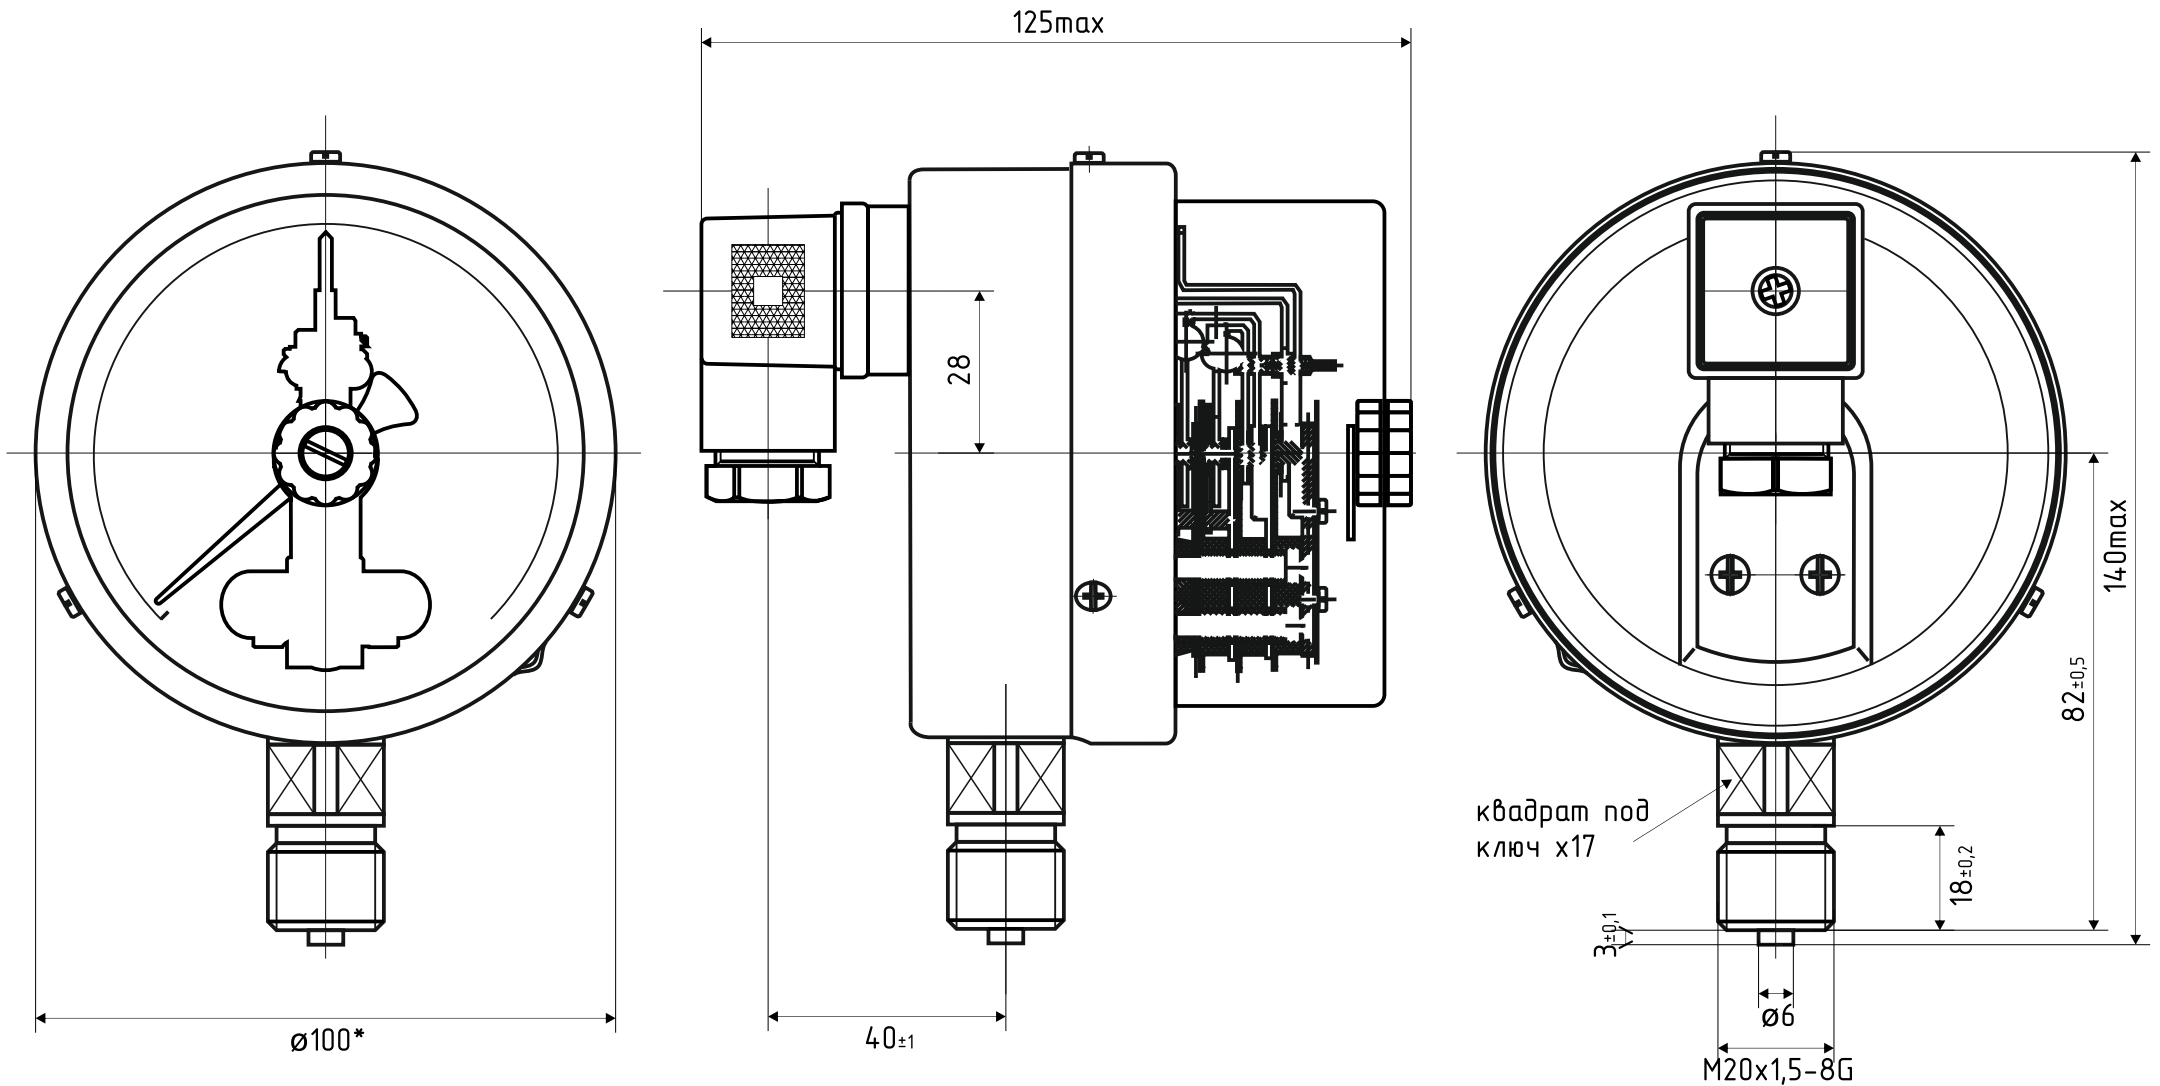

# ДМ2010ф d.100 IP40 РШ

\*- номинальный диаметр корпуса

# ДМ2010ф d.100 IP40 PШ Фл

\* - номинальный диаметр корпуса