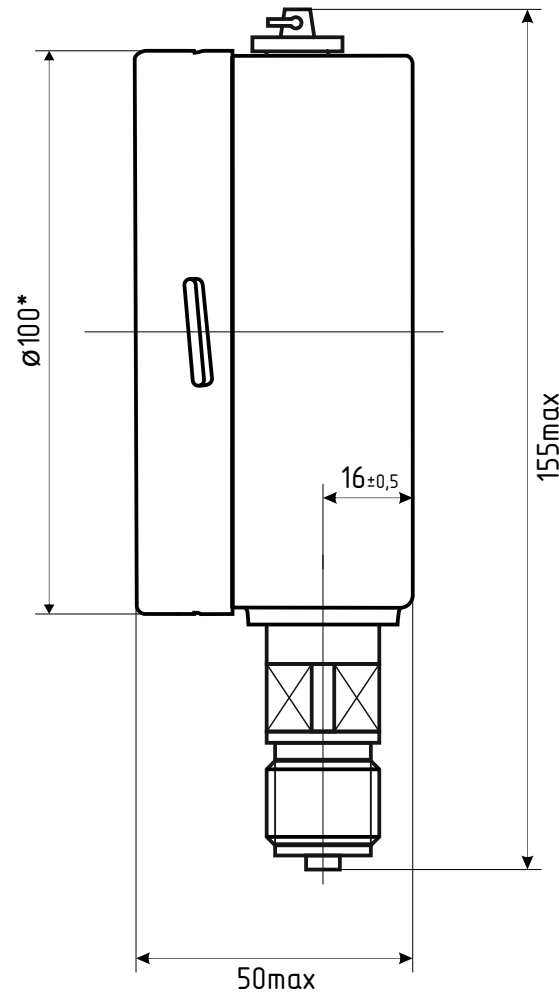

МПЗ-Уф БС d.100 IP54 УХЛ1 РШ

* - номинальный диаметр корпуса

МПЗ-Уф БС d.100 IP54 УХЛ1 РШ Фл

*- номинальный диаметр корпуса