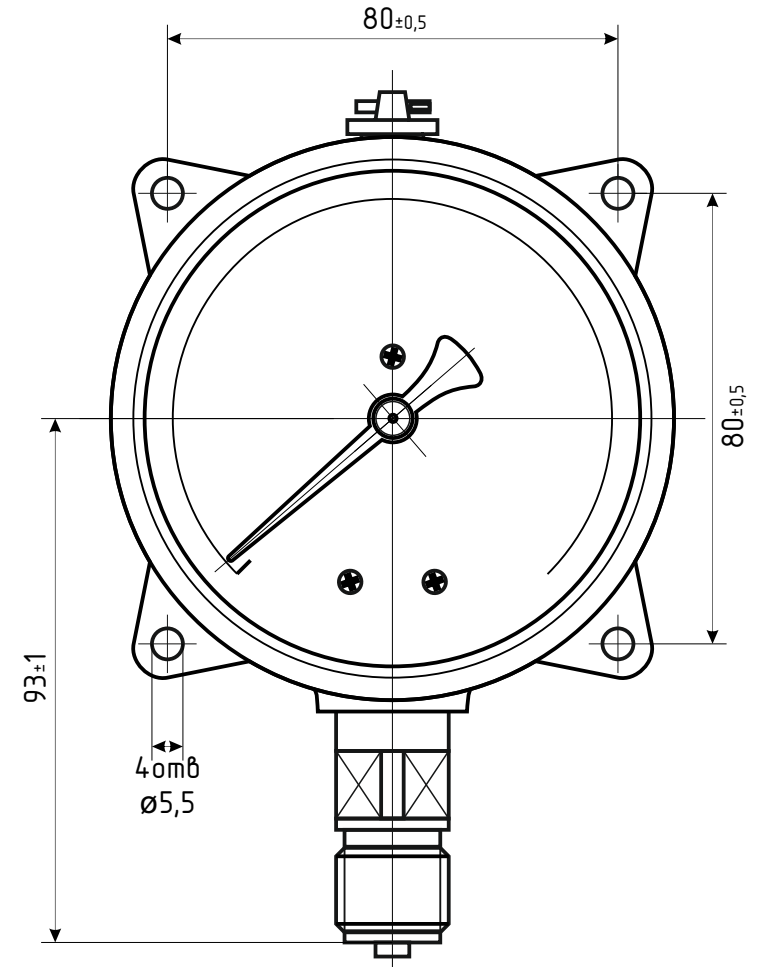

МПЗ-Уф БС d.100 IP54 УХЛ1 РШ

* - номинальный диаметр корпуса

МПЗ-Уф БС d.100 IP54 УХЛ1 РШ Фл

*- номинальный диаметр корпуса