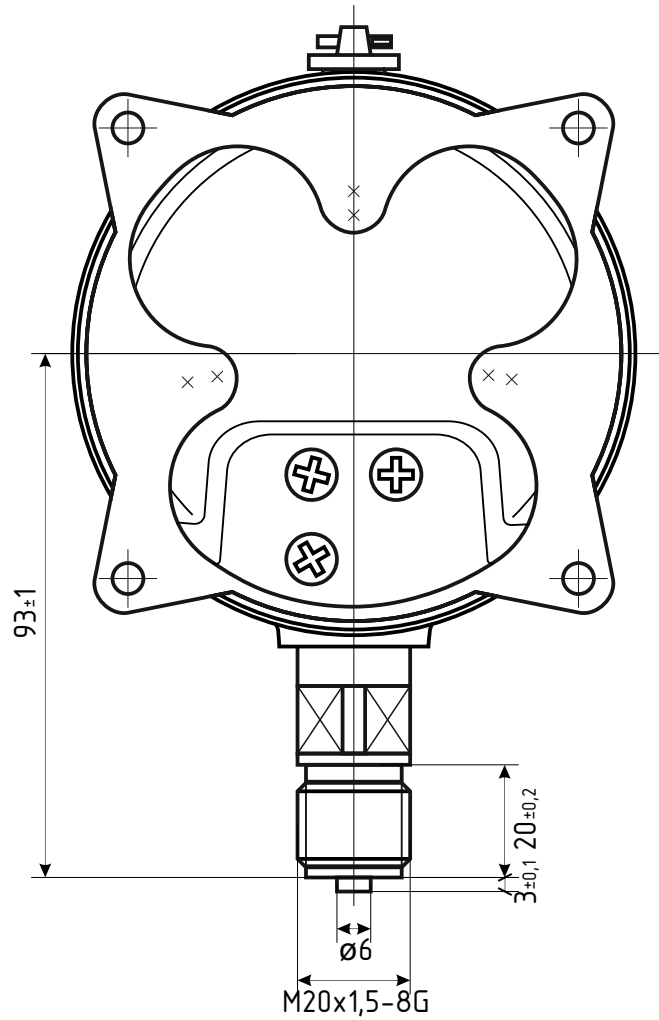

МПЗ-Уф БС d.100 IP54 УХЛ1 РШ

* - номинальный диаметр корпуса

МПЗ-Уф БС d.100 IP54 УХЛ1 РШ Фл

*- номинальный диаметр корпуса