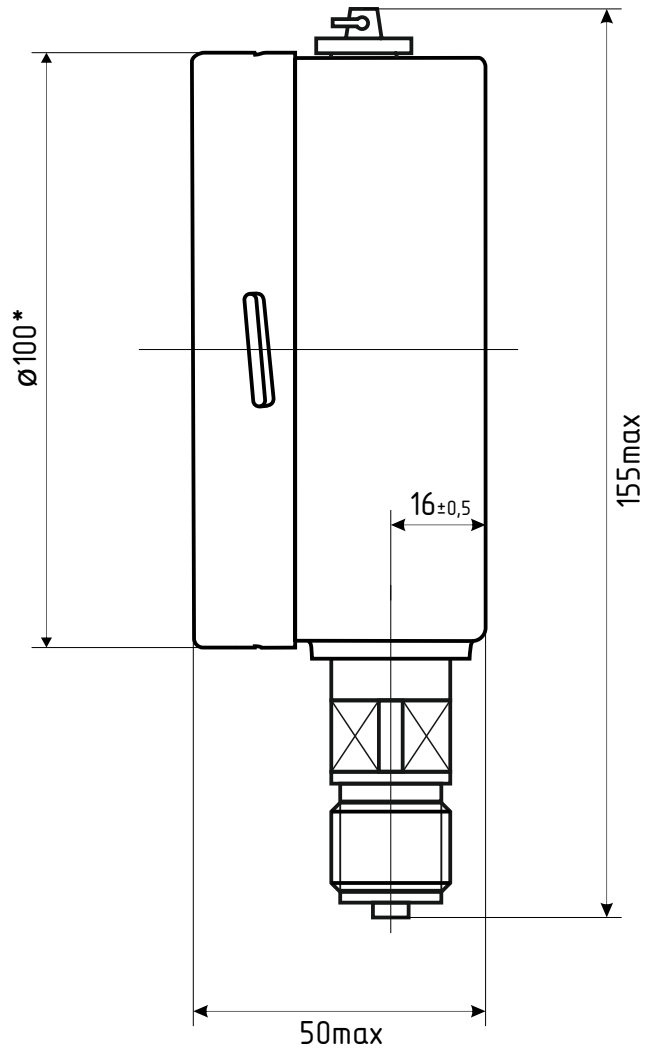

МПЗ-Уф БС d.100 IP54 УХЛ1 РШ

* - номинальный диаметр корпуса

МПЗ-Уф БС d.100 IP54 УХЛ1 РШ Фл

*- номинальный диаметр корпуса