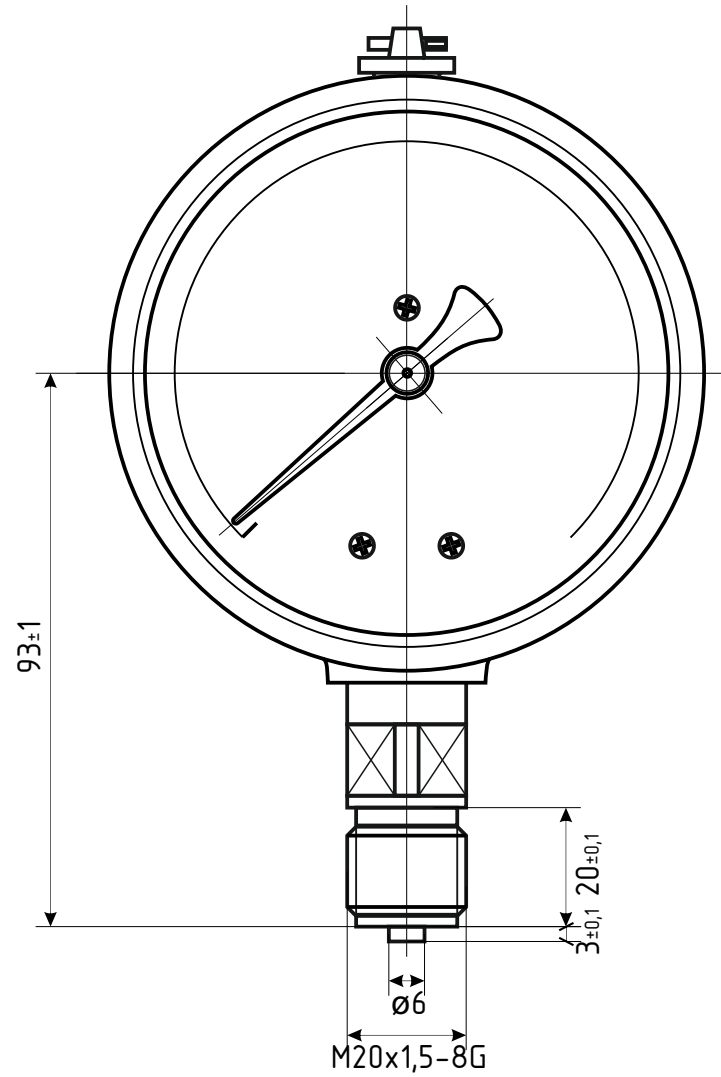

МПЗ-Уф БС d.100 IP54 УХЛ1 РШ

* - номинальный диаметр корпуса

МПЗ-Уф БС d.100 IP54 УХЛ1 РШ Фл

*- номинальный диаметр корпуса