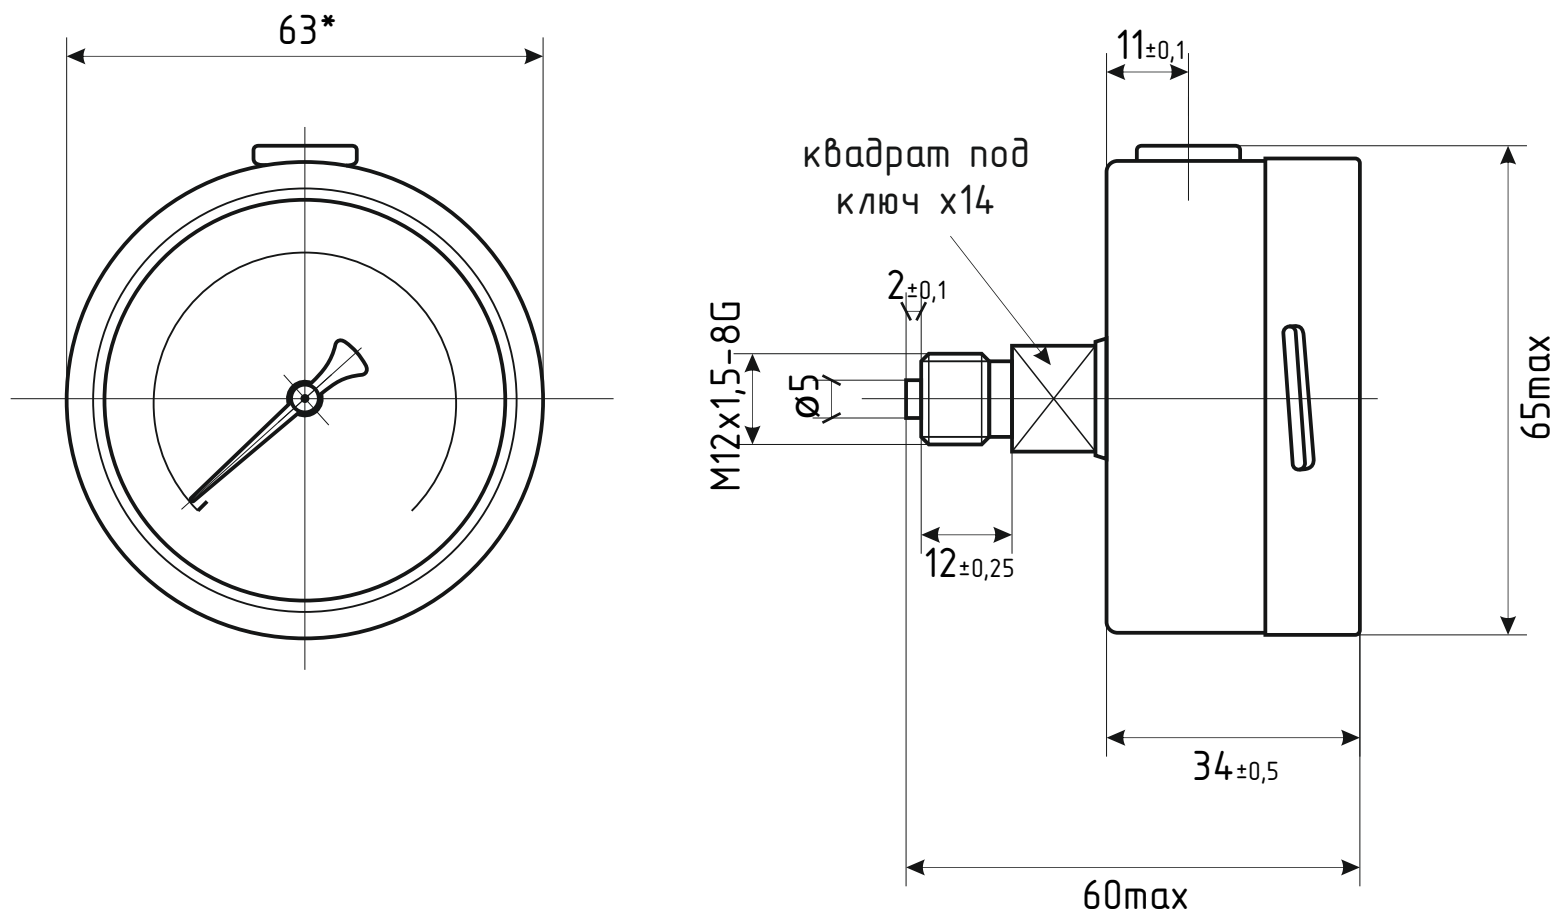

# ДМ8008-Вуф Кс исп.1 d.63 IP65 РШ

\* - номинальный размер корпуса

# ДМ8008-Вуф Кс исп.1 d.63 IP65 PШ Фл

\*- номинальный размер корпуса

# ДМ8008-Вуф Кс исп.1 d.63 IP65 ОШ

\* - номинальный размер корпуса

# ДМ8008-Вуф Кс исп.1 d.63 IP65 ФОШ

\*- номинальный размер корпуса