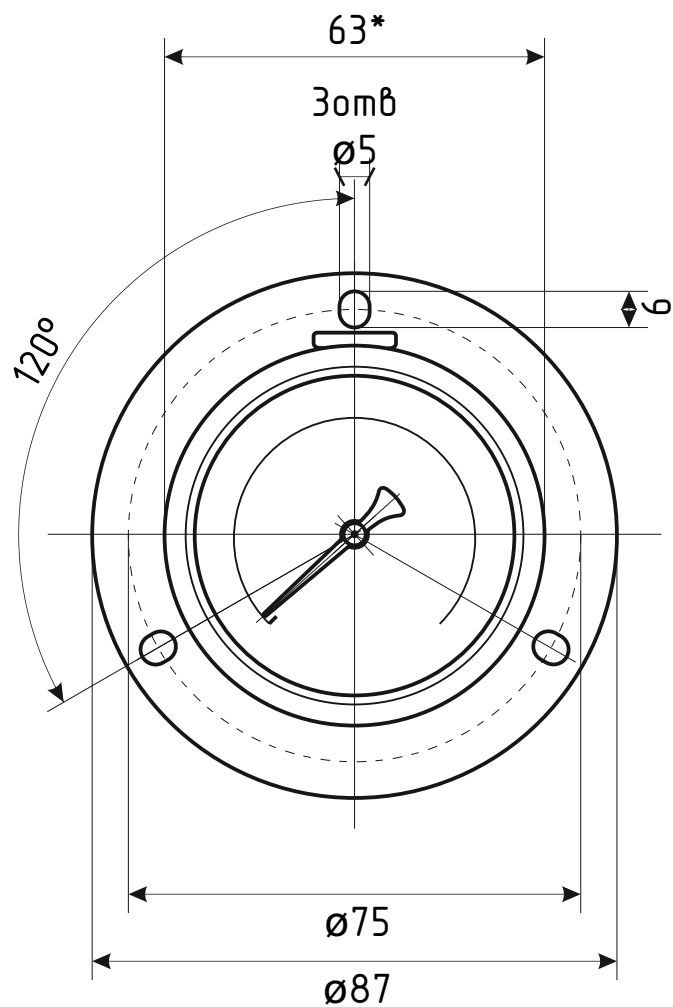

# ДМ8008-Вуф Кс исп.1 d.63 IP65 РШ

\* - номинальный размер корпуса

# ДМ8008-Вуф Кс исп.1 d.63 IP65 PШ Фл

\*- номинальный размер корпуса

# ДМ8008-Вуф Кс исп.1 d.63 IP65 ОШ

\* - номинальный размер корпуса

# ДМ8008-Вуф Кс исп.1 d.63 IP65 ФОШ

\*- номинальный размер корпуса