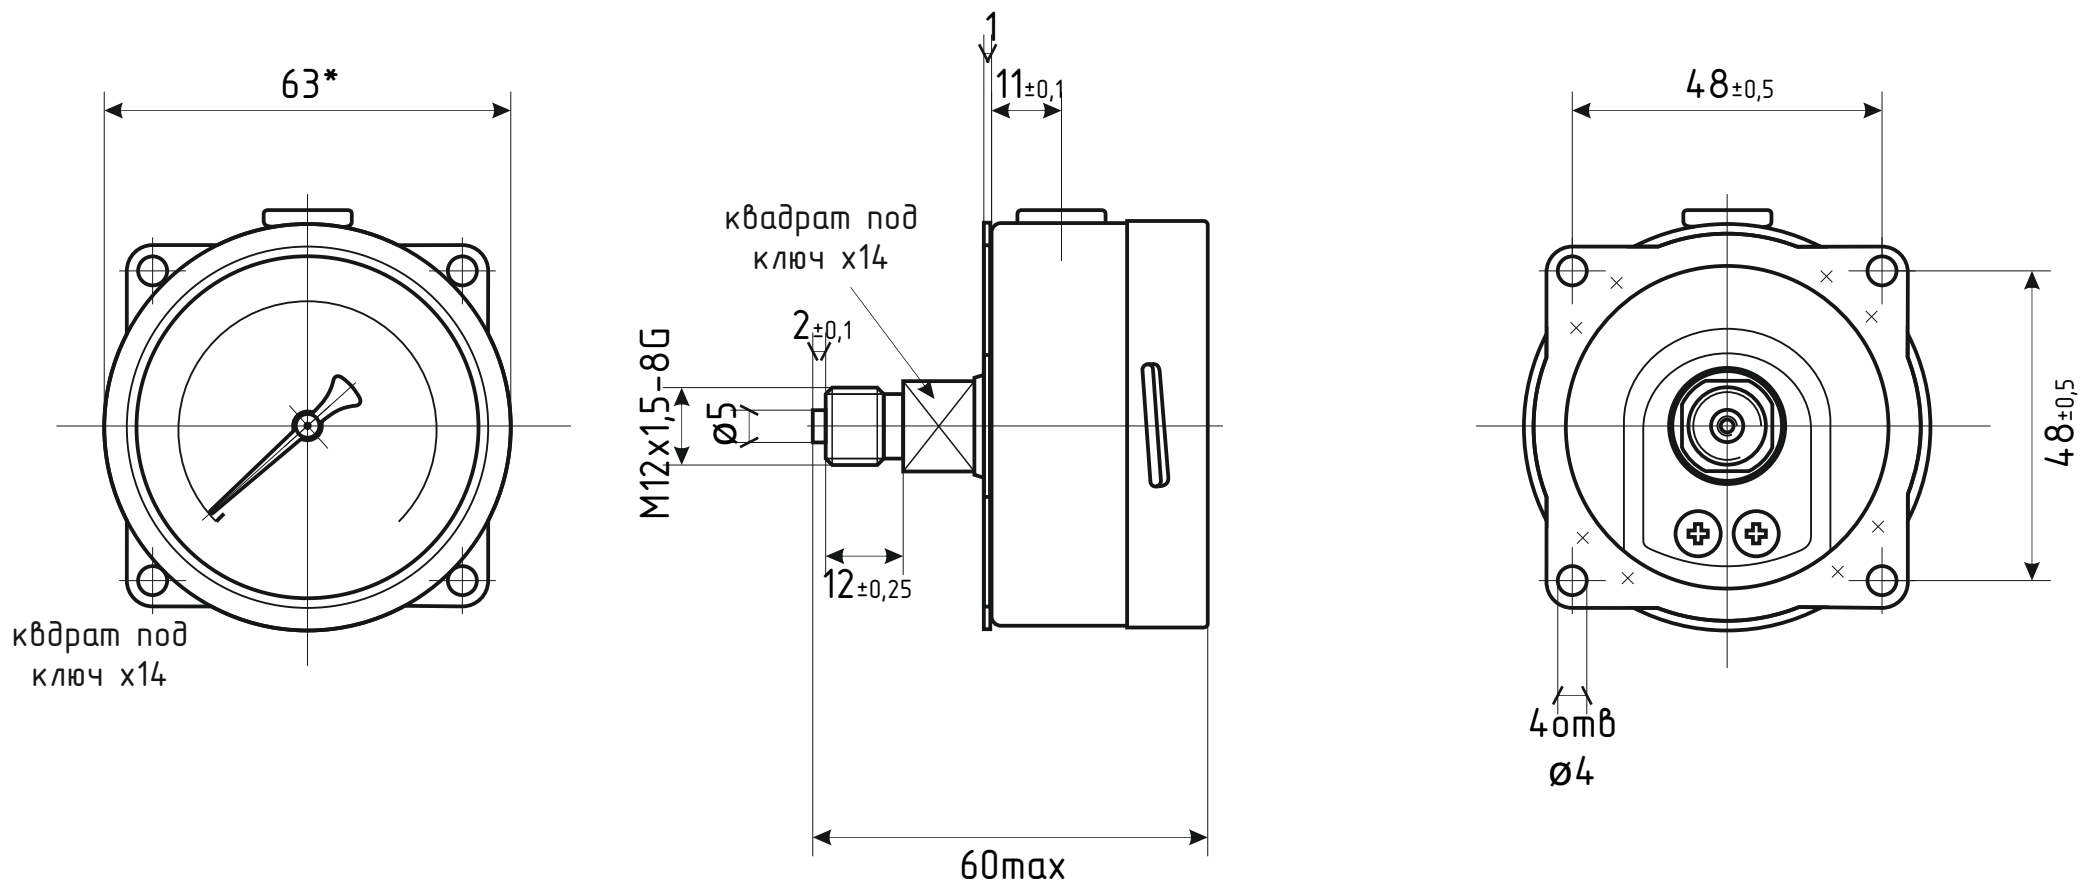

# ДМ8008-Вуф Кс исп.1 d.63 IP65 PШ Фл

\*- номинальный размер корпуса

# ДМ8008-Вуф Кс исп.1 d.63 IP65 ОШ

\* - номинальный размер корпуса

# ДМ8008-Вуф Кс исп.1 d.63 IP65 ФОШ

\*- номинальный размер корпуса

# ДМ8008-Вуф Кс исп.1 d.63 IP65 ОШ Фл

\*- номинальный размер корпуса