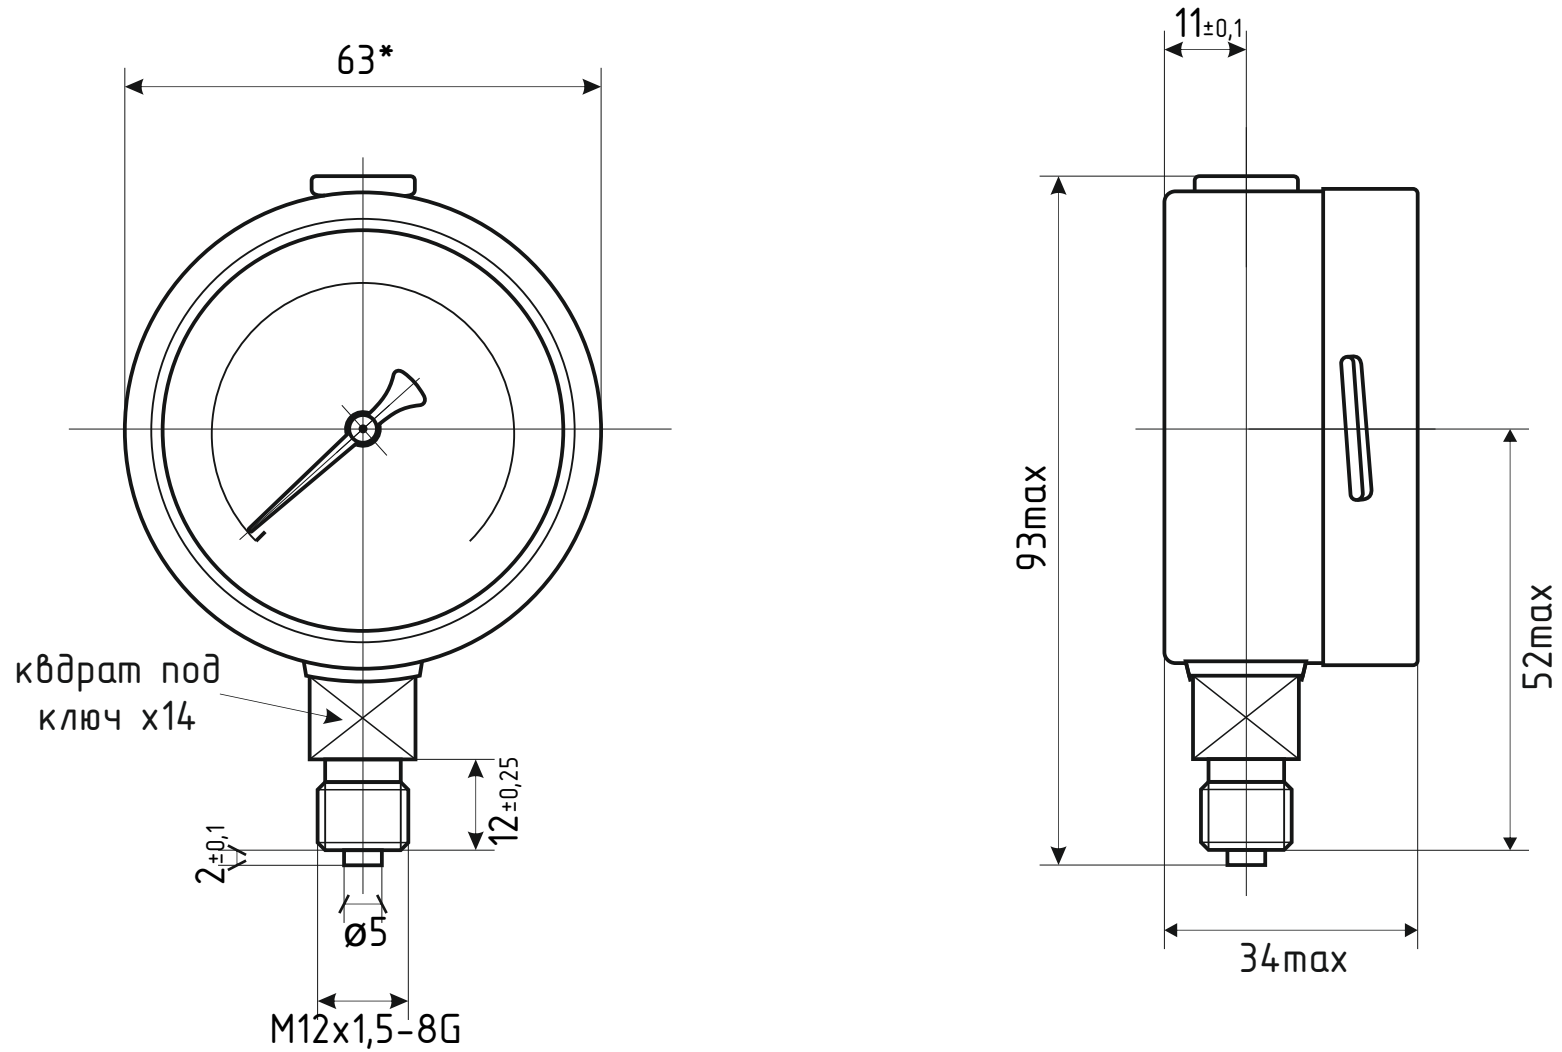

# ДМ8008-Вуф Кс исп.1 d.63 IP65 РШ

\* - номинальный размер корпуса

# ДМ8008-Вуф Кс исп.1 d.63 IP65 PШ Фл

\*- номинальный размер корпуса

# ДМ8008-Вуф Кс исп.1 d.63 IP65 ОШ

\* - номинальный размер корпуса

# ДМ8008-Вуф Кс исп.1 d.63 IP65 ОШ Фл

\*- номинальный размер корпуса