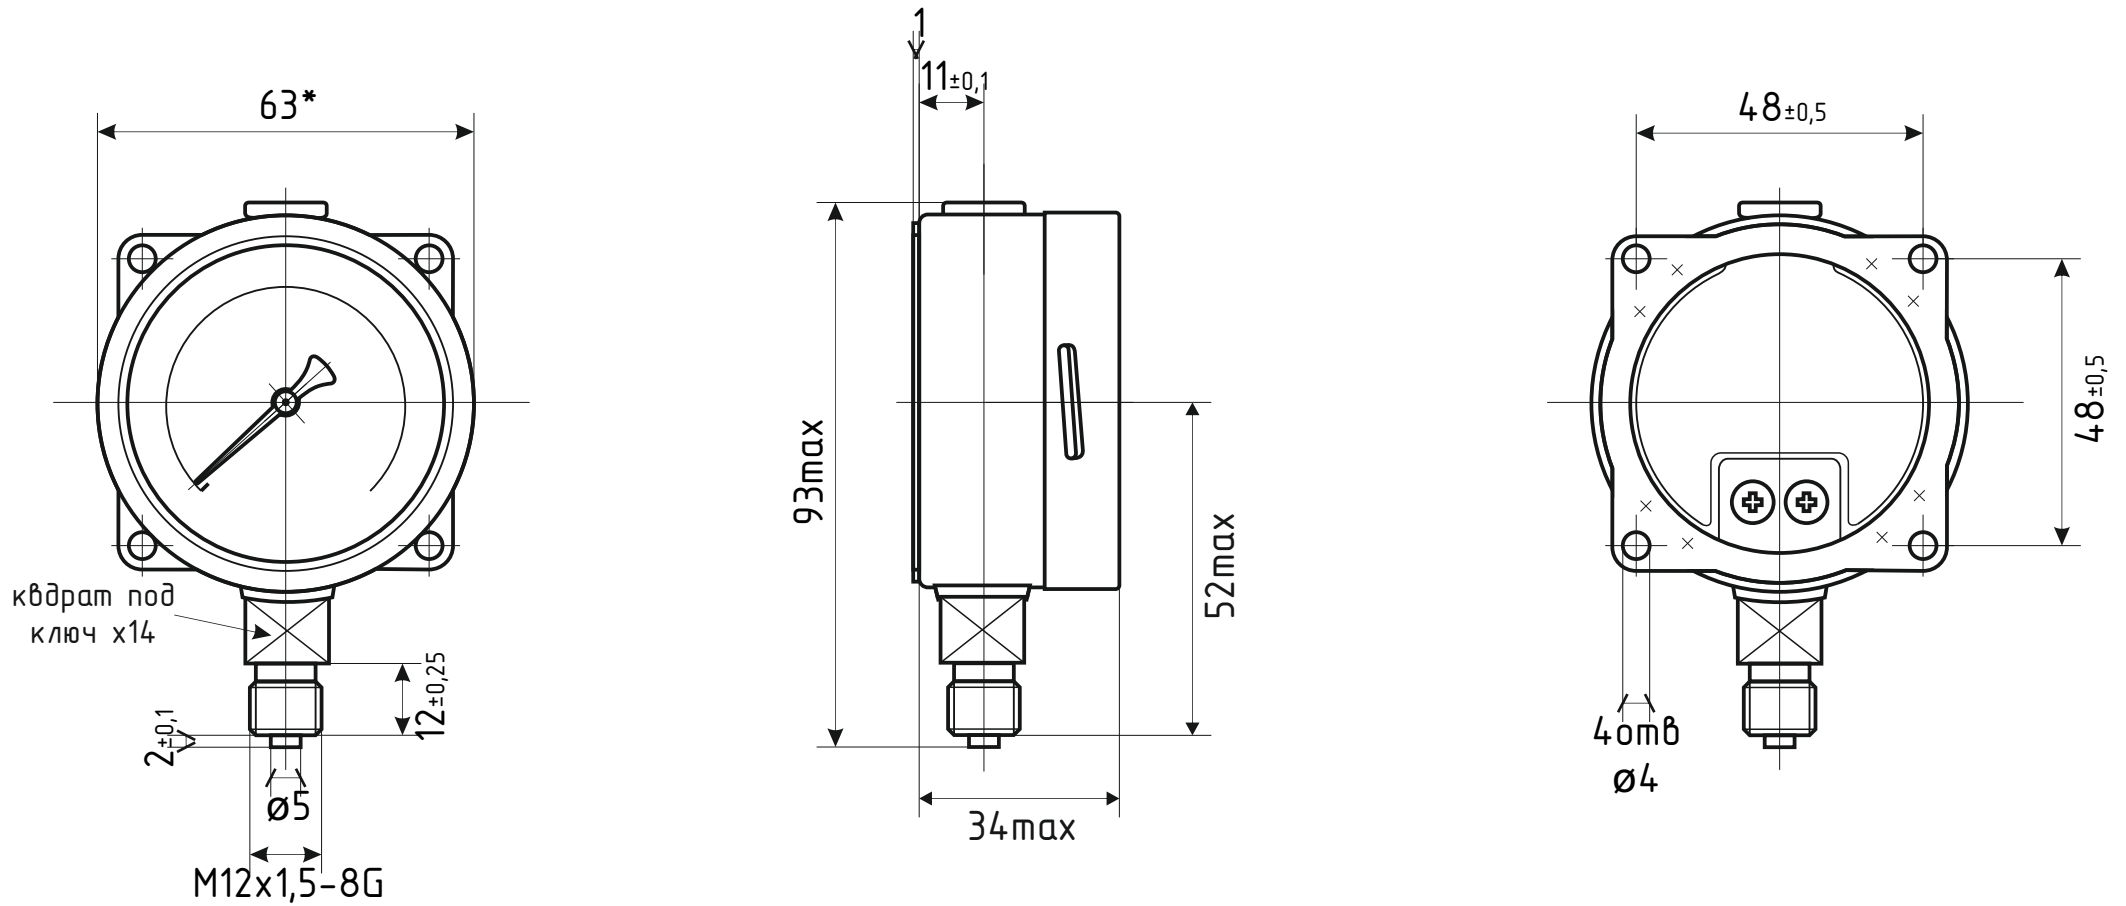

# ДМ8008-Вуф Кс исп.1 d.63 IP65 РШ

\* - номинальный размер корпуса

# ДМ8008-Вуф Кс исп.1 d.63 IP65 PШ Фл

\*- номинальный размер корпуса

# ДМ8008-Вуф Кс исп.1 d.63 IP65 ОШ

\* - номинальный размер корпуса

# ДМ8008-Вуф Кс исп.1 d.63 IP65 ОШ Фл

\*- номинальный размер корпуса