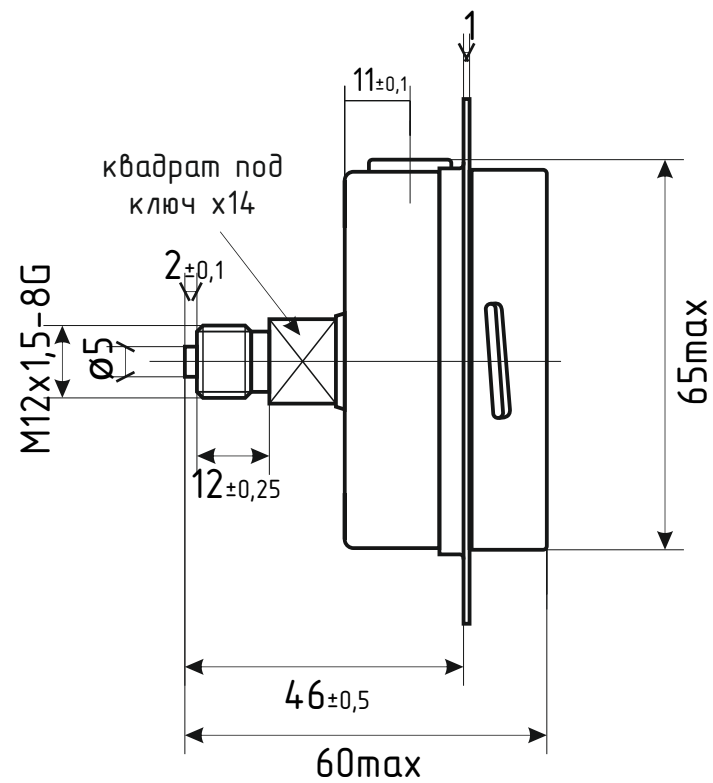

# ДМ8008-Вуф Кс исп.1 d.63 IP65 РШ

\* - номинальный размер корпуса

# ДМ8008-Вуф Кс исп.1 d.63 IP65 PШ Фл

\*- номинальный размер корпуса

# ДМ8008-Вуф Кс исп.1 d.63 IP65 ОШ

\* - номинальный размер корпуса

# ДМ8008-Вуф Кс исп.1 d.63 IP65 ФОШ

\*- номинальный размер корпуса