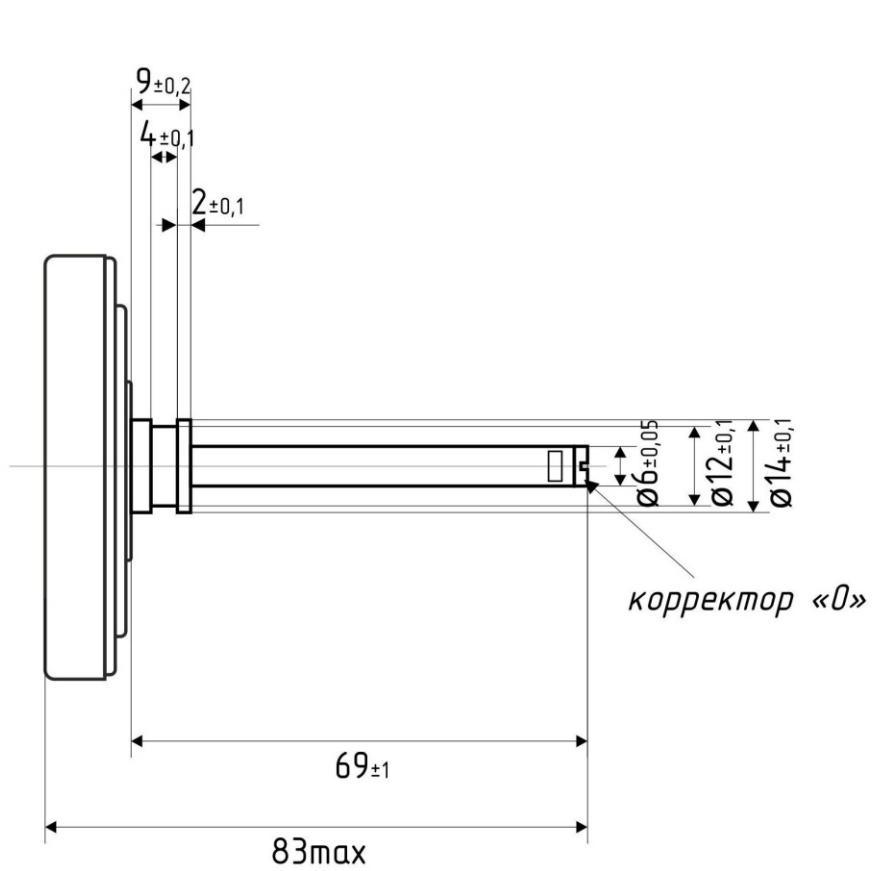

ТБф-120 d.63 IP54 РШ L64

ТБф-120 d.63 IP54 ОШ L64

* - номинальный диаметр