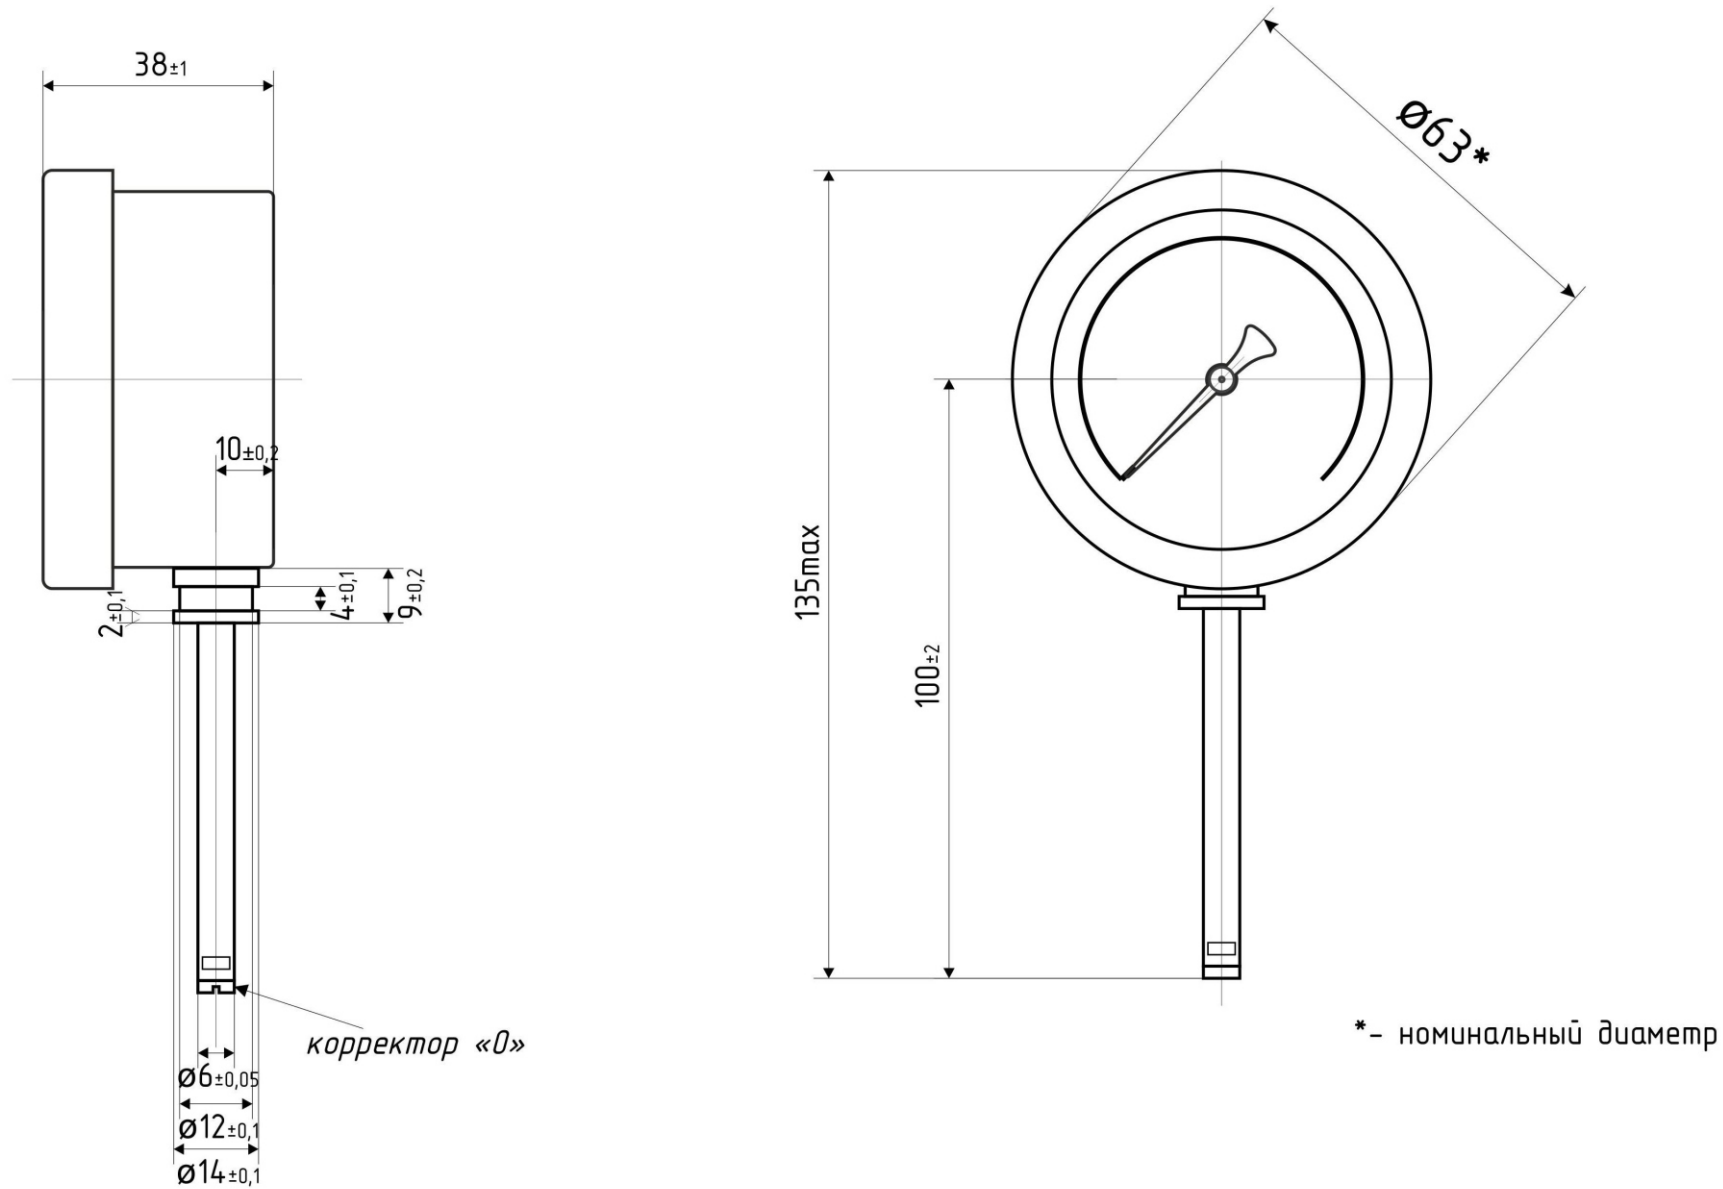

ТБф-120 d.63 IP54 РШ L64

ТБф-120 d.63 IP54 ОШ L64

* - номинальный диаметр