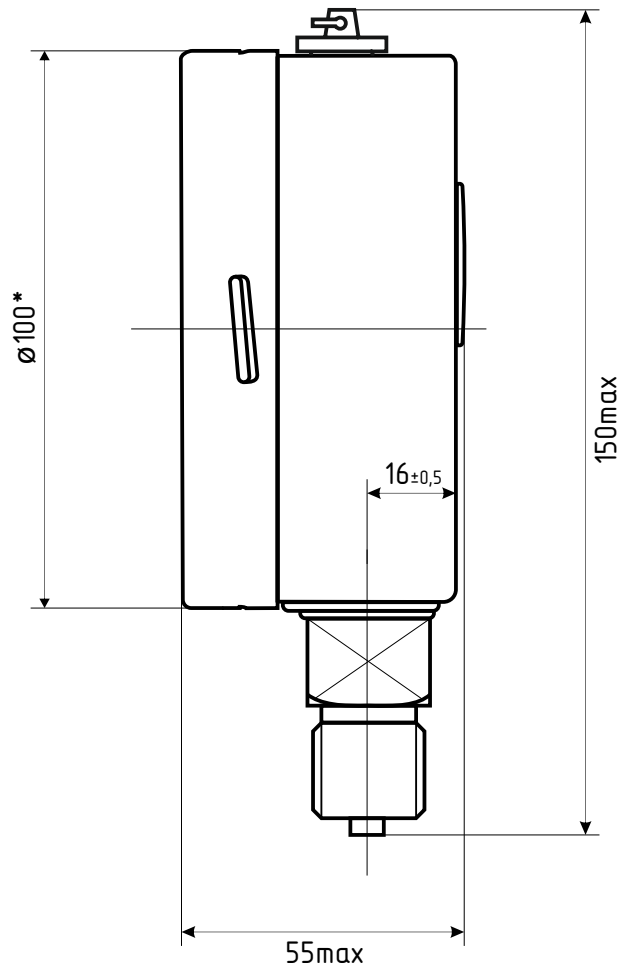

ДМ8008-Вуф Кс d.100 SG IP65 PШ

* - номинальный диаметр корпуса

ДМ8008-Вуф Кс d.100 SG IP65 РШ Фл

* - номинальный диаметр корпуса

ДМ8008-Вуф Кс d.100 SG IP65 ОШ

* - номинальный диаметр корпуса

ДМ8008-Вуф Кс d.100 SG IP65 ФОШ