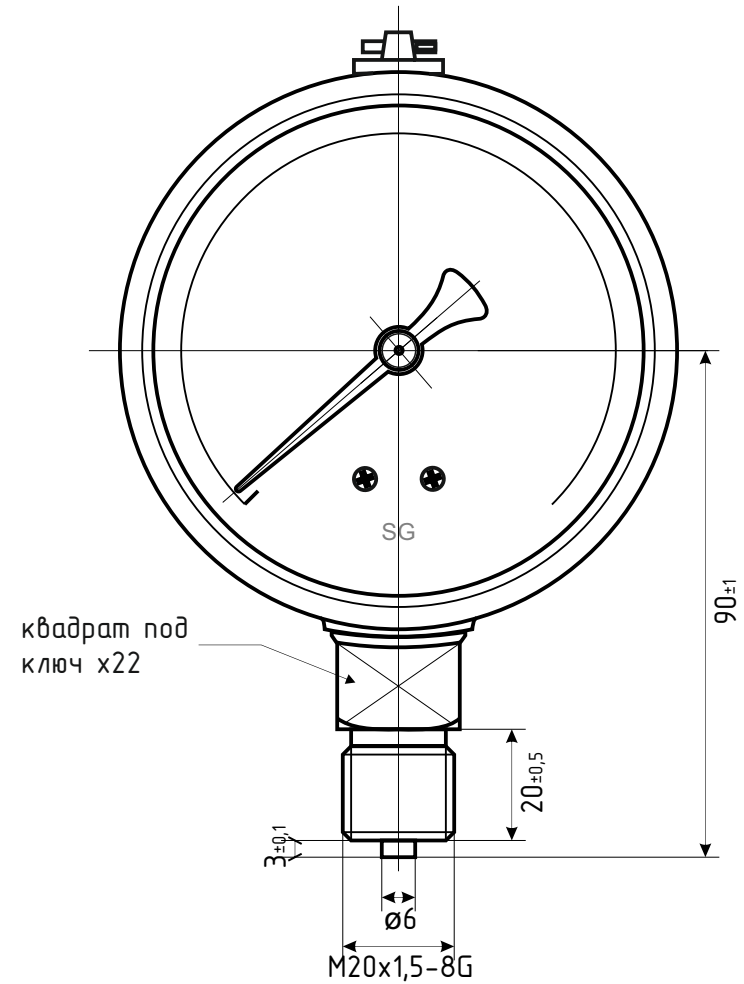

ДМ8008-Вуф Кс d.100 SG IP65 PШ

* - номинальный диаметр корпуса

ДМ8008-Вуф Кс d.100 SG IP65 РШ Фл

* - номинальный диаметр корпуса

ДМ8008-Вуф Кс d.100 SG IP65 ОШ

* - номинальный диаметр корпуса

ДМ8008-Вуф Кс d.100 SG IP65 ФОШ