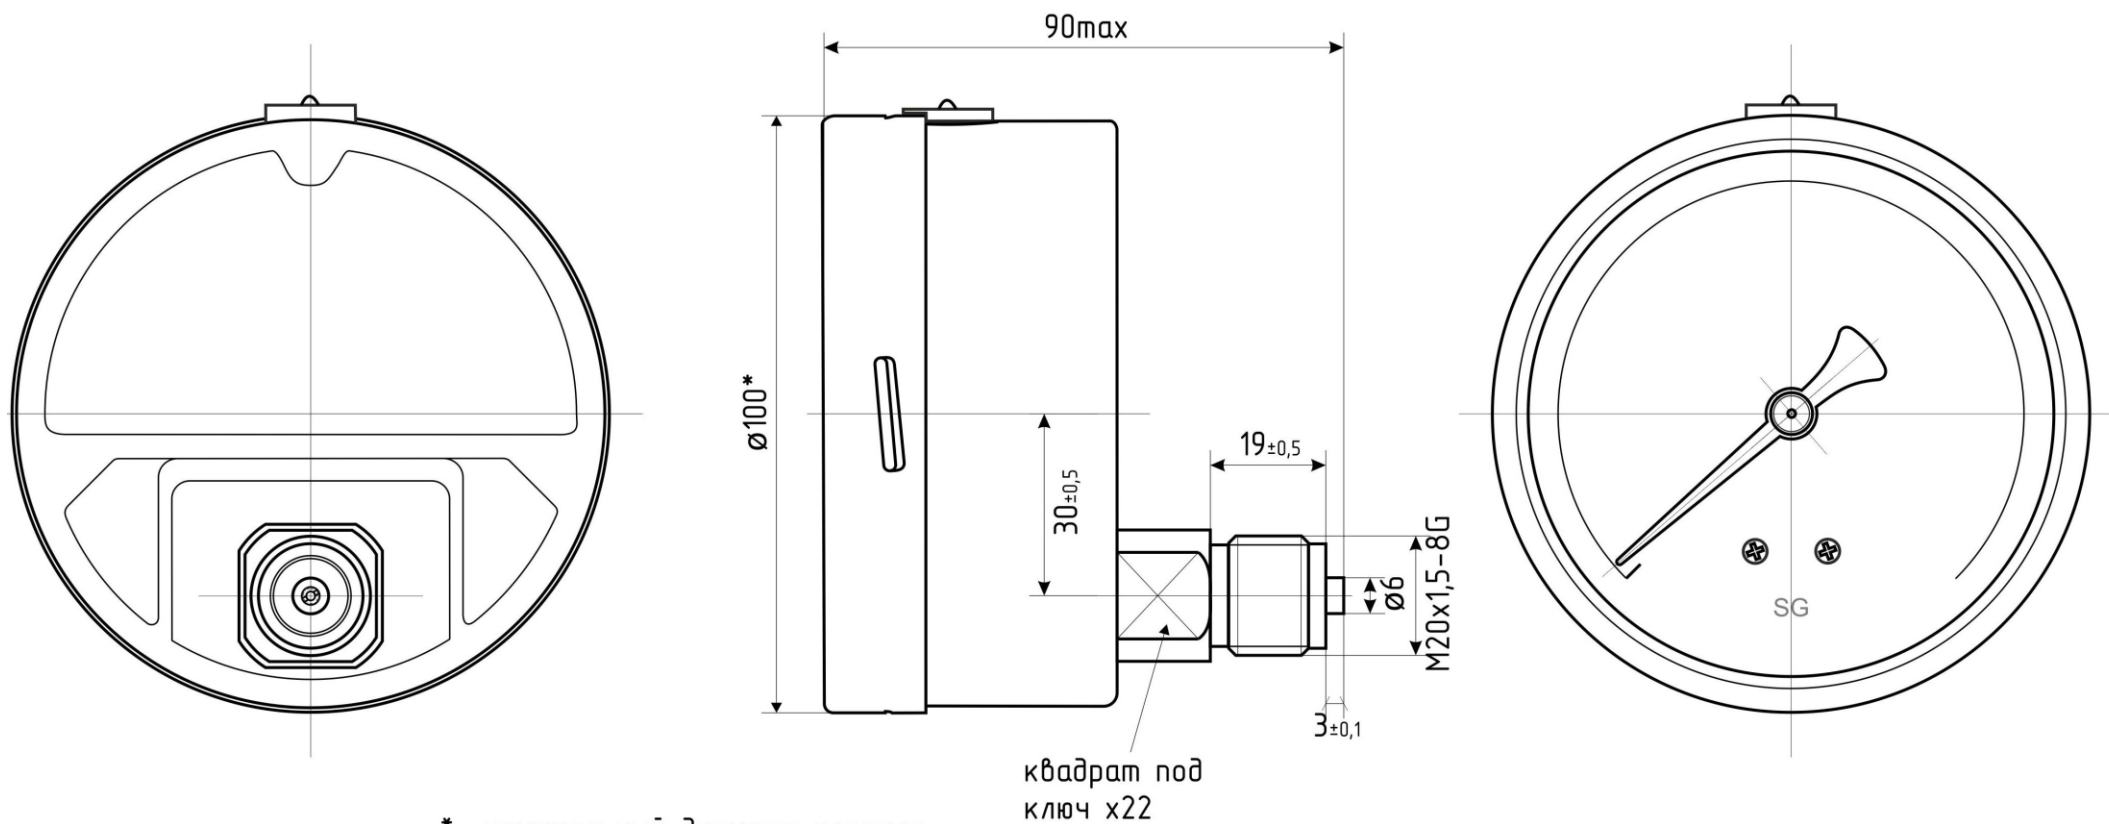

ДМ8008-Вуф Кс d.100 SG IP65 PШ

* - номинальный диаметр корпуса

ДМ8008-Вуф Кс d.100 SG IP65 РШ Фл

* - номинальный диаметр корпуса

ДМ8008-Вуф Кс d.100 SG IP65 ОШ

* - номинальный диаметр корпуса

ДМ8008-Вуф Кс d.100 SG IP65 ФОШ