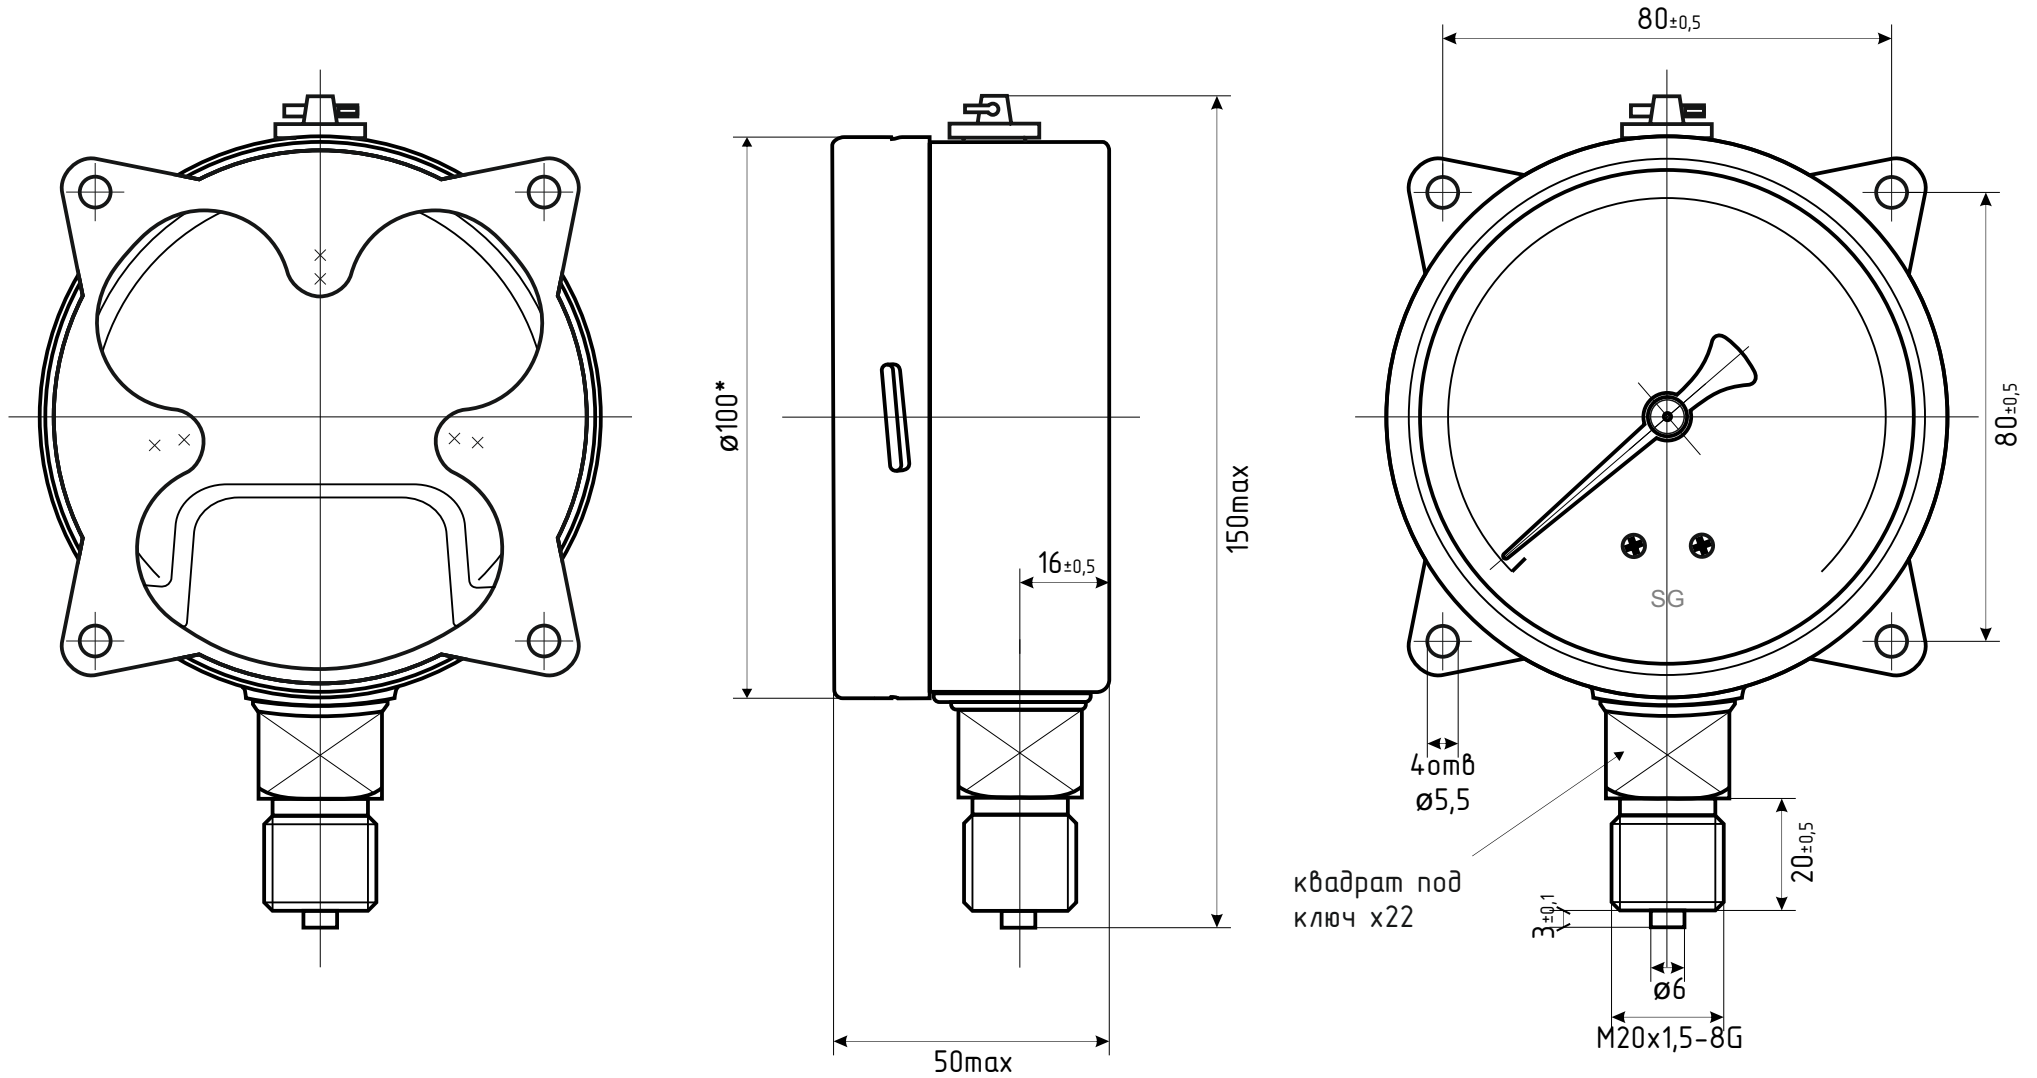

ДМ8008-Вуф Кс d.100 SG IP65 PШ

* - номинальный диаметр корпуса

ДМ8008-Вуф Кс d.100 SG IP65 РШ Фл

* - номинальный диаметр корпуса

ДМ8008-Вуф Кс d.100 SG IP65 ОШ

* - номинальный диаметр корпуса

ДМ8008-Вуф Кс d.100 SG IP65 ФОШ