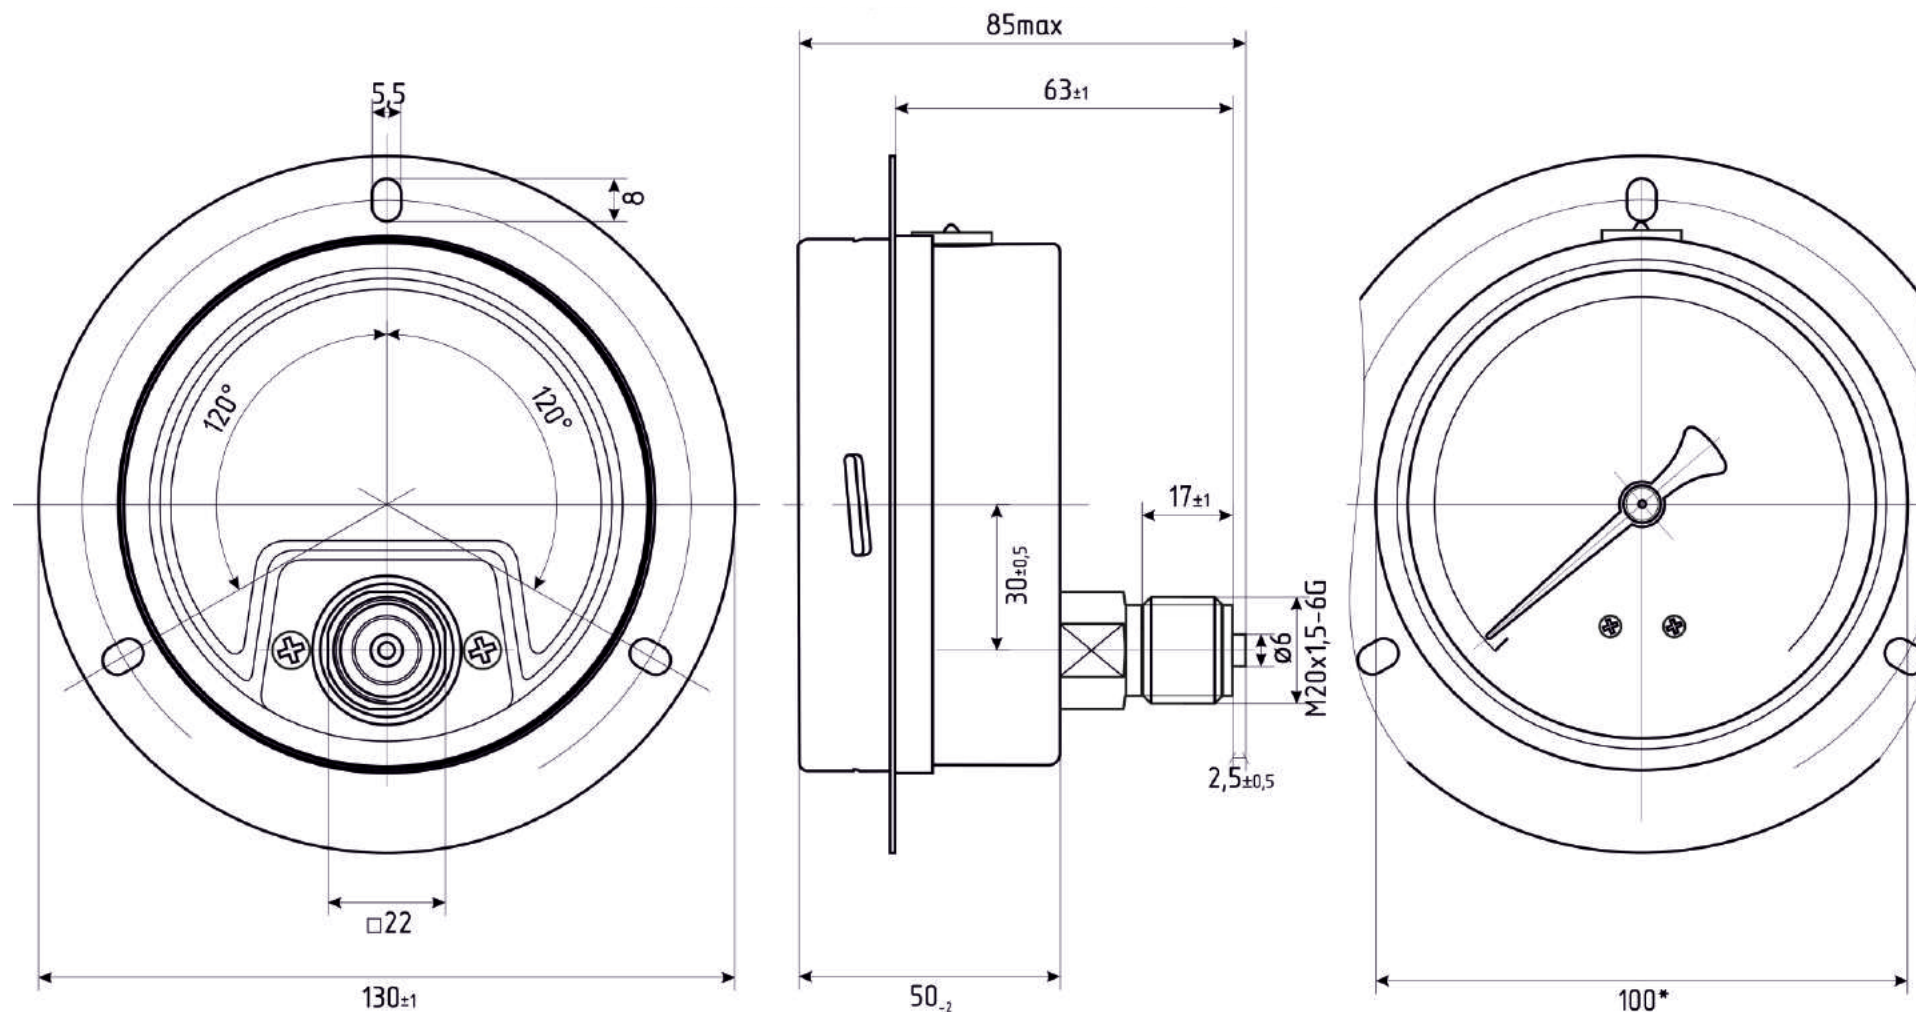

# ДМ8008-Вуф d.100 IP54 РШ Фл

\*- номинальный диаметр корпуса

# ДМ8008-Вуф d.100 IP54 РШ с передним фланцем

\* - номинальный диаметр корпуса

# ДМ8008-Вуф d.100 IP54 ОШ

\* - номинальный диаметр корпуса

# ДМ8008-Вуф d.100 IP54 ФОШ

\* - номинальный диаметр корпуса