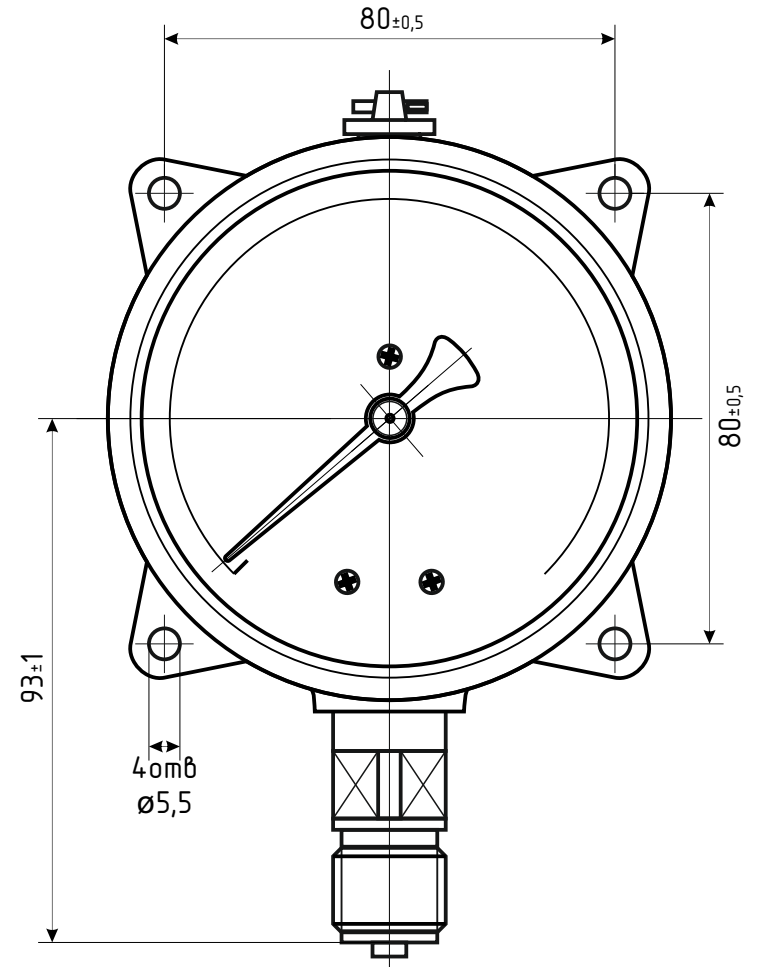

# ДМ8008-Вуф d.100 IP54 РШ

\*- номинальный диаметр корпуса

# ДМ8008-Вуф d.100 IP54 РШ Фл

\*- номинальный диаметр корпуса

# ДМ8008-Вуф d.100 IP54 РШ с передним фланцем

\* - номинальный диаметр корпуса

# ДМ8008-Вуф d.100 IP54 ФОШ

\* - номинальный диаметр корпуса