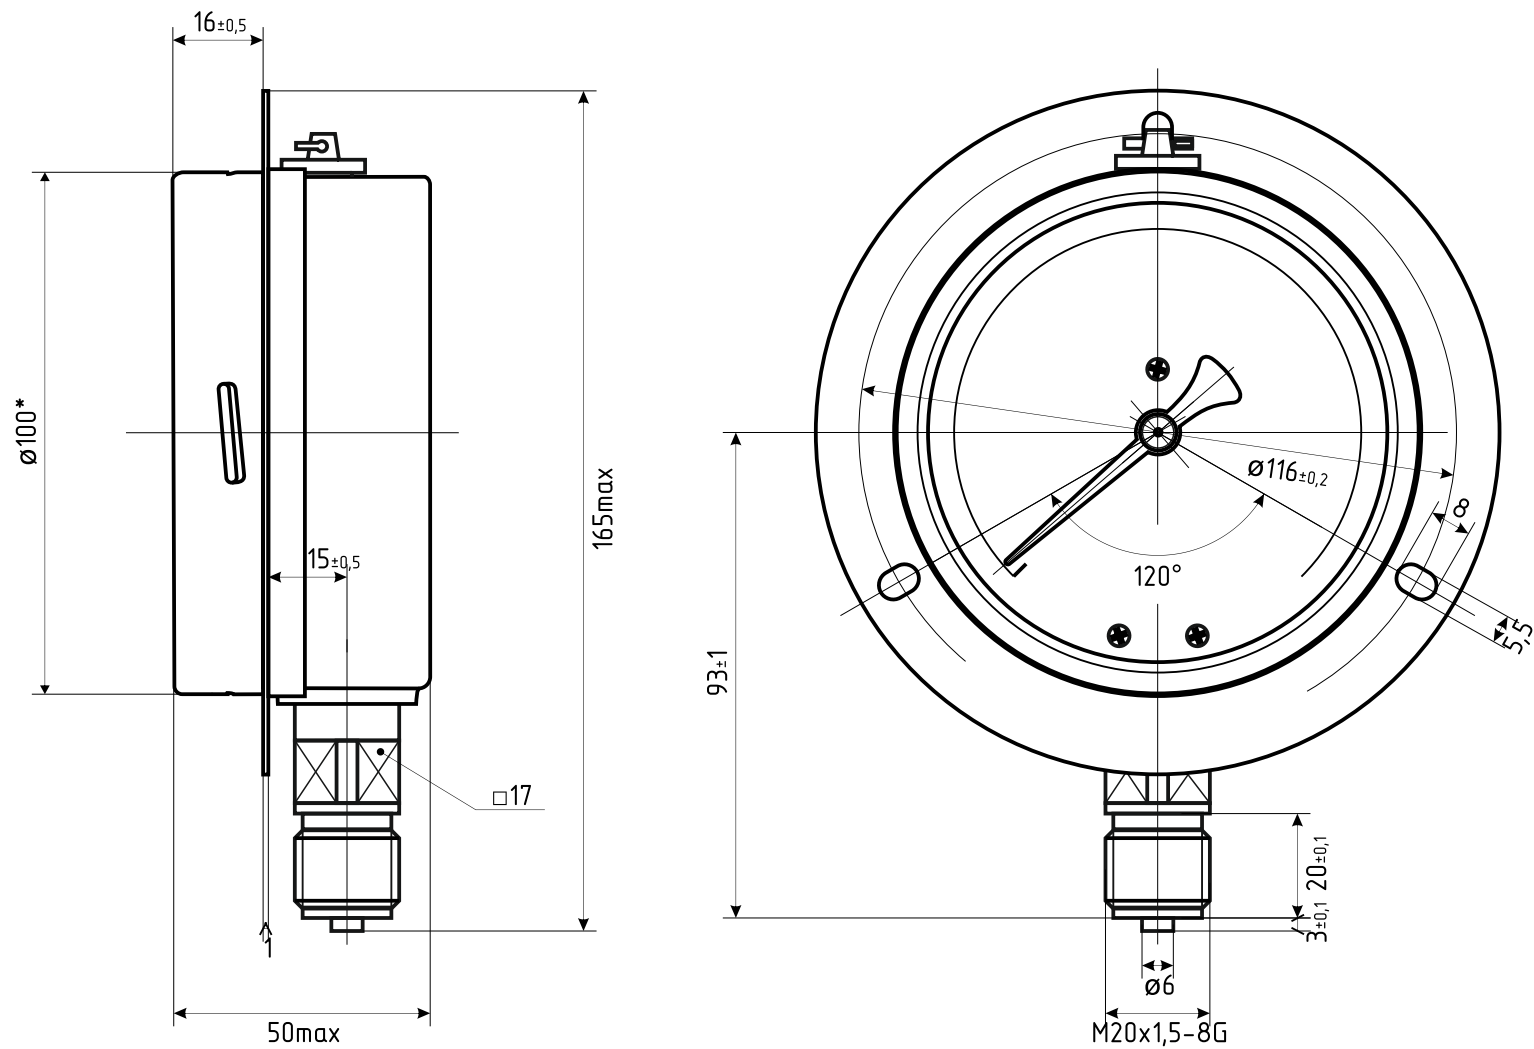

# ДМ8008-Вуф d.100 IP54 РШ

\*- номинальный диаметр корпуса

# ДМ8008-Вуф d.100 IP54 РШ Фл

\*- номинальный диаметр корпуса

# ДМ8008-Вуф d.100 IP54 РШ с передним фланцем

\* - номинальный диаметр корпуса

# ДМ8008-Вуф d.100 IP54 ФОШ

\* - номинальный диаметр корпуса