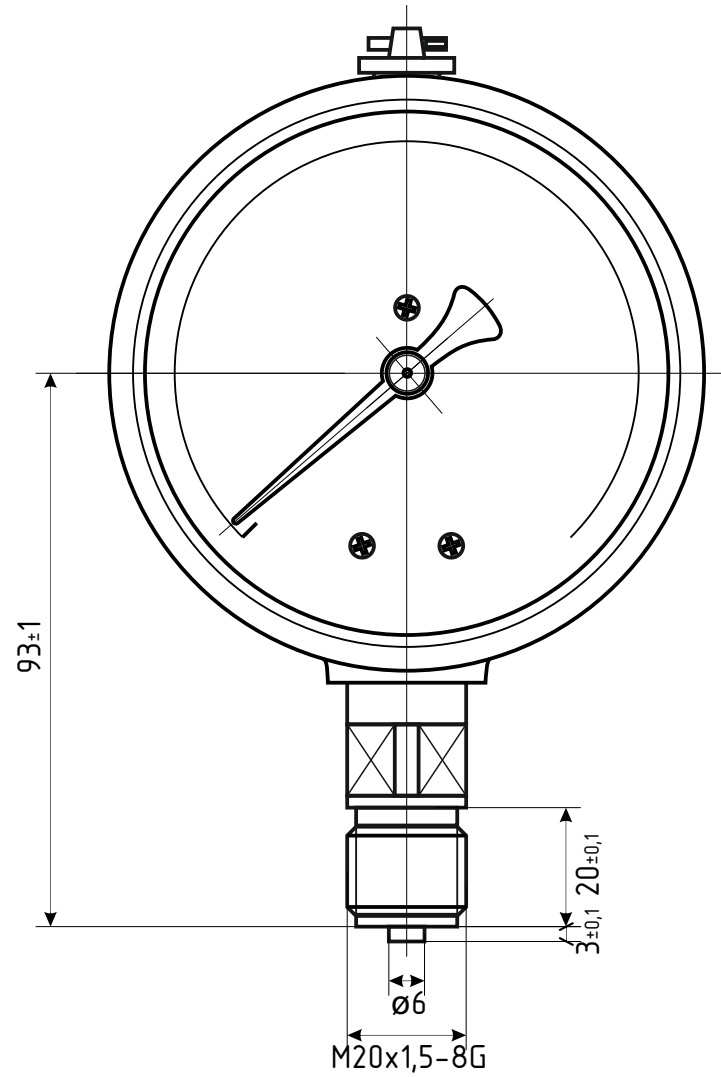

# ДМ8008-Вуф d.100 IP54 РШ

\*- номинальный диаметр корпуса

# ДМ8008-Вуф d.100 IP54 РШ Фл

\*- номинальный диаметр корпуса

# ДМ8008-Вуф d.100 IP54 РШ с передним фланцем

\* - номинальный диаметр корпуса

# ДМ8008-Вуф d.100 IP54 ФОШ

\* - номинальный диаметр корпуса