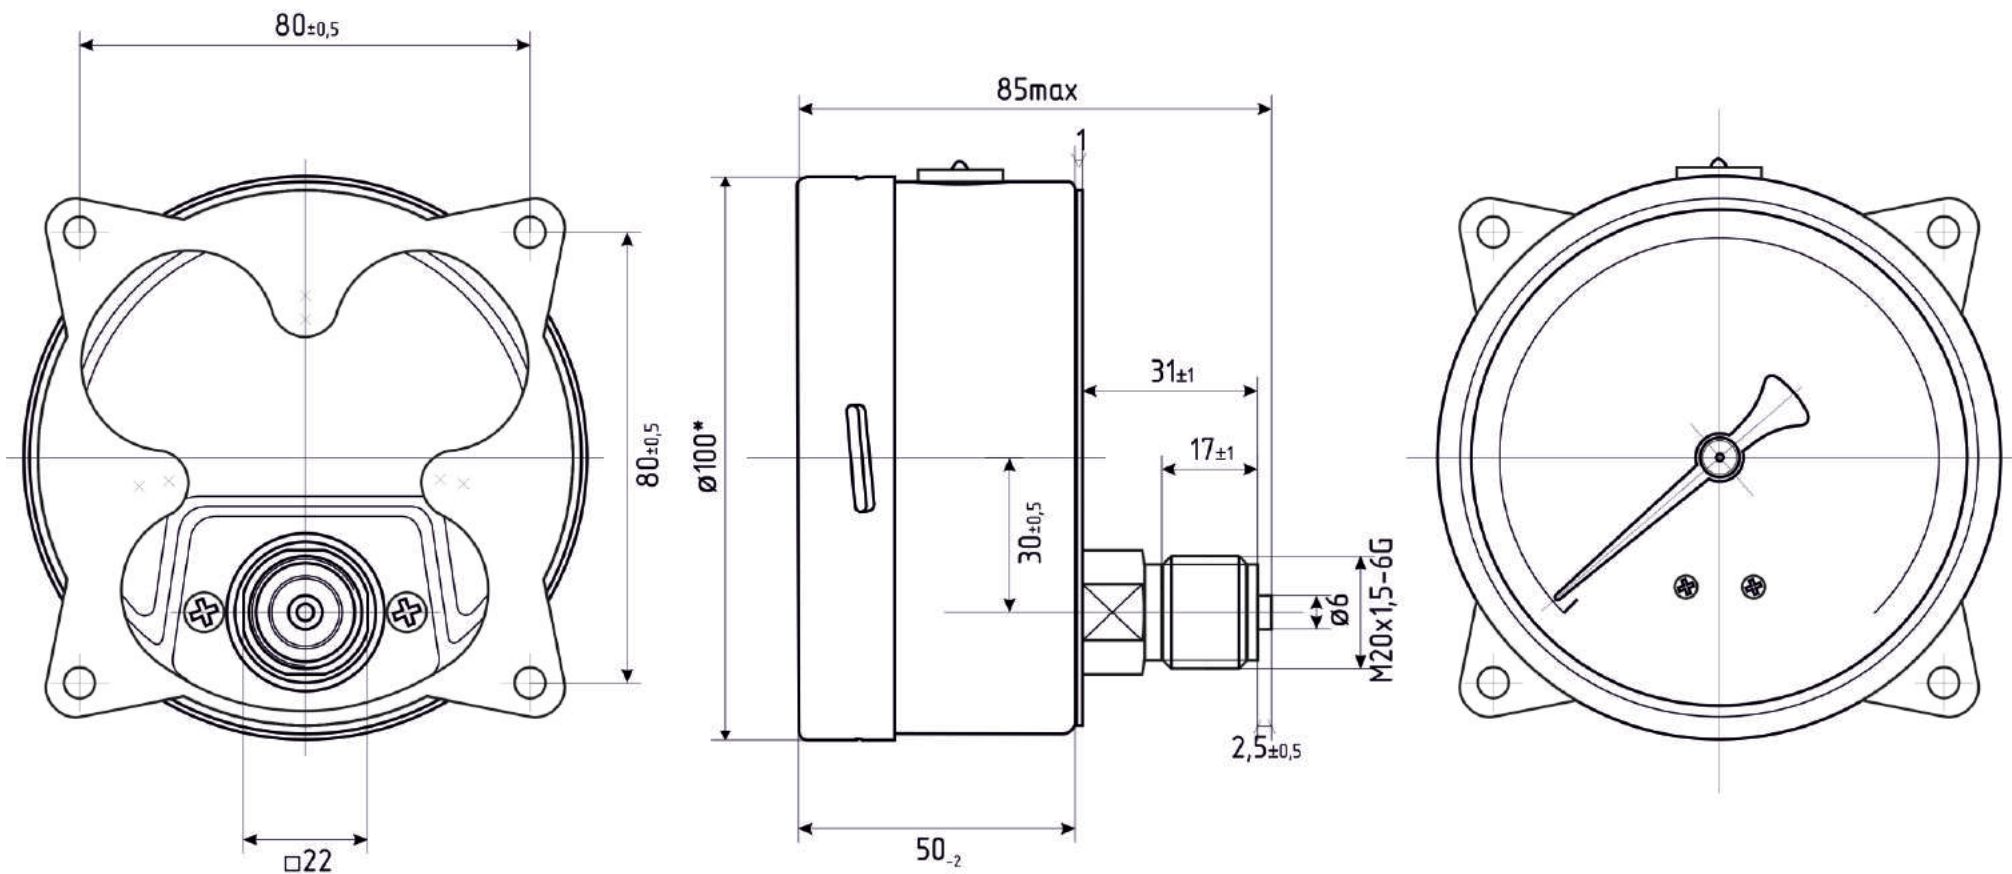

ДМ8008-Вуф d.100 IP54 ФзОШ

*- номинальный диаметр корпуса