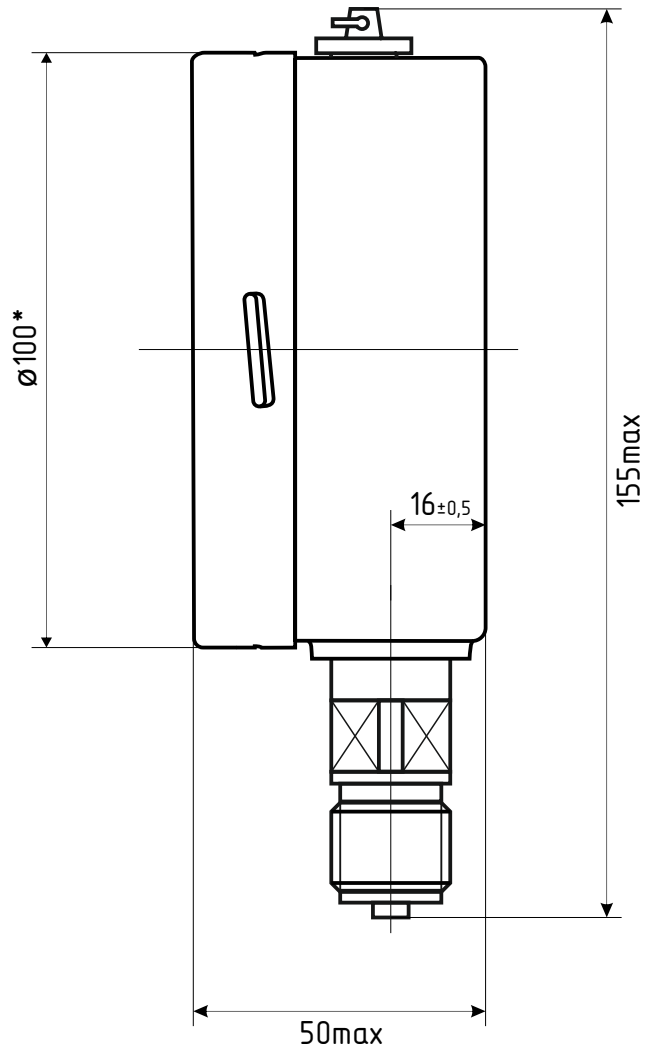

# ДМ8008-Вуф d.100 IP54 РШ

\*- номинальный диаметр корпуса

# ДМ8008-Вуф d.100 IP54 РШ Фл

\*- номинальный диаметр корпуса

# ДМ8008-Вуф d.100 IP54 РШ с передним фланцем

\* - номинальный диаметр корпуса

# ДМ8008-Вуф d.100 IP54 ФОШ

\* - номинальный диаметр корпуса