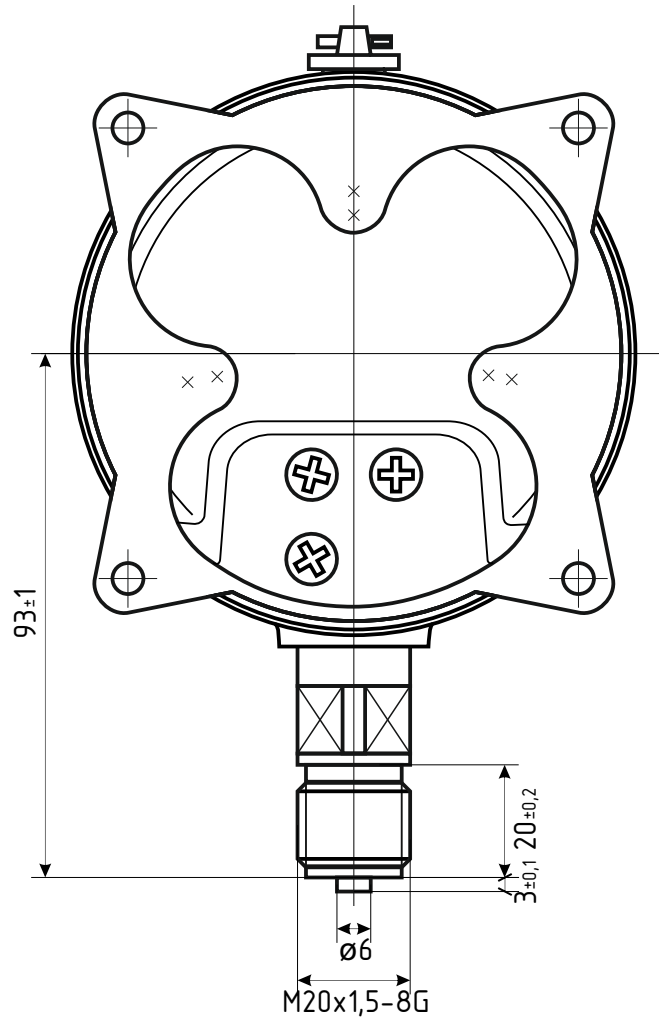

# ДМ8008-Вуф d.100 IP54 РШ

\*- номинальный диаметр корпуса

# ДМ8008-Вуф d.100 IP54 РШ Фл

\*- номинальный диаметр корпуса

# ДМ8008-Вуф d.100 IP54 РШ с передним фланцем

\* - номинальный диаметр корпуса

# ДМ8008-Вуф d.100 IP54 ФОШ

\* - номинальный диаметр корпуса