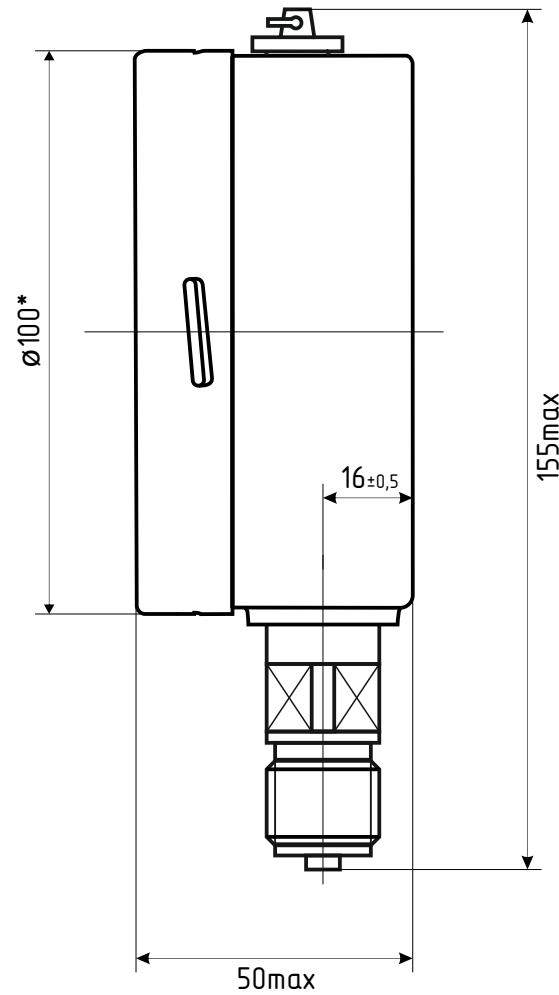

# ДМ8008-Вуф d.100 IP54 РШ

\*- номинальный диаметр корпуса

# ДМ8008-Вуф d.100 IP54 РШ Фл

\*- номинальный диаметр корпуса

# ДМ8008-Вуф d.100 IP54 РШ с передним фланцем

\* - номинальный диаметр корпуса

# ДМ8008-Вуф d.100 IP54 ФОШ

\* - номинальный диаметр корпуса