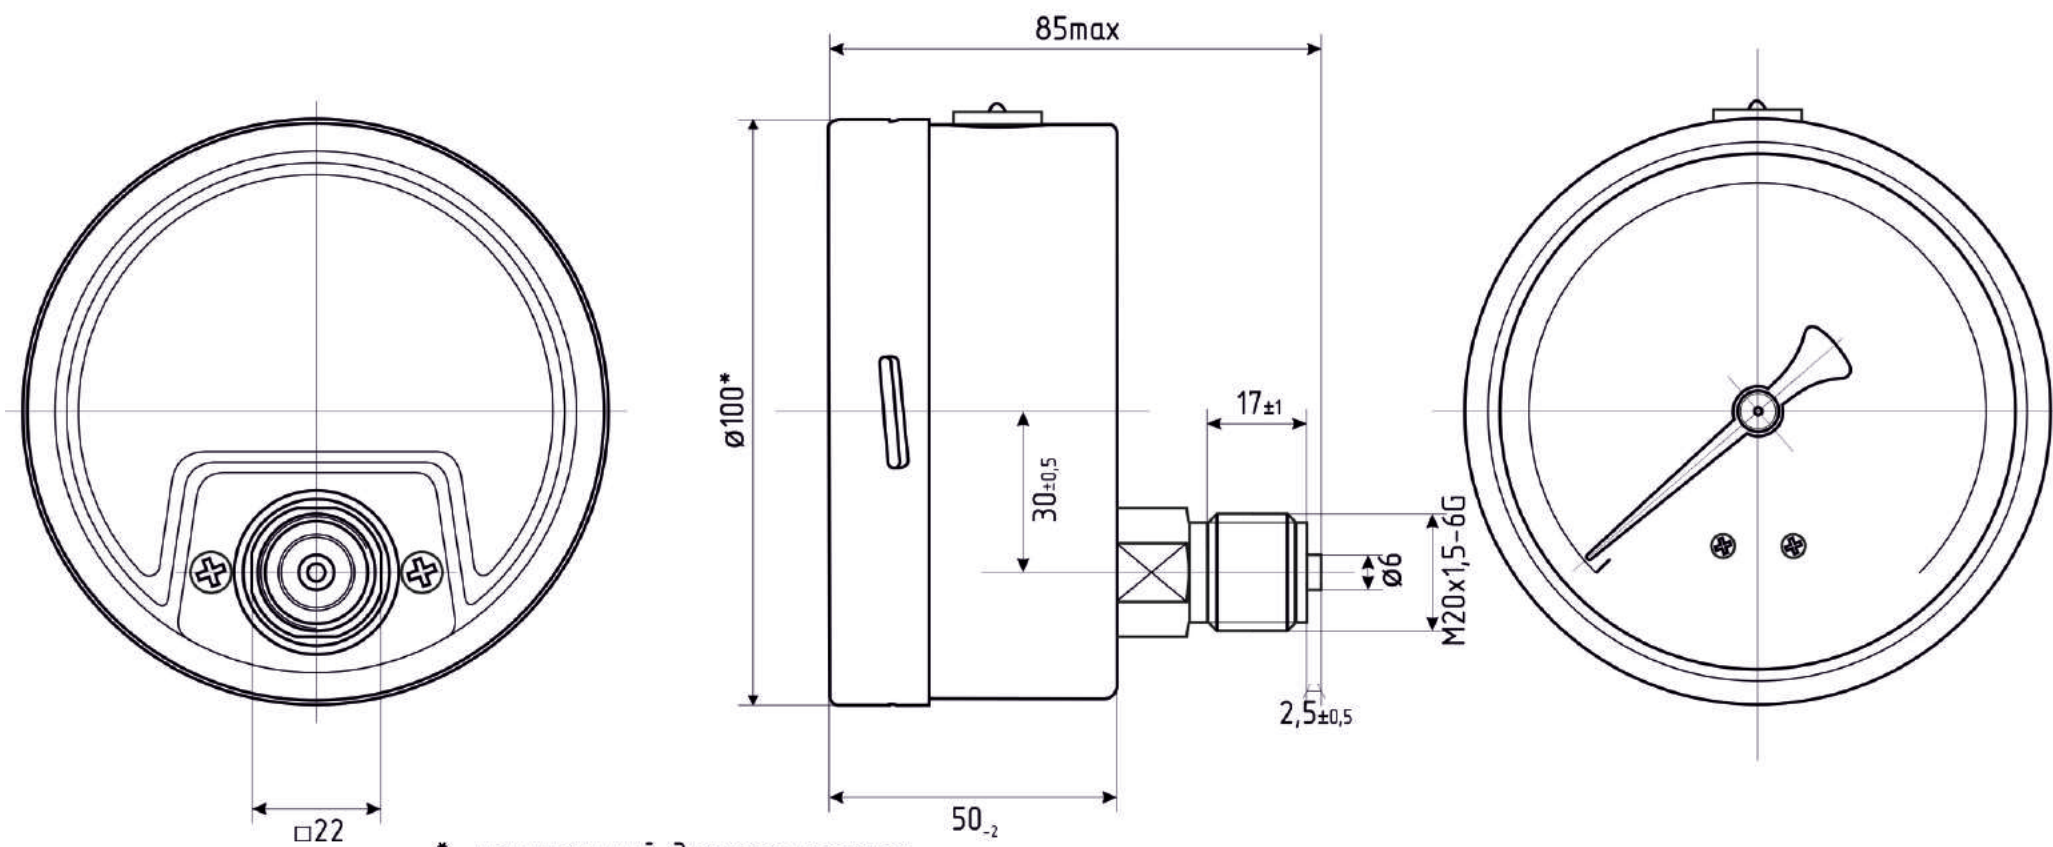

ДМ8008-Вуф d.100 IP54 ОШ

* - номинальный диаметр корпуса