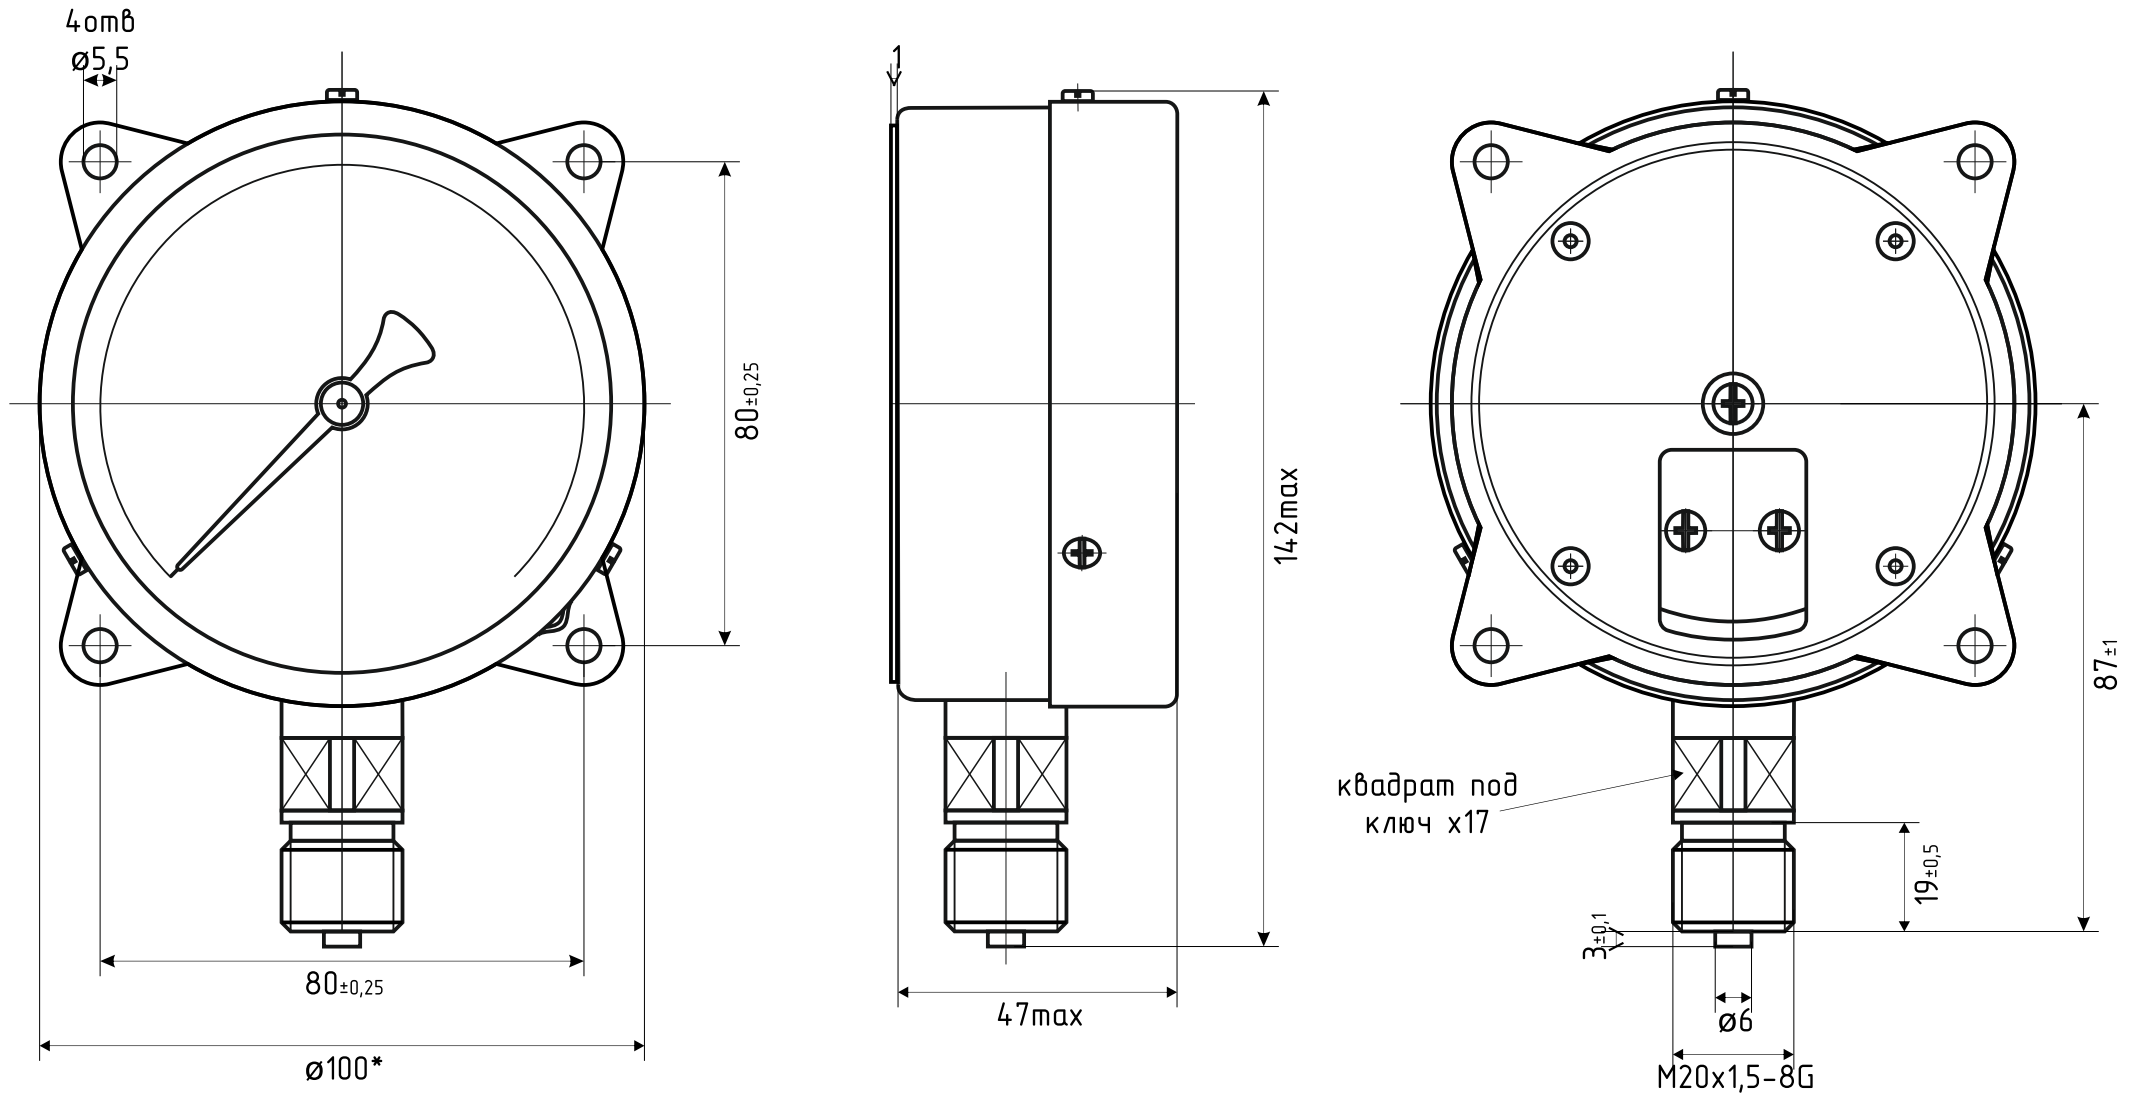

МП3А-Уф d.100 IP40 РШ

*-Номинальный диаметр корпуса

МП3А-Уф d.100 IP40 РШ Фл

*-Номинальный диаметр корпуса