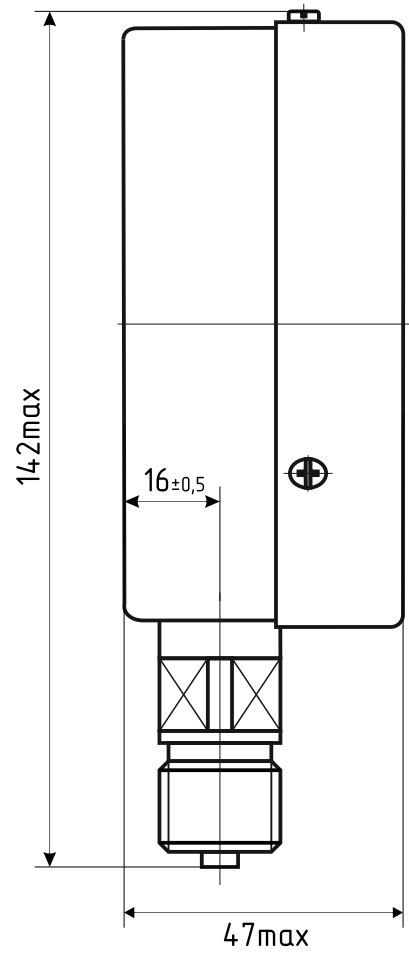

МП3А-Уф d.100 IP40 РШ

*-Номинальный диаметр корпуса

МП3А-Уф d.100 IP40 РШ Фл

*-Номинальный диаметр корпуса