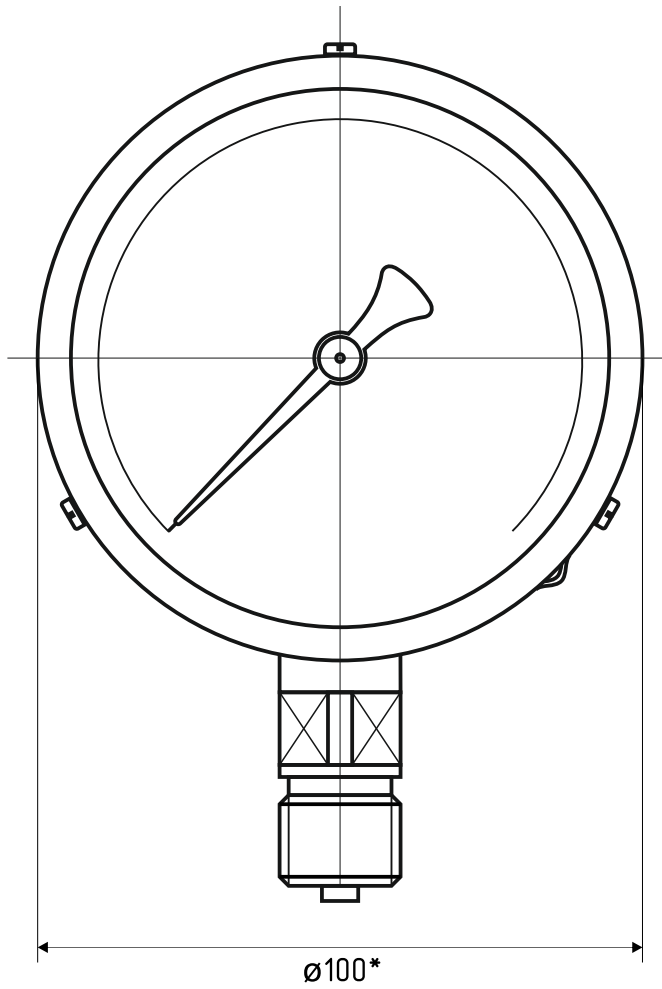

МП3А-Уф d.100 IP40 РШ

*-Номинальный диаметр корпуса

МП3А-Уф d.100 IP40 РШ Фл

*-Номинальный диаметр корпуса