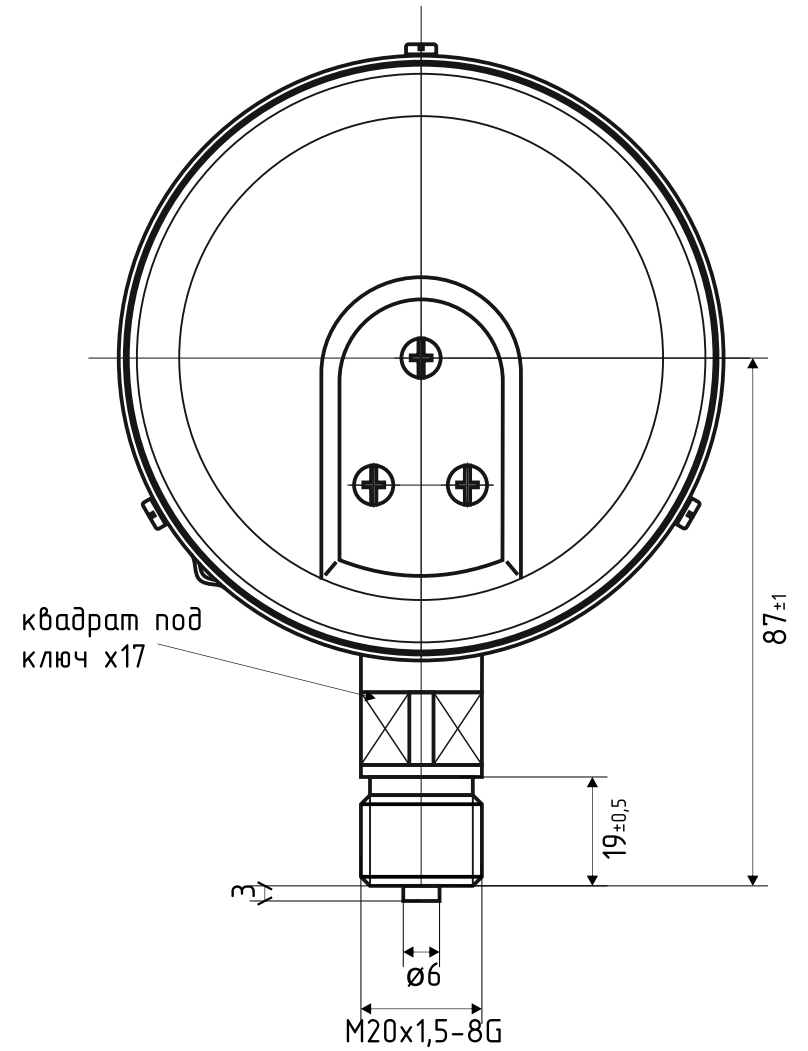

МП3А-Уф d.100 IP40 РШ

*-Номинальный диаметр корпуса

МП3А-Уф d.100 IP40 РШ Фл

*-Номинальный диаметр корпуса