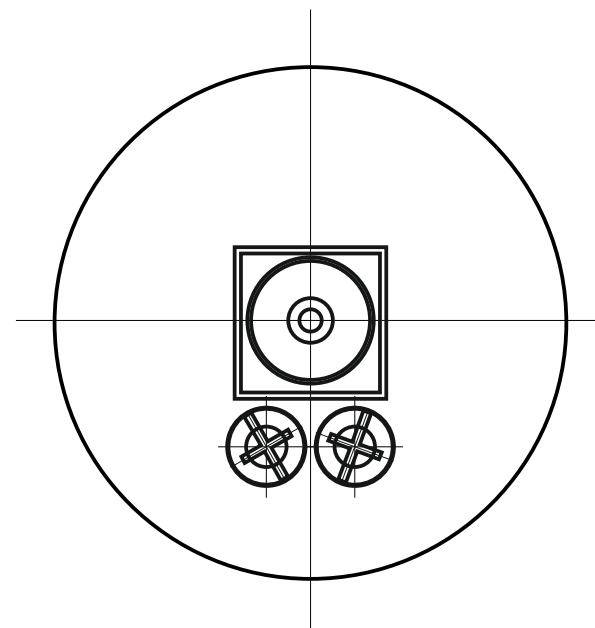

МП2-Уф исп.1 IP40 ОШ

*- номинальный размер корпуса