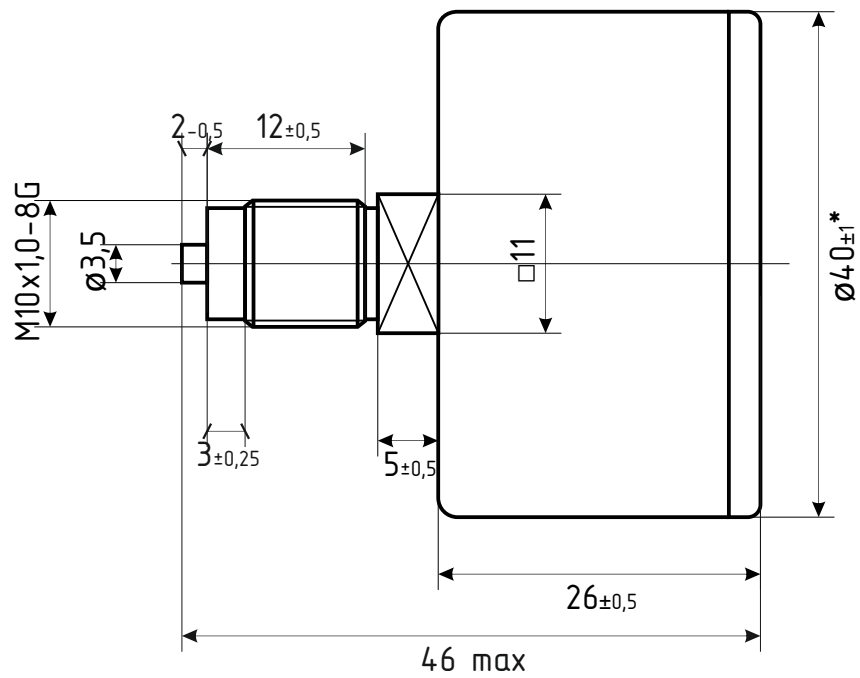

МП2-Уф исп.1 IP40 ОШ

*- номинальный размер корпуса