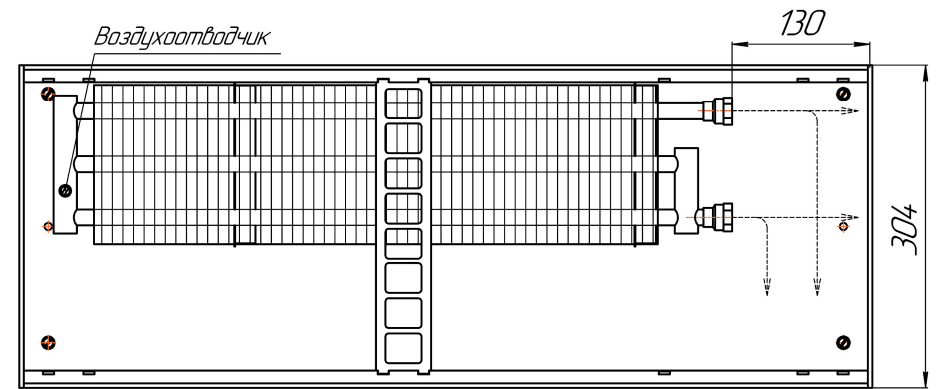

*Конвекторы Бриз 200x80, 260x80, 300x80, 380x80мм, монтажные схемы  
(левосторонне подключение осуществляется перевертыванием теплообменника на 180°)*

Конвекторы Бриз 200x100, 260x100, 300x100, 380x100мм, монтажные схемы  
 (левосторонне подключение осуществляется перевертыванием теплообменника на 180°)

*Вид сбоку*

*Разрез*

*Длина L+ 4*

Конвекторы Бриз 200x120, 260x120, 300x120, 380x120мм, монтажные схемы  
 (левосторонне подключение осуществляется перевертыванием теплообменника на 180°)

*Вид сверху*

*Разрез*

*Длина L+ 4*

Конвекторы Бриз 200x140, 260x140, 300x140, 380x140мм, монтажные схемы  
 (левосторонне подключение осуществляется перевертыванием теплообменника на 180°)

Вид сбоку

Разрез

Длина L+ 4

Конвекторы Бриз 200x190, 260x190, 300x190, 380x190мм, монтажные схемы  
 (левосторонне подключение осуществляется перевертанием теплообменника на 180°)