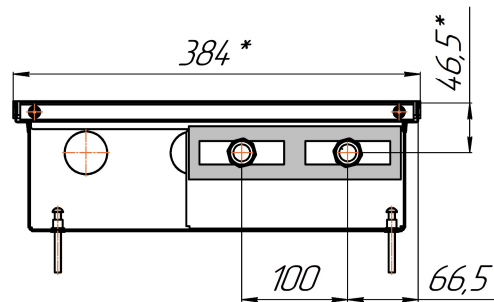

*Конвекторы Бриз 200x80, 260x80, 300x80, 380x80мм, монтажные схемы  
(левосторонне подключение осуществляется перевертыванием теплообменника на 180°)*

Конвекторы Бриз 200x100, 260x100, 300x100, 380x100мм, монтажные схемы  
 (левосторонне подключение осуществляется перевертыванием теплообменника на 180°)

*Вид сбоку*

*Разрез*

*Длина L+ 4*

Конвекторы Бриз 200x120, 260x120, 300x120, 380x120мм, монтажные схемы  
 (левосторонне подключение осуществляется перевертыванием теплообменника на 180°)

*Вид сверху*

*Разрез*

*Длина L+ 4*

Конвекторы Бриз 200x140, 260x140, 300x140, 380x140мм, монтажные схемы  
 (левосторонне подключение осуществляется перевертыванием теплообменника на 180°)

Вид сбоку

Разрез

Длина L+ 4

Конвекторы Бриз 200x190, 260x190, 300x190, 380x190мм, монтажные схемы  
 (левосторонне подключение осуществляется перевертанием теплообменника на 180°)