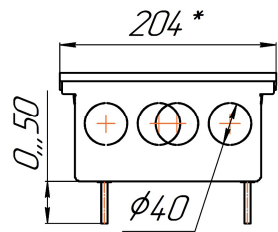

*Конвекторы Бриз 200x80, 260x80, 300x80, 380x80мм, монтажные схемы  
(левосторонне подключение осуществляется перевертыванием теплообменника на 180°)*

Конвекторы Бриз 200x100, 260x100, 300x100, 380x100мм, монтажные схемы  
 (левосторонне подключение осуществляется перевертыванием теплообменника на 180°)

*Вид сбоку*

*Разрез*

*Длина L+ 4*

Конвекторы Бриз 200x120, 260x120, 300x120, 380x120мм, монтажные схемы  
 (левосторонне подключение осуществляется перевертыванием теплообменника на 180°)

*Вид сверху*

*Разрез*

*Длина L+ 4*

Конвекторы Бриз 200x140, 260x140, 300x140, 380x140мм, монтажные схемы  
 (левосторонне подключение осуществляется перевертыванием теплообменника на 180°)

Вид сбоку

Разрез

Длина L+ 4

Конвекторы Бриз 200x190, 260x190, 300x190, 380x190мм, монтажные схемы  
 (левосторонне подключение осуществляется перевертанием теплообменника на 180°)