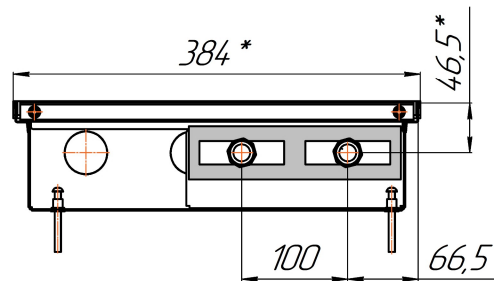

*Конвекторы Бриз 200x80, 260x80, 300x80, 380x80мм, монтажные схемы  
(левосторонне подключение осуществляется перевертыванием теплообменника на 180°)*

Конвекторы Бриз 200x100, 260x100, 300x100, 380x100мм, монтажные схемы  
 (левосторонне подключение осуществляется перевертыванием теплообменника на 180°)

*Вид сбоку*

*Разрез*

*Длина L+ 4*

Конвекторы Бриз 200x120, 260x120, 300x120, 380x120мм, монтажные схемы  
 (левосторонне подключение осуществляется перевертыванием теплообменника на 180°)

*Вид сверху*

*Разрез*

*Длина L+ 4*

Конвекторы Бриз 200x140, 260x140, 300x140, 380x140мм, монтажные схемы  
 (левосторонне подключение осуществляется перевертыванием теплообменника на 180°)

Вид сбоку

Разрез

Длина L+ 4

Конвекторы Бриз 200x190, 260x190, 300x190, 380x190мм, монтажные схемы  
 (левосторонне подключение осуществляется перевертанием теплообменника на 180°)