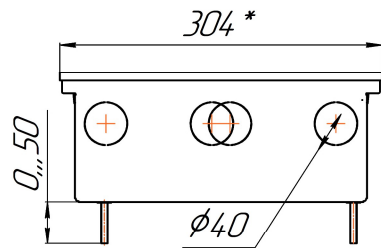

*Конвекторы Бриз 200x80, 260x80, 300x80, 380x80мм, монтажные схемы  
(левосторонне подключение осуществляется перевертыванием теплообменника на 180°)*

Конвекторы Бриз 200x100, 260x100, 300x100, 380x100мм, монтажные схемы  
 (левосторонне подключение осуществляется перевертыванием теплообменника на 180°)

*Вид сбоку*

*Разрез*

*Длина L+ 4*

Конвекторы Бриз 200x120, 260x120, 300x120, 380x120мм, монтажные схемы  
 (левосторонне подключение осуществляется перевертыванием теплообменника на 180°)

*Вид сверху*

*Разрез*

*Длина L+ 4*

Конвекторы Бриз 200x140, 260x140, 300x140, 380x140мм, монтажные схемы  
 (левосторонне подключение осуществляется перевертыванием теплообменника на 180°)

Вид сбоку

Разрез

Длина L+ 4

Конвекторы Бриз 200x190, 260x190, 300x190, 380x190мм, монтажные схемы  
 (левосторонне подключение осуществляется перевертанием теплообменника на 180°)