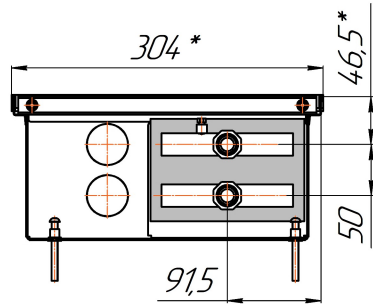

*Конвекторы Бриз 200x80, 260x80, 300x80, 380x80мм, монтажные схемы  
(левосторонне подключение осуществляется перевертыванием теплообменника на 180°)*

Конвекторы Бриз 200x100, 260x100, 300x100, 380x100мм, монтажные схемы  
 (левосторонне подключение осуществляется перевертыванием теплообменника на 180°)

*Вид сбоку*

*Разрез*

*Длина L+ 4*

Конвекторы Бриз 200x120, 260x120, 300x120, 380x120мм, монтажные схемы  
 (левосторонне подключение осуществляется перевертыванием теплообменника на 180°)

*Вид сверху*

*Разрез*

*Длина L+ 4*

Конвекторы Бриз 200x140, 260x140, 300x140, 380x140мм, монтажные схемы  
 (левосторонне подключение осуществляется перевертыванием теплообменника на 180°)

Вид сбоку

Разрез

Длина L+ 4

Конвекторы Бриз 200x190, 260x190, 300x190, 380x190мм, монтажные схемы  
 (левосторонне подключение осуществляется перевертанием теплообменника на 180°)