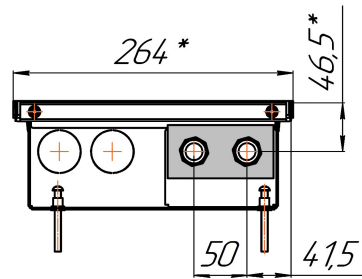

*Конвекторы Бриз 200x80, 260x80, 300x80, 380x80мм, монтажные схемы  
(левосторонне подключение осуществляется перевертыванием теплообменника на 180°)*

Конвекторы Бриз 200x100, 260x100, 300x100, 380x100мм, монтажные схемы  
 (левосторонне подключение осуществляется перевертыванием теплообменника на 180°)

*Вид сбоку*

*Разрез*

*Длина L+ 4*

Конвекторы Бриз 200x120, 260x120, 300x120, 380x120мм, монтажные схемы  
 (левосторонне подключение осуществляется перевертыванием теплообменника на 180°)

*Вид сверху*

*Разрез*

*Длина L+ 4*

Конвекторы Бриз 200x140, 260x140, 300x140, 380x140мм, монтажные схемы  
 (левосторонне подключение осуществляется перевертыванием теплообменника на 180°)

Вид сбоку

Разрез

Длина L+ 4

Конвекторы Бриз 200x190, 260x190, 300x190, 380x190мм, монтажные схемы  
 (левосторонне подключение осуществляется перевертанием теплообменника на 180°)