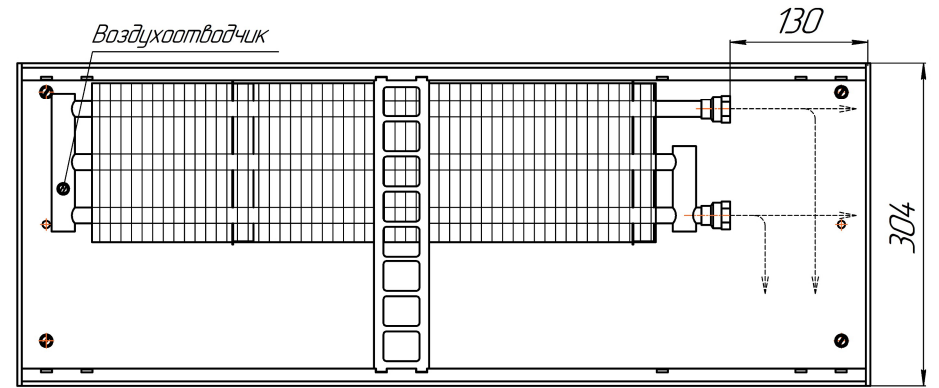

*Конвекторы Бриз 200x80, 260x80, 300x80, 380x80мм, монтажные схемы  
(левосторонне подключение осуществляется перевертыванием теплообменника на 180°)*

Конвекторы Бриз 200x100, 260x100, 300x100, 380x100мм, монтажные схемы  
 (левосторонне подключение осуществляется перевертыванием теплообменника на 180°)

*Вид сбоку*

*Разрез*

*Длина L+ 4*

Конвекторы Бриз 200x120, 260x120, 300x120, 380x120мм, монтажные схемы  
 (левосторонне подключение осуществляется перевертыванием теплообменника на 180°)

*Вид сверху*

*Разрез*

*Длина L+ 4*

Конвекторы Бриз 200x140, 260x140, 300x140, 380x140мм, монтажные схемы  
 (левосторонне подключение осуществляется перевертыванием теплообменника на 180°)

Вид сбоку

Разрез

Длина L+ 4

Конвекторы Бриз 200x190, 260x190, 300x190, 380x190мм, монтажные схемы  
 (левосторонне подключение осуществляется перевертанием теплообменника на 180°)