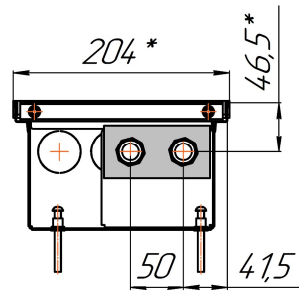

*Конвекторы Бриз 200x80, 260x80, 300x80, 380x80мм, монтажные схемы  
(левосторонне подключение осуществляется перевертыванием теплообменника на 180°)*

Конвекторы Бриз 200x100, 260x100, 300x100, 380x100мм, монтажные схемы  
 (левосторонне подключение осуществляется перевертыванием теплообменника на 180°)

*Вид сбоку*

*Разрез*

*Длина L+ 4*

Конвекторы Бриз 200x120, 260x120, 300x120, 380x120мм, монтажные схемы  
 (левосторонне подключение осуществляется перевертыванием теплообменника на 180°)

*Вид сверху*

*Разрез*

*Длина L+ 4*

Конвекторы Бриз 200x140, 260x140, 300x140, 380x140мм, монтажные схемы  
 (левосторонне подключение осуществляется перевертыванием теплообменника на 180°)

Вид сбоку

Разрез

Длина L+ 4

Конвекторы Бриз 200x190, 260x190, 300x190, 380x190мм, монтажные схемы  
 (левосторонне подключение осуществляется перевертанием теплообменника на 180°)