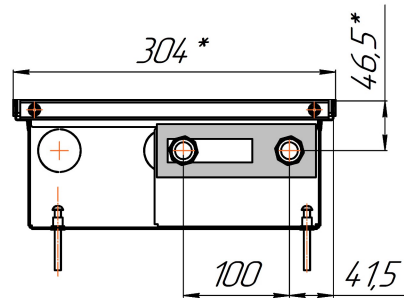

*Конвекторы Бриз 200x80, 260x80, 300x80, 380x80мм, монтажные схемы  
(левосторонне подключение осуществляется перевертыванием теплообменника на 180°)*

Конвекторы Бриз 200x100, 260x100, 300x100, 380x100мм, монтажные схемы  
 (левосторонне подключение осуществляется перевертыванием теплообменника на 180°)

*Вид сбоку*

*Разрез*

*Длина L+ 4*

Конвекторы Бриз 200x120, 260x120, 300x120, 380x120мм, монтажные схемы  
 (левосторонне подключение осуществляется перевертыванием теплообменника на 180°)

*Вид сверху*

*Разрез*

*Длина L+ 4*

Конвекторы Бриз 200x140, 260x140, 300x140, 380x140мм, монтажные схемы  
 (левосторонне подключение осуществляется перевертыванием теплообменника на 180°)

Вид сбоку

Разрез

Длина L+ 4

Конвекторы Бриз 200x190, 260x190, 300x190, 380x190мм, монтажные схемы  
 (левосторонне подключение осуществляется перевертанием теплообменника на 180°)