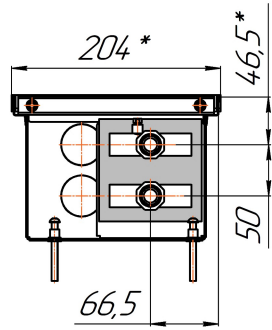

*Конвекторы Бриз 200x80, 260x80, 300x80, 380x80мм, монтажные схемы  
(левосторонне подключение осуществляется перевертыванием теплообменника на 180°)*

Конвекторы Бриз 200x100, 260x100, 300x100, 380x100мм, монтажные схемы  
 (левосторонне подключение осуществляется перевертыванием теплообменника на 180°)

*Вид сбоку*

*Разрез*

*Длина L+ 4*

Конвекторы Бриз 200x120, 260x120, 300x120, 380x120мм, монтажные схемы  
 (левосторонне подключение осуществляется перевертыванием теплообменника на 180°)

*Вид сверху*

*Разрез*

*Длина L+ 4*

Конвекторы Бриз 200x140, 260x140, 300x140, 380x140мм, монтажные схемы  
 (левосторонне подключение осуществляется перевертыванием теплообменника на 180°)

Вид сбоку

Разрез

Длина L+ 4

Конвекторы Бриз 200x190, 260x190, 300x190, 380x190мм, монтажные схемы  
 (левосторонне подключение осуществляется перевертанием теплообменника на 180°)