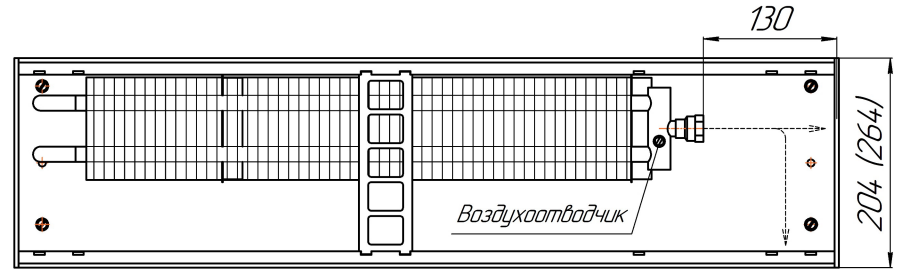

*Конвекторы Бриз 200x80, 260x80, 300x80, 380x80мм, монтажные схемы  
(левосторонне подключение осуществляется перевертыванием теплообменника на 180°)*

Конвекторы Бриз 200x100, 260x100, 300x100, 380x100мм, монтажные схемы  
 (левосторонне подключение осуществляется перевертыванием теплообменника на 180°)

*Вид сбоку*

*Разрез*

*Длина L+ 4*

Конвекторы Бриз 200x120, 260x120, 300x120, 380x120мм, монтажные схемы  
 (левосторонне подключение осуществляется перевертыванием теплообменника на 180°)

*Вид сверху*

*Разрез*

*Длина L+ 4*

Конвекторы Бриз 200x140, 260x140, 300x140, 380x140мм, монтажные схемы  
 (левосторонне подключение осуществляется перевертыванием теплообменника на 180°)

Вид сбоку

Разрез

Длина L+ 4

Конвекторы Бриз 200x190, 260x190, 300x190, 380x190мм, монтажные схемы  
 (левосторонне подключение осуществляется перевертанием теплообменника на 180°)