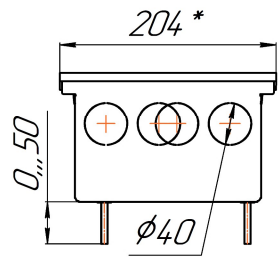

*Конвекторы Бриз 200x80, 260x80, 300x80, 380x80мм, монтажные схемы  
(левосторонне подключение осуществляется перевертыванием теплообменника на 180°)*

Конвекторы Бриз 200x100, 260x100, 300x100, 380x100мм, монтажные схемы  
 (левосторонне подключение осуществляется перевертыванием теплообменника на 180°)

*Вид сбоку*

*Разрез*

*Длина L+ 4*

Конвекторы Бриз 200x120, 260x120, 300x120, 380x120мм, монтажные схемы  
 (левосторонне подключение осуществляется перевертыванием теплообменника на 180°)

*Вид сверху*

*Разрез*

*Длина L+ 4*

Конвекторы Бриз 200x140, 260x140, 300x140, 380x140мм, монтажные схемы  
 (левосторонне подключение осуществляется перевертыванием теплообменника на 180°)

Вид сбоку

Разрез

Длина L+ 4

Конвекторы Бриз 200x190, 260x190, 300x190, 380x190мм, монтажные схемы  
 (левосторонне подключение осуществляется перевертанием теплообменника на 180°)