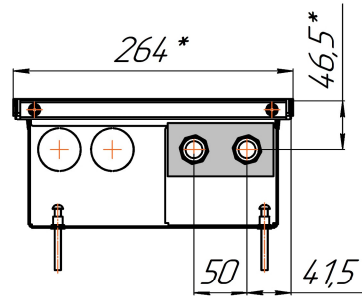

*Конвекторы Бриз 200x80, 260x80, 300x80, 380x80мм, монтажные схемы  
(левосторонне подключение осуществляется перевертыванием теплообменника на 180°)*

Конвекторы Бриз 200x100, 260x100, 300x100, 380x100мм, монтажные схемы  
 (левосторонне подключение осуществляется перевертыванием теплообменника на 180°)

*Вид сбоку*

*Разрез*

*Длина L+ 4*

Конвекторы Бриз 200x120, 260x120, 300x120, 380x120мм, монтажные схемы  
 (левосторонне подключение осуществляется перевертыванием теплообменника на 180°)

*Вид сверху*

*Разрез*

*Длина L+ 4*

Конвекторы Бриз 200x140, 260x140, 300x140, 380x140мм, монтажные схемы  
 (левосторонне подключение осуществляется перевертыванием теплообменника на 180°)

Вид сбоку

Разрез

Длина L+ 4

Конвекторы Бриз 200x190, 260x190, 300x190, 380x190мм, монтажные схемы  
 (левосторонне подключение осуществляется перевертанием теплообменника на 180°)