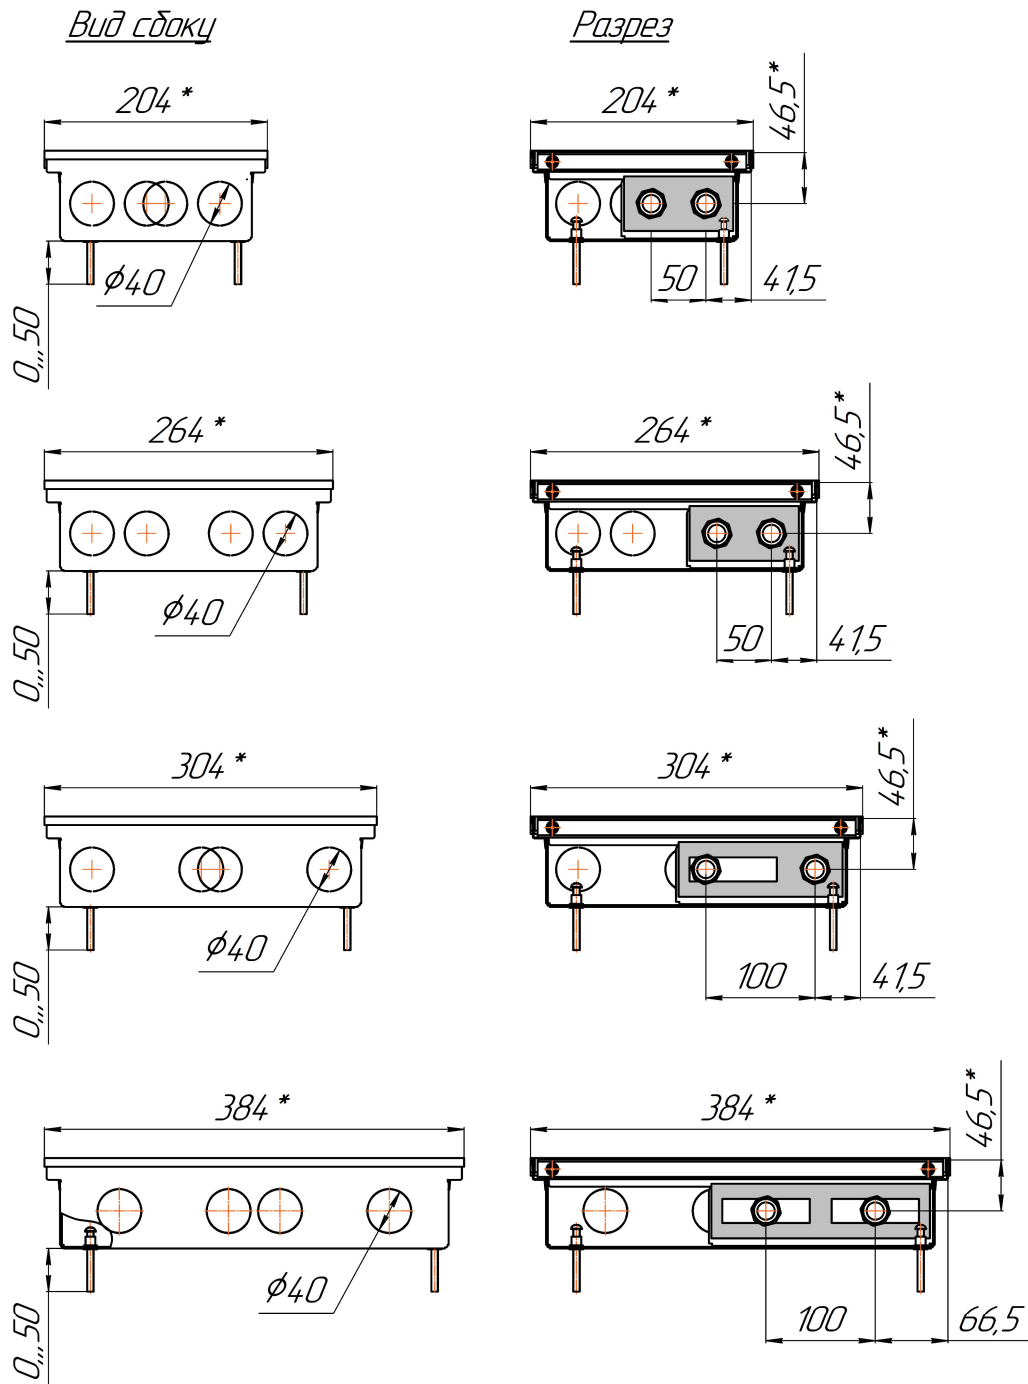

*Конвекторы Бриз 200x80, 260x80, 300x80, 380x80мм, монтажные схемы  
(левосторонне подключение осуществляется перевертыванием теплообменника на 180°)*

Конвекторы Бриз 200x100, 260x100, 300x100, 380x100мм, монтажные схемы  
 (левосторонне подключение осуществляется перевертыванием теплообменника на 180°)

*Вид сбоку*

*Разрез*

*Длина L+ 4*

Конвекторы Бриз 200x120, 260x120, 300x120, 380x120мм, монтажные схемы  
 (левосторонне подключение осуществляется перевертыванием теплообменника на 180°)

*Вид сверху*

*Разрез*

*Длина L+ 4*

Конвекторы Бриз 200x140, 260x140, 300x140, 380x140мм, монтажные схемы  
 (левосторонне подключение осуществляется перевертыванием теплообменника на 180°)

Вид сбоку

Разрез

Длина L+ 4

Конвекторы Бриз 200x190, 260x190, 300x190, 380x190мм, монтажные схемы  
 (левосторонне подключение осуществляется перевертанием теплообменника на 180°)