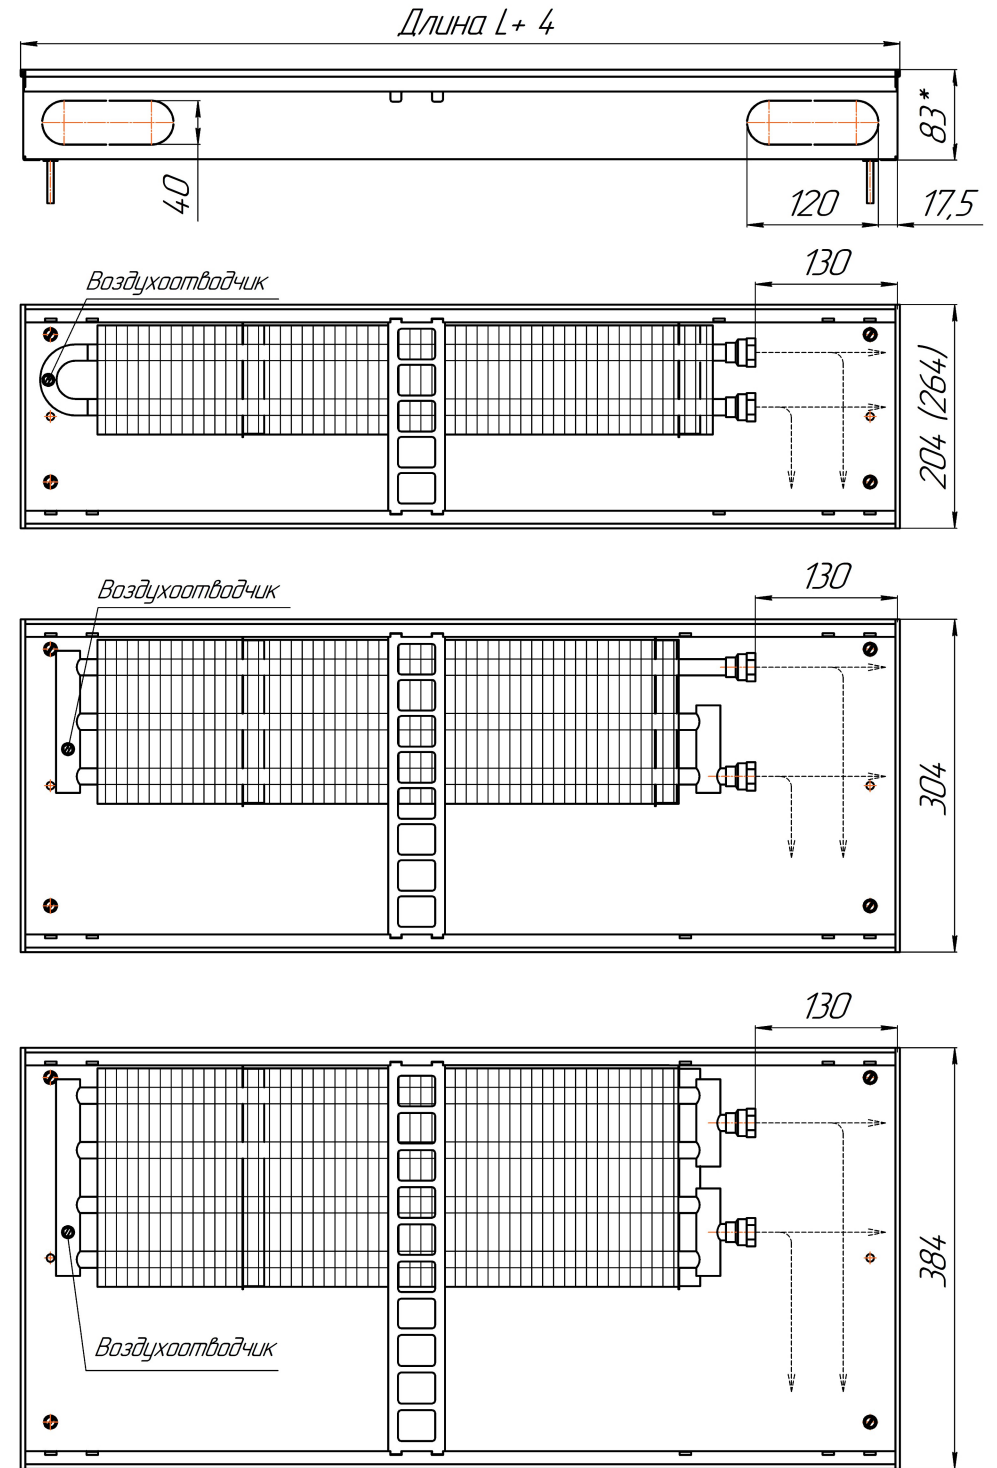

*Конвекторы Бриз 200x80, 260x80, 300x80, 380x80мм, монтажные схемы  
(левосторонне подключение осуществляется перевертыванием теплообменника на 180°)*

Конвекторы Бриз 200x100, 260x100, 300x100, 380x100мм, монтажные схемы  
 (левосторонне подключение осуществляется перевертыванием теплообменника на 180°)

*Вид сбоку*

*Разрез*

*Длина L+ 4*

Конвекторы Бриз 200x120, 260x120, 300x120, 380x120мм, монтажные схемы  
 (левосторонне подключение осуществляется перевертыванием теплообменника на 180°)

*Вид сверху*

*Разрез*

*Длина L+ 4*

Конвекторы Бриз 200x140, 260x140, 300x140, 380x140мм, монтажные схемы  
 (левосторонне подключение осуществляется перевертыванием теплообменника на 180°)

Вид сбоку

Разрез

Длина L+ 4

Конвекторы Бриз 200x190, 260x190, 300x190, 380x190мм, монтажные схемы  
 (левосторонне подключение осуществляется перевертанием теплообменника на 180°)