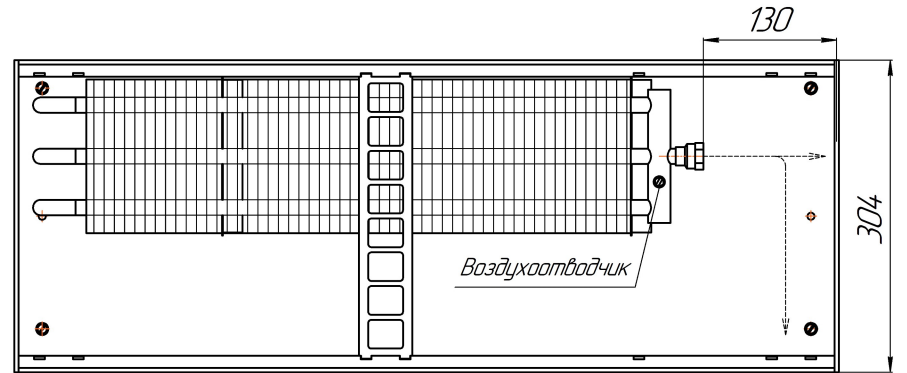

*Конвекторы Бриз 200x80, 260x80, 300x80, 380x80мм, монтажные схемы  
(левосторонне подключение осуществляется перевертыванием теплообменника на 180°)*

Конвекторы Бриз 200x100, 260x100, 300x100, 380x100мм, монтажные схемы  
 (левосторонне подключение осуществляется перевертыванием теплообменника на 180°)

*Вид сбоку*

*Разрез*

*Длина L+ 4*

Конвекторы Бриз 200x120, 260x120, 300x120, 380x120мм, монтажные схемы  
 (левосторонне подключение осуществляется перевертыванием теплообменника на 180°)

*Вид сверху*

*Разрез*

*Длина L+ 4*

Конвекторы Бриз 200x140, 260x140, 300x140, 380x140мм, монтажные схемы  
 (левосторонне подключение осуществляется перевертыванием теплообменника на 180°)

Вид сбоку

Разрез

Длина L+ 4

Конвекторы Бриз 200x190, 260x190, 300x190, 380x190мм, монтажные схемы  
 (левосторонне подключение осуществляется перевертанием теплообменника на 180°)