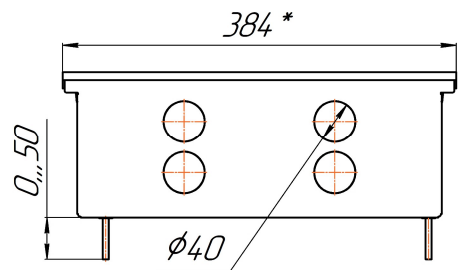

*Конвекторы Бриз 200x80, 260x80, 300x80, 380x80мм, монтажные схемы  
(левосторонне подключение осуществляется перевертыванием теплообменника на 180°)*

Конвекторы Бриз 200x100, 260x100, 300x100, 380x100мм, монтажные схемы  
 (левосторонне подключение осуществляется перевертыванием теплообменника на 180°)

*Вид сбоку*

*Разрез*

*Длина L+ 4*

Конвекторы Бриз 200x120, 260x120, 300x120, 380x120мм, монтажные схемы  
 (левосторонне подключение осуществляется перевертыванием теплообменника на 180°)

*Вид сверху*

*Разрез*

*Длина L+ 4*

Конвекторы Бриз 200x140, 260x140, 300x140, 380x140мм, монтажные схемы  
 (левосторонне подключение осуществляется перевертыванием теплообменника на 180°)

Вид сбоку

Разрез

Длина L+ 4

Конвекторы Бриз 200x190, 260x190, 300x190, 380x190мм, монтажные схемы  
 (левосторонне подключение осуществляется перевертанием теплообменника на 180°)