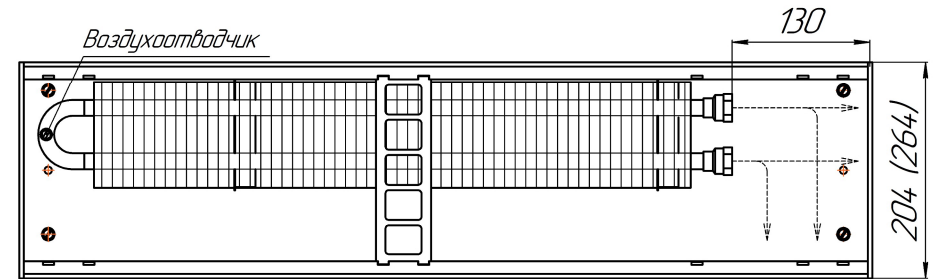

*Конвекторы Бриз 200x80, 260x80, 300x80, 380x80мм, монтажные схемы  
(левосторонне подключение осуществляется перевертыванием теплообменника на 180°)*

Конвекторы Бриз 200x100, 260x100, 300x100, 380x100мм, монтажные схемы  
 (левосторонне подключение осуществляется перевертыванием теплообменника на 180°)

*Вид сбоку*

*Разрез*

*Длина L+ 4*

Конвекторы Бриз 200x120, 260x120, 300x120, 380x120мм, монтажные схемы  
 (левосторонне подключение осуществляется перевертыванием теплообменника на 180°)

*Вид сверху*

*Разрез*

*Длина L+ 4*

Конвекторы Бриз 200x140, 260x140, 300x140, 380x140мм, монтажные схемы  
 (левосторонне подключение осуществляется перевертыванием теплообменника на 180°)

Вид сбоку

Разрез

Длина L+ 4

Конвекторы Бриз 200x190, 260x190, 300x190, 380x190мм, монтажные схемы  
 (левосторонне подключение осуществляется перевертанием теплообменника на 180°)