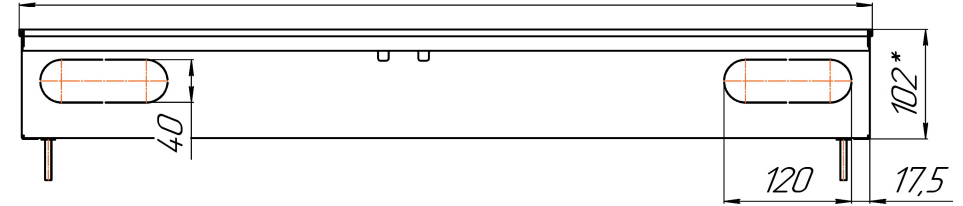

*Конвекторы Бриз 200x80, 260x80, 300x80, 380x80мм, монтажные схемы  
(левосторонне подключение осуществляется перевертыванием теплообменника на 180°)*

Конвекторы Бриз 200x100, 260x100, 300x100, 380x100мм, монтажные схемы  
 (левосторонне подключение осуществляется перевертыванием теплообменника на 180°)

*Вид сбоку*

*Разрез*

*Длина L+ 4*

Конвекторы Бриз 200x120, 260x120, 300x120, 380x120мм, монтажные схемы  
 (левосторонне подключение осуществляется перевертыванием теплообменника на 180°)

*Вид сверху*

*Разрез*

*Длина L+ 4*

Конвекторы Бриз 200x140, 260x140, 300x140, 380x140мм, монтажные схемы  
 (левосторонне подключение осуществляется перевертыванием теплообменника на 180°)

Вид сбоку

Разрез

Длина L+ 4

Конвекторы Бриз 200x190, 260x190, 300x190, 380x190мм, монтажные схемы  
 (левосторонне подключение осуществляется перевертанием теплообменника на 180°)