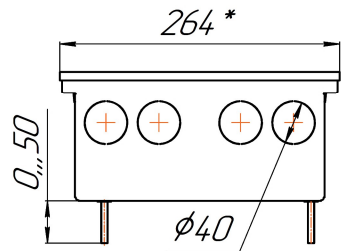

*Конвекторы Бриз 200x80, 260x80, 300x80, 380x80мм, монтажные схемы  
(левосторонне подключение осуществляется перевертыванием теплообменника на 180°)*

Конвекторы Бриз 200x100, 260x100, 300x100, 380x100мм, монтажные схемы  
 (левосторонне подключение осуществляется перевертыванием теплообменника на 180°)

*Вид сбоку*

*Разрез*

*Длина L+ 4*

Конвекторы Бриз 200x120, 260x120, 300x120, 380x120мм, монтажные схемы  
 (левосторонне подключение осуществляется перевертыванием теплообменника на 180°)

*Вид сверху*

*Разрез*

*Длина L+ 4*

Конвекторы Бриз 200x140, 260x140, 300x140, 380x140мм, монтажные схемы  
 (левосторонне подключение осуществляется перевертыванием теплообменника на 180°)

Вид сбоку

Разрез

Длина L+ 4

Конвекторы Бриз 200x190, 260x190, 300x190, 380x190мм, монтажные схемы  
 (левосторонне подключение осуществляется перевертанием теплообменника на 180°)