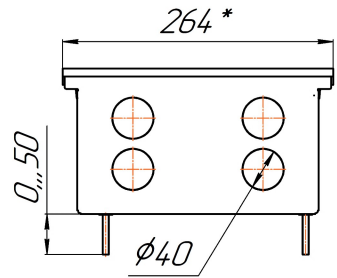

*Вид сбоку*

*Разрез*

*Длина L+ 4*

Конвекторы Бриз 200x120, 260x120, 300x120, 380x120мм, монтажные схемы  
 (левосторонне подключение осуществляется перевертыванием теплообменника на 180°)

*Вид сверху*

*Разрез*

*Длина L+ 4*

Конвекторы Бриз 200x140, 260x140, 300x140, 380x140мм, монтажные схемы  
 (левосторонне подключение осуществляется перевертыванием теплообменника на 180°)

Вид сбоку

Разрез

Длина L+ 4

Конвекторы Бриз 200x190, 260x190, 300x190, 380x190мм, монтажные схемы  
 (левосторонне подключение осуществляется перевертанием теплообменника на 180°)