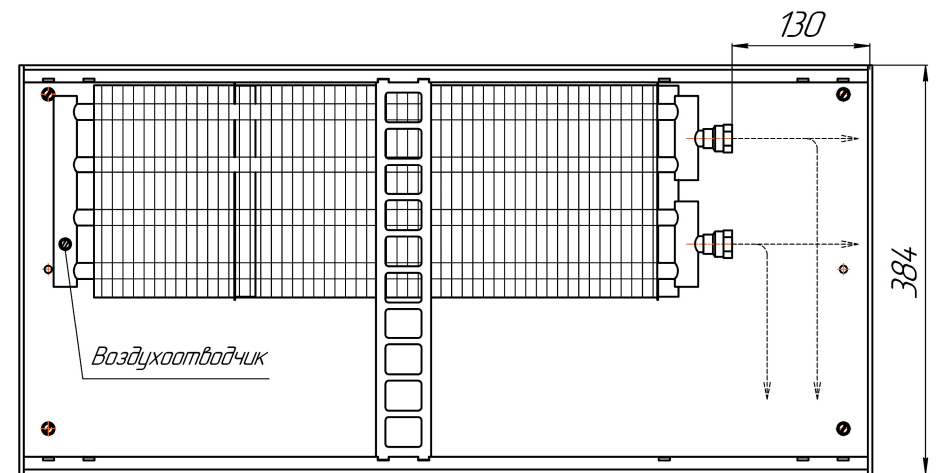

*Конвекторы Бриз 200x80, 260x80, 300x80, 380x80мм, монтажные схемы  
(левосторонне подключение осуществляется перевертыванием теплообменника на 180°)*

Конвекторы Бриз 200x100, 260x100, 300x100, 380x100мм, монтажные схемы  
 (левосторонне подключение осуществляется перевертыванием теплообменника на 180°)

*Вид сбоку*

*Разрез*

*Длина L+ 4*

Конвекторы Бриз 200x120, 260x120, 300x120, 380x120мм, монтажные схемы  
 (левосторонне подключение осуществляется перевертыванием теплообменника на 180°)

*Вид сверху*

*Разрез*

*Длина L+ 4*

Конвекторы Бриз 200x140, 260x140, 300x140, 380x140мм, монтажные схемы  
 (левосторонне подключение осуществляется перевертыванием теплообменника на 180°)

Вид сбоку

Разрез

Длина L+ 4

Конвекторы Бриз 200x190, 260x190, 300x190, 380x190мм, монтажные схемы  
 (левосторонне подключение осуществляется перевертанием теплообменника на 180°)