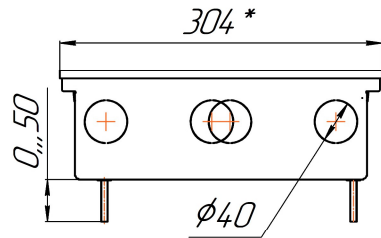

*Конвекторы Бриз 200x80, 260x80, 300x80, 380x80мм, монтажные схемы  
(левосторонне подключение осуществляется перевертыванием теплообменника на 180°)*

Конвекторы Бриз 200x100, 260x100, 300x100, 380x100мм, монтажные схемы  
 (левосторонне подключение осуществляется перевертыванием теплообменника на 180°)

*Вид сбоку*

*Разрез*

*Длина L+ 4*

Конвекторы Бриз 200x120, 260x120, 300x120, 380x120мм, монтажные схемы  
 (левосторонне подключение осуществляется перевертыванием теплообменника на 180°)

*Вид сверху*

*Разрез*

*Длина L+ 4*

Конвекторы Бриз 200x140, 260x140, 300x140, 380x140мм, монтажные схемы  
 (левосторонне подключение осуществляется перевертыванием теплообменника на 180°)

Вид сбоку

Разрез

Длина L+ 4

Конвекторы Бриз 200x190, 260x190, 300x190, 380x190мм, монтажные схемы  
 (левосторонне подключение осуществляется перевертанием теплообменника на 180°)