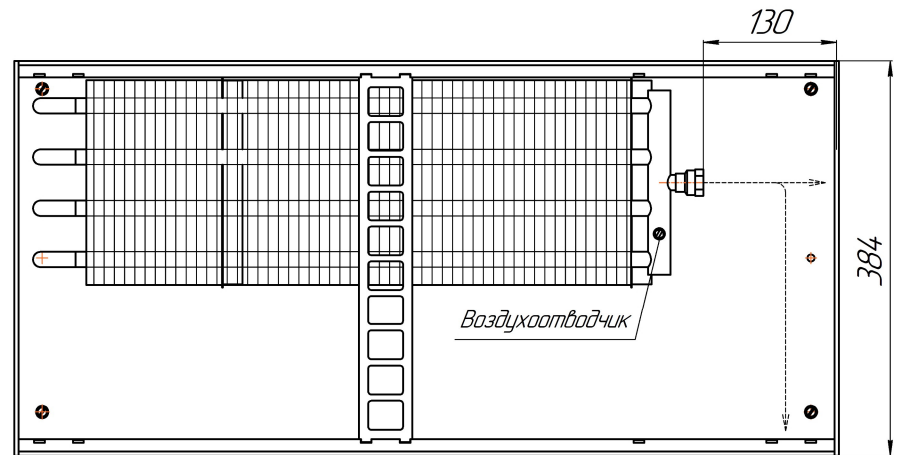

*Конвекторы Бриз 200x80, 260x80, 300x80, 380x80мм, монтажные схемы  
(левосторонне подключение осуществляется перевертыванием теплообменника на 180°)*

Конвекторы Бриз 200x100, 260x100, 300x100, 380x100мм, монтажные схемы  
 (левосторонне подключение осуществляется перевертыванием теплообменника на 180°)

*Вид сбоку*

*Разрез*

*Длина L+ 4*

Конвекторы Бриз 200x120, 260x120, 300x120, 380x120мм, монтажные схемы  
 (левосторонне подключение осуществляется перевертыванием теплообменника на 180°)

*Вид сверху*

*Разрез*

*Длина L+ 4*

Конвекторы Бриз 200x140, 260x140, 300x140, 380x140мм, монтажные схемы  
 (левосторонне подключение осуществляется перевертыванием теплообменника на 180°)

Вид сбоку

Разрез

Длина L+ 4

Конвекторы Бриз 200x190, 260x190, 300x190, 380x190мм, монтажные схемы  
 (левосторонне подключение осуществляется перевертанием теплообменника на 180°)