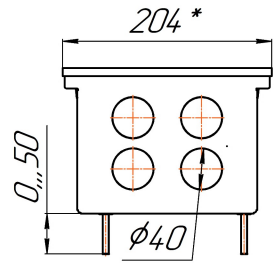

*Конвекторы Бриз 200x80, 260x80, 300x80, 380x80мм, монтажные схемы  
(левосторонне подключение осуществляется перевертыванием теплообменника на 180°)*

Конвекторы Бриз 200x100, 260x100, 300x100, 380x100мм, монтажные схемы  
 (левосторонне подключение осуществляется перевертыванием теплообменника на 180°)

*Вид сбоку*

*Разрез*

*Длина L+ 4*

Конвекторы Бриз 200x120, 260x120, 300x120, 380x120мм, монтажные схемы  
 (левосторонне подключение осуществляется перевертыванием теплообменника на 180°)

*Вид сверху*

*Разрез*

*Длина L+ 4*

Конвекторы Бриз 200x140, 260x140, 300x140, 380x140мм, монтажные схемы  
 (левосторонне подключение осуществляется перевертыванием теплообменника на 180°)

Вид сбоку

Разрез

Длина L+ 4

Конвекторы Бриз 200x190, 260x190, 300x190, 380x190мм, монтажные схемы  
 (левосторонне подключение осуществляется перевертанием теплообменника на 180°)