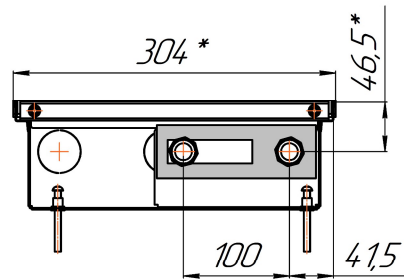

*Конвекторы Бриз 200x80, 260x80, 300x80, 380x80мм, монтажные схемы  
(левосторонне подключение осуществляется перевертыванием теплообменника на 180°)*

Конвекторы Бриз 200x100, 260x100, 300x100, 380x100мм, монтажные схемы  
 (левосторонне подключение осуществляется перевертыванием теплообменника на 180°)

*Вид сбоку*

*Разрез*

*Длина L+ 4*

Конвекторы Бриз 200x120, 260x120, 300x120, 380x120мм, монтажные схемы  
 (левосторонне подключение осуществляется перевертыванием теплообменника на 180°)

*Вид сверху*

*Разрез*

*Длина L+ 4*

Конвекторы Бриз 200x140, 260x140, 300x140, 380x140мм, монтажные схемы  
 (левосторонне подключение осуществляется перевертыванием теплообменника на 180°)

Вид сбоку

Разрез

Длина L+ 4

Конвекторы Бриз 200x190, 260x190, 300x190, 380x190мм, монтажные схемы  
 (левосторонне подключение осуществляется перевертанием теплообменника на 180°)