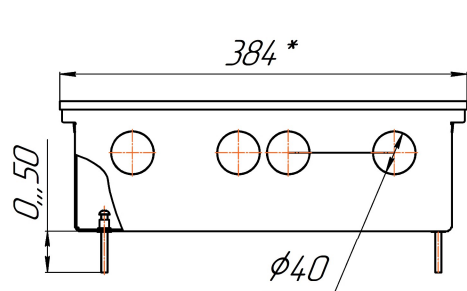

*Конвекторы Бриз 200x80, 260x80, 300x80, 380x80мм, монтажные схемы  
(левосторонне подключение осуществляется перевертыванием теплообменника на 180°)*

Конвекторы Бриз 200x100, 260x100, 300x100, 380x100мм, монтажные схемы  
 (левосторонне подключение осуществляется перевертыванием теплообменника на 180°)

*Вид сбоку*

*Разрез*

*Длина L+ 4*

Конвекторы Бриз 200x120, 260x120, 300x120, 380x120мм, монтажные схемы  
 (левосторонне подключение осуществляется перевертыванием теплообменника на 180°)

*Вид сверху*

*Разрез*

*Длина L+ 4*

Конвекторы Бриз 200x140, 260x140, 300x140, 380x140мм, монтажные схемы  
 (левосторонне подключение осуществляется перевертыванием теплообменника на 180°)

Вид сбоку

Разрез

Длина L+ 4

Конвекторы Бриз 200x190, 260x190, 300x190, 380x190мм, монтажные схемы  
 (левосторонне подключение осуществляется перевертанием теплообменника на 180°)