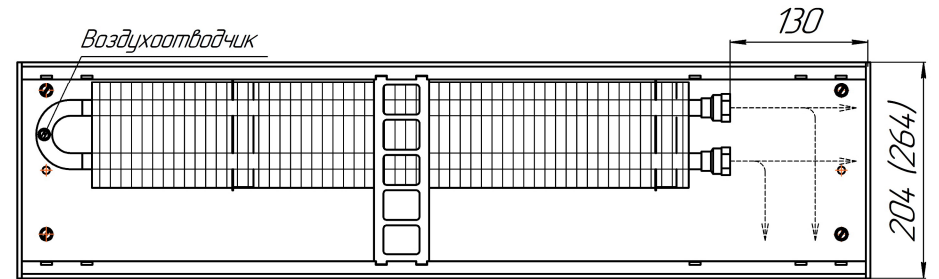

*Конвекторы Бриз 200x80, 260x80, 300x80, 380x80мм, монтажные схемы  
(левосторонне подключение осуществляется перевертыванием теплообменника на 180°)*

Конвекторы Бриз 200x100, 260x100, 300x100, 380x100мм, монтажные схемы  
 (левосторонне подключение осуществляется перевертыванием теплообменника на 180°)

*Вид сбоку*

*Разрез*

*Длина L+ 4*

Конвекторы Бриз 200x120, 260x120, 300x120, 380x120мм, монтажные схемы  
 (левосторонне подключение осуществляется перевертыванием теплообменника на 180°)

*Вид сверху*

*Разрез*

*Длина L+ 4*

Конвекторы Бриз 200x140, 260x140, 300x140, 380x140мм, монтажные схемы  
 (левосторонне подключение осуществляется перевертыванием теплообменника на 180°)

Вид сбоку

Разрез

Длина L+ 4

Конвекторы Бриз 200x190, 260x190, 300x190, 380x190мм, монтажные схемы  
 (левосторонне подключение осуществляется перевертанием теплообменника на 180°)