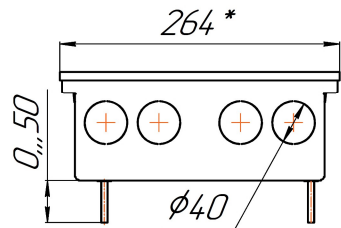

*Конвекторы Бриз 200x80, 260x80, 300x80, 380x80мм, монтажные схемы  
(левосторонне подключение осуществляется перевертыванием теплообменника на 180°)*

Конвекторы Бриз 200x100, 260x100, 300x100, 380x100мм, монтажные схемы  
 (левосторонне подключение осуществляется перевертыванием теплообменника на 180°)

*Вид сбоку*

*Разрез*

*Длина L+ 4*

Конвекторы Бриз 200x120, 260x120, 300x120, 380x120мм, монтажные схемы  
 (левосторонне подключение осуществляется перевертыванием теплообменника на 180°)

*Вид сверху*

*Разрез*

*Длина L+ 4*

Конвекторы Бриз 200x140, 260x140, 300x140, 380x140мм, монтажные схемы  
 (левосторонне подключение осуществляется перевертыванием теплообменника на 180°)

Вид сбоку

Разрез

Длина L+ 4

Конвекторы Бриз 200x190, 260x190, 300x190, 380x190мм, монтажные схемы  
 (левосторонне подключение осуществляется перевертанием теплообменника на 180°)