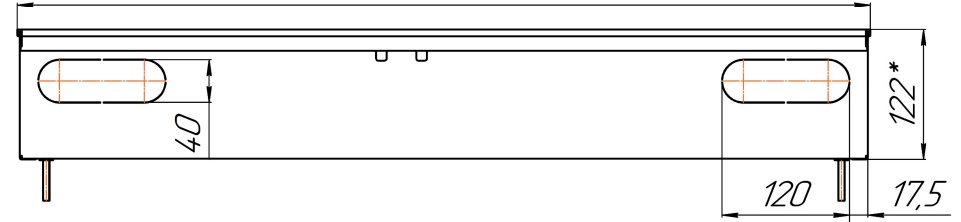

*Конвекторы Бриз 200x80, 260x80, 300x80, 380x80мм, монтажные схемы  
(левосторонне подключение осуществляется перевертыванием теплообменника на 180°)*

Конвекторы Бриз 200x100, 260x100, 300x100, 380x100мм, монтажные схемы  
 (левосторонне подключение осуществляется перевертыванием теплообменника на 180°)

*Вид сбоку*

*Разрез*

*Длина L+ 4*

Конвекторы Бриз 200x120, 260x120, 300x120, 380x120мм, монтажные схемы  
 (левосторонне подключение осуществляется перевертыванием теплообменника на 180°)

*Вид сверху*

*Разрез*

*Длина L+ 4*

Конвекторы Бриз 200x140, 260x140, 300x140, 380x140мм, монтажные схемы  
 (левосторонне подключение осуществляется перевертыванием теплообменника на 180°)

Вид сбоку

Разрез

Длина L+ 4

Конвекторы Бриз 200x190, 260x190, 300x190, 380x190мм, монтажные схемы  
 (левосторонне подключение осуществляется перевертанием теплообменника на 180°)