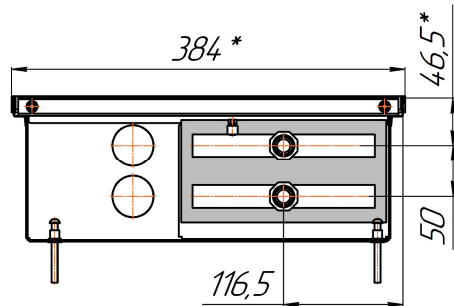

*Конвекторы Бриз 200x80, 260x80, 300x80, 380x80мм, монтажные схемы  
(левосторонне подключение осуществляется перевертыванием теплообменника на 180°)*

Конвекторы Бриз 200x100, 260x100, 300x100, 380x100мм, монтажные схемы  
 (левосторонне подключение осуществляется перевертыванием теплообменника на 180°)

*Вид сбоку*

*Разрез*

*Длина L+ 4*

Конвекторы Бриз 200x120, 260x120, 300x120, 380x120мм, монтажные схемы  
 (левосторонне подключение осуществляется перевертыванием теплообменника на 180°)

*Вид сверху*

*Разрез*

*Длина L+ 4*

Конвекторы Бриз 200x140, 260x140, 300x140, 380x140мм, монтажные схемы  
 (левосторонне подключение осуществляется перевертыванием теплообменника на 180°)

Вид сбоку

Разрез

Длина L+ 4

Конвекторы Бриз 200x190, 260x190, 300x190, 380x190мм, монтажные схемы  
 (левосторонне подключение осуществляется перевертанием теплообменника на 180°)