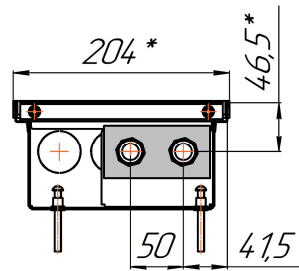

*Конвекторы Бриз 200x80, 260x80, 300x80, 380x80мм, монтажные схемы  
(левосторонне подключение осуществляется перевертыванием теплообменника на 180°)*

Конвекторы Бриз 200x100, 260x100, 300x100, 380x100мм, монтажные схемы  
 (левосторонне подключение осуществляется перевертыванием теплообменника на 180°)

*Вид сбоку*

*Разрез*

*Длина L+ 4*

Конвекторы Бриз 200x120, 260x120, 300x120, 380x120мм, монтажные схемы  
 (левосторонне подключение осуществляется перевертыванием теплообменника на 180°)

*Вид сверху*

*Разрез*

*Длина L+ 4*

Конвекторы Бриз 200x140, 260x140, 300x140, 380x140мм, монтажные схемы  
 (левосторонне подключение осуществляется перевертыванием теплообменника на 180°)

Вид сбоку

Разрез

Длина L+ 4

Конвекторы Бриз 200x190, 260x190, 300x190, 380x190мм, монтажные схемы  
 (левосторонне подключение осуществляется перевертанием теплообменника на 180°)