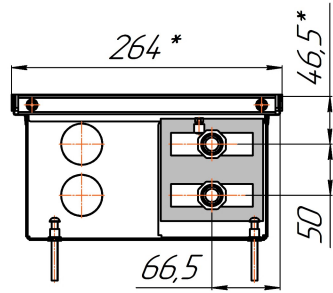

*Конвекторы Бриз 200x80, 260x80, 300x80, 380x80мм, монтажные схемы  
(левосторонне подключение осуществляется перевертыванием теплообменника на 180°)*

Конвекторы Бриз 200x100, 260x100, 300x100, 380x100мм, монтажные схемы  
 (левосторонне подключение осуществляется перевертыванием теплообменника на 180°)

*Вид сбоку*

*Разрез*

*Длина L+ 4*

Конвекторы Бриз 200x120, 260x120, 300x120, 380x120мм, монтажные схемы  
 (левосторонне подключение осуществляется перевертыванием теплообменника на 180°)

*Вид сверху*

*Разрез*

*Длина L+ 4*

Конвекторы Бриз 200x140, 260x140, 300x140, 380x140мм, монтажные схемы  
 (левосторонне подключение осуществляется перевертыванием теплообменника на 180°)

Вид сбоку

Разрез

Длина L+ 4

Конвекторы Бриз 200x190, 260x190, 300x190, 380x190мм, монтажные схемы  
 (левосторонне подключение осуществляется перевертанием теплообменника на 180°)