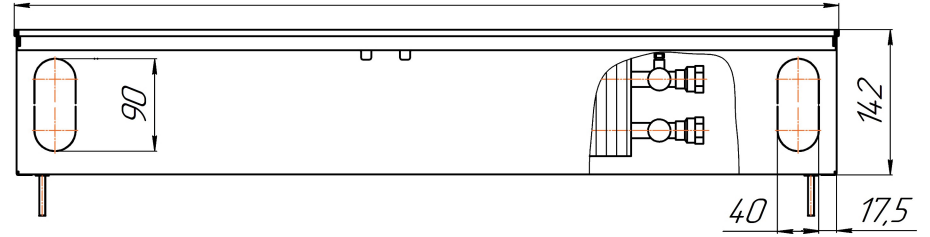

*Конвекторы Бриз 200x80, 260x80, 300x80, 380x80мм, монтажные схемы  
(левосторонне подключение осуществляется перевертыванием теплообменника на 180°)*

Конвекторы Бриз 200x100, 260x100, 300x100, 380x100мм, монтажные схемы  
 (левосторонне подключение осуществляется перевертыванием теплообменника на 180°)

*Вид сбоку*

*Разрез*

*Длина L+ 4*

Конвекторы Бриз 200x120, 260x120, 300x120, 380x120мм, монтажные схемы  
 (левосторонне подключение осуществляется перевертыванием теплообменника на 180°)

*Вид сверху*

*Разрез*

*Длина L+ 4*

Конвекторы Бриз 200x140, 260x140, 300x140, 380x140мм, монтажные схемы  
 (левосторонне подключение осуществляется перевертыванием теплообменника на 180°)

Вид сбоку

Разрез

Длина L+ 4

Конвекторы Бриз 200x190, 260x190, 300x190, 380x190мм, монтажные схемы  
 (левосторонне подключение осуществляется перевертанием теплообменника на 180°)