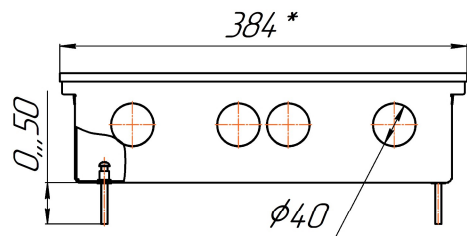

*Конвекторы Бриз 200x80, 260x80, 300x80, 380x80мм, монтажные схемы  
(левосторонне подключение осуществляется перевертыванием теплообменника на 180°)*

Конвекторы Бриз 200x100, 260x100, 300x100, 380x100мм, монтажные схемы  
 (левосторонне подключение осуществляется перевертыванием теплообменника на 180°)

*Вид сбоку*

*Разрез*

*Длина L+ 4*

Конвекторы Бриз 200x120, 260x120, 300x120, 380x120мм, монтажные схемы  
 (левосторонне подключение осуществляется перевертыванием теплообменника на 180°)

*Вид сверху*

*Разрез*

*Длина L+ 4*

Конвекторы Бриз 200x140, 260x140, 300x140, 380x140мм, монтажные схемы  
 (левосторонне подключение осуществляется перевертыванием теплообменника на 180°)

Вид сбоку

Разрез

Длина L+ 4

Конвекторы Бриз 200x190, 260x190, 300x190, 380x190мм, монтажные схемы  
 (левосторонне подключение осуществляется перевертанием теплообменника на 180°)