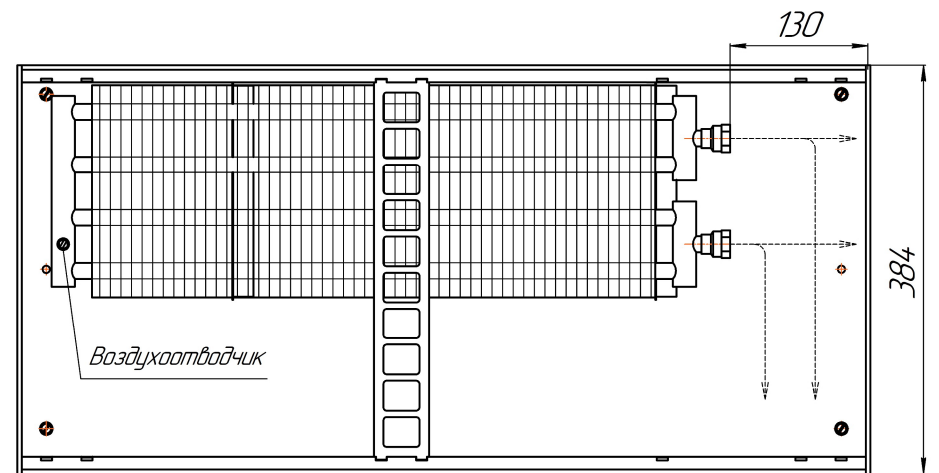

*Конвекторы Бриз 200x80, 260x80, 300x80, 380x80мм, монтажные схемы  
(левосторонне подключение осуществляется перевертыванием теплообменника на 180°)*

Конвекторы Бриз 200x100, 260x100, 300x100, 380x100мм, монтажные схемы  
 (левосторонне подключение осуществляется перевертыванием теплообменника на 180°)

*Вид сбоку*

*Разрез*

*Длина L+ 4*

Конвекторы Бриз 200x120, 260x120, 300x120, 380x120мм, монтажные схемы  
 (левосторонне подключение осуществляется перевертыванием теплообменника на 180°)

*Вид сверху*

*Разрез*

*Длина L+ 4*

Конвекторы Бриз 200x140, 260x140, 300x140, 380x140мм, монтажные схемы  
 (левосторонне подключение осуществляется перевертыванием теплообменника на 180°)

Вид сбоку

Разрез

Длина L+ 4

Конвекторы Бриз 200x190, 260x190, 300x190, 380x190мм, монтажные схемы  
 (левосторонне подключение осуществляется перевертанием теплообменника на 180°)