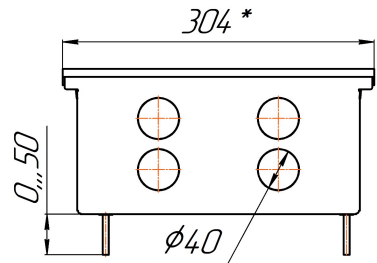

*Конвекторы Бриз 200x80, 260x80, 300x80, 380x80мм, монтажные схемы  
(левосторонне подключение осуществляется перевертыванием теплообменника на 180°)*

Конвекторы Бриз 200x100, 260x100, 300x100, 380x100мм, монтажные схемы  
 (левосторонне подключение осуществляется перевертыванием теплообменника на 180°)

*Вид сбоку*

*Разрез*

*Длина L+ 4*

Конвекторы Бриз 200x120, 260x120, 300x120, 380x120мм, монтажные схемы  
 (левосторонне подключение осуществляется перевертыванием теплообменника на 180°)

*Вид сверху*

*Разрез*

*Длина L+ 4*

Конвекторы Бриз 200x140, 260x140, 300x140, 380x140мм, монтажные схемы  
 (левосторонне подключение осуществляется перевертыванием теплообменника на 180°)

Вид сбоку

Разрез

Длина L+ 4

Конвекторы Бриз 200x190, 260x190, 300x190, 380x190мм, монтажные схемы  
 (левосторонне подключение осуществляется перевертанием теплообменника на 180°)