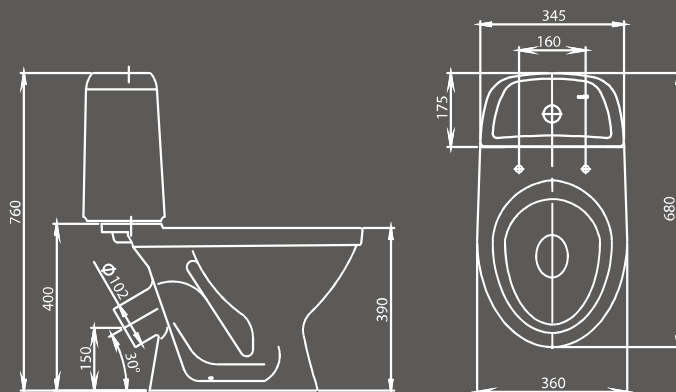

Прайм

Унитаз-компакт

Бачок с механизмом двухрежимного слива,
чаша с косым выпуском,
сиденье с крышкой

Арт. 1.P205.4.S00.00B.F
Комплектация Стандарт

Арт. 1.P206.3.S00.00B.F
Комплектация Комфорт
Мягкое закрывание