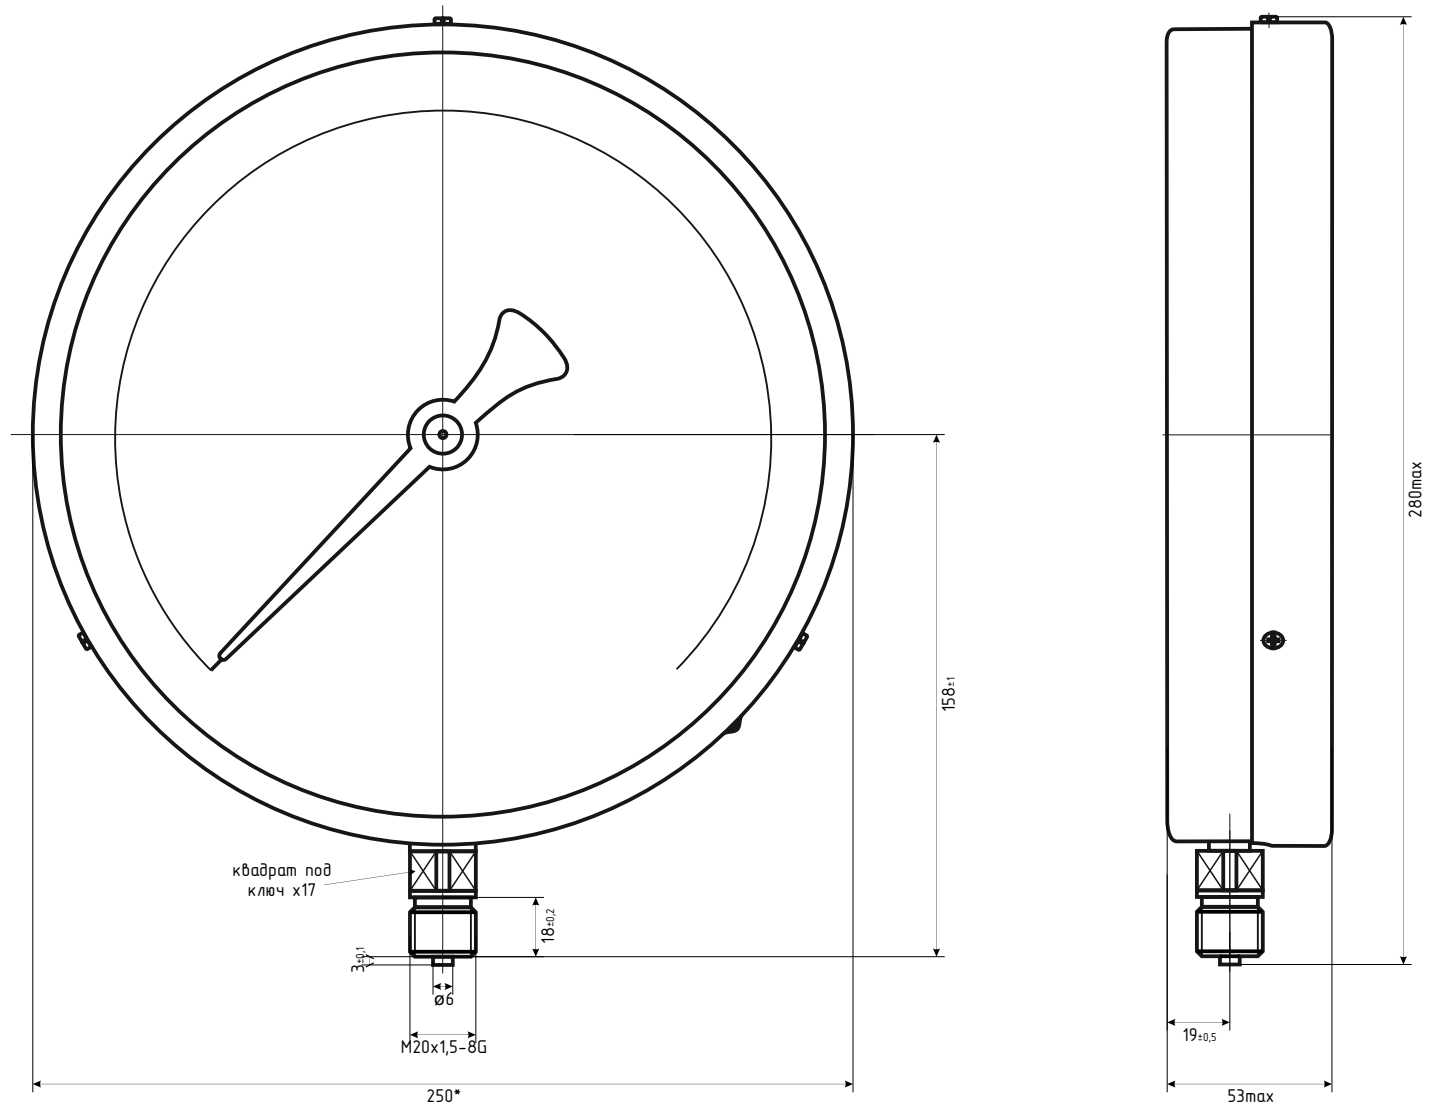

# ДМ8010-Уф d.250 IP40 РШ

\*-Номинальный диаметр корпуса