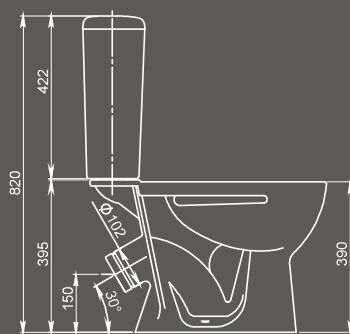

С информацией о комплектациях вы можете ознакомиться в конце каталога.