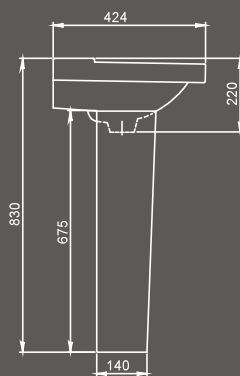

Умывальник с отверстием перелива, с отверстием для смесителя

Арт. 1.3110.8.S00.11B.0

Пьедестал

Арт. 1.3600.8.S00.00B.0

Унитаз-компакт

Бачок с механизмом однорежимного слива, чаша с косым выпуском, с системой антисплеск, сиденье с крышкой