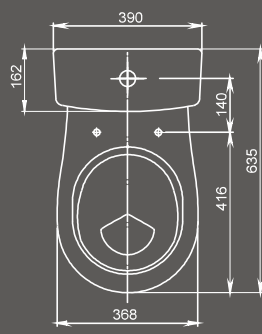

С информацией о комплектациях вы можете ознакомиться в конце каталога.