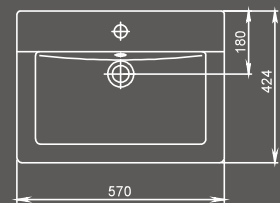

Умывальник с отверстием перелива, с отверстием для смесителя

Арт. 1.3110.8.S00.11B.0

Пьедестал

Арт. 1.3600.8.S00.00B.0

Унитаз-компакт

Бачок с механизмом однорежимного слива, чаша с косым выпуском, с системой антисплеск, сиденье с крышкой