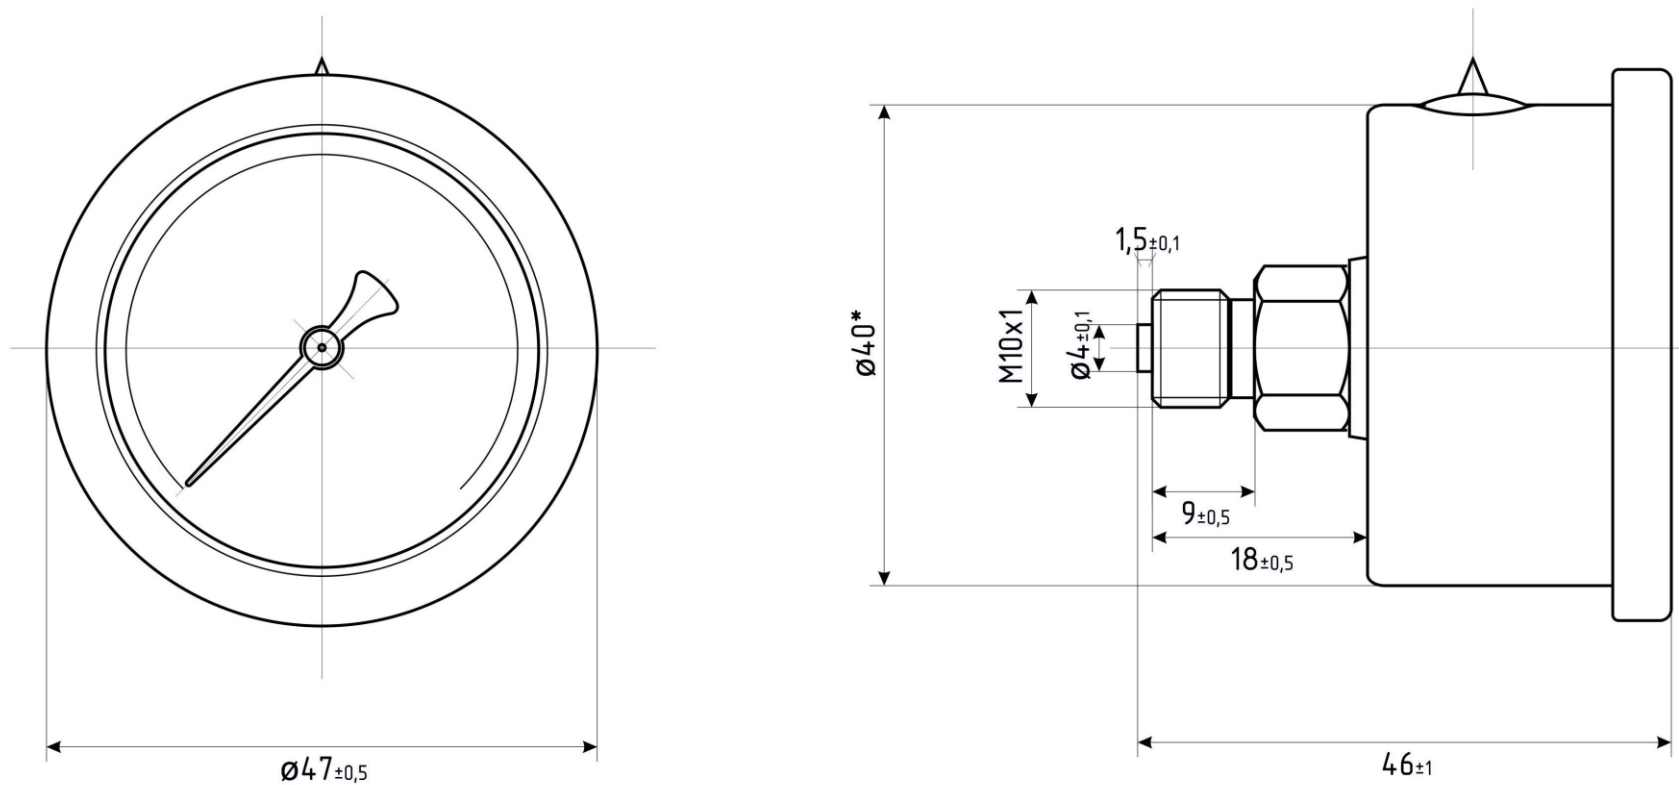

ДМ8008-Вуф исп.1 d.40 IP65 ОШ

*- номинальный диаметр корпуса