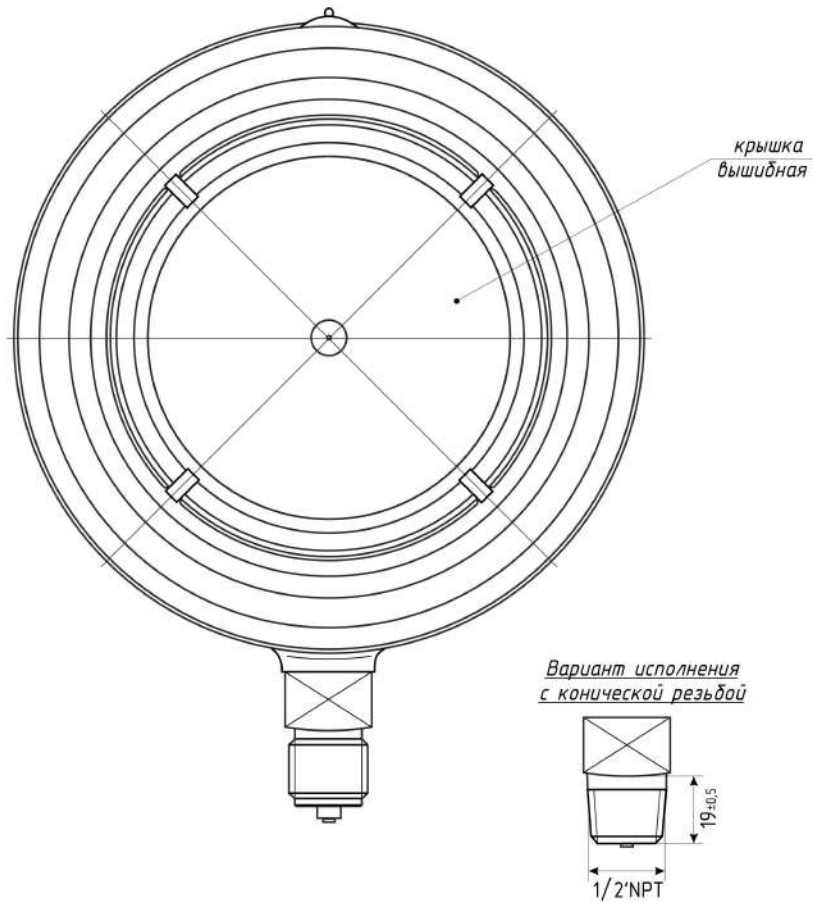

ДМ8008-Вуф Кс исп.2 S d.160 IP65 РШ вышибная стенка

*- номинальный диаметр корпуса