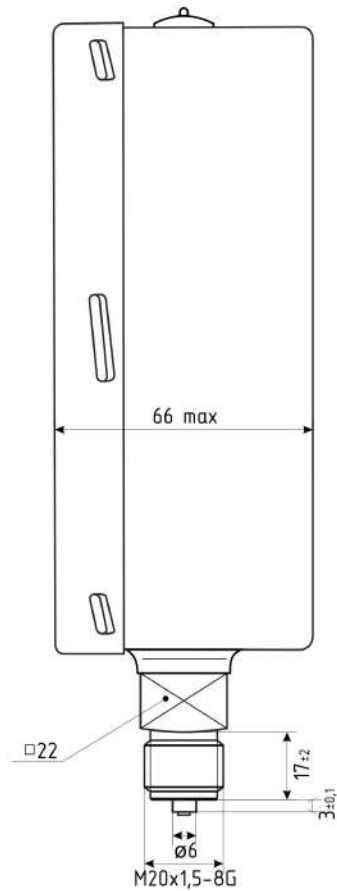

ДМ8008-Вуф Кс исп.2 S d.160 IP65 РШ вышибная стенка

*- номинальный диаметр корпуса