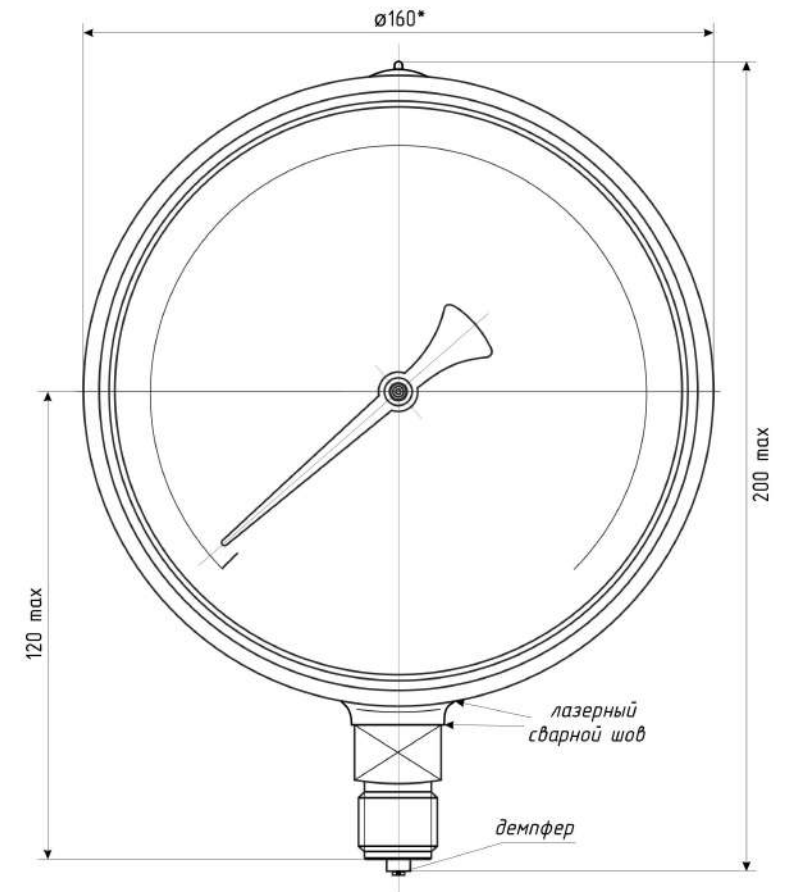

ДМ8008-Вуф Кс исп.2 S d.160 IP65 РШ вышибная стенка

*- номинальный диаметр корпуса