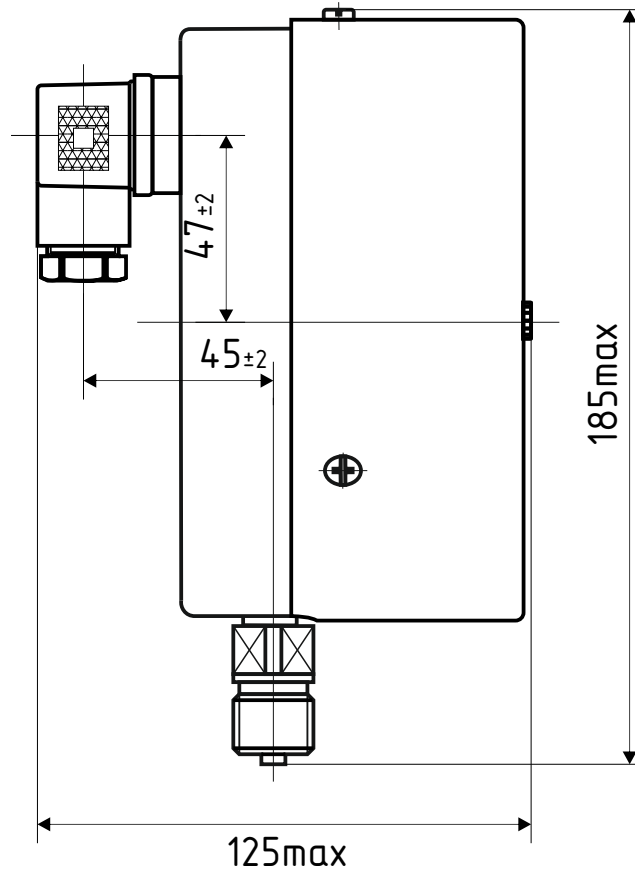

ДМ2005ф Тех. стекло d.160 IP40 РШ

*- номинальный диаметр прибора

ДМ2005ф Тех. стекло d.160 IP40 РШ Фл

*- номинальный диаметр прибора