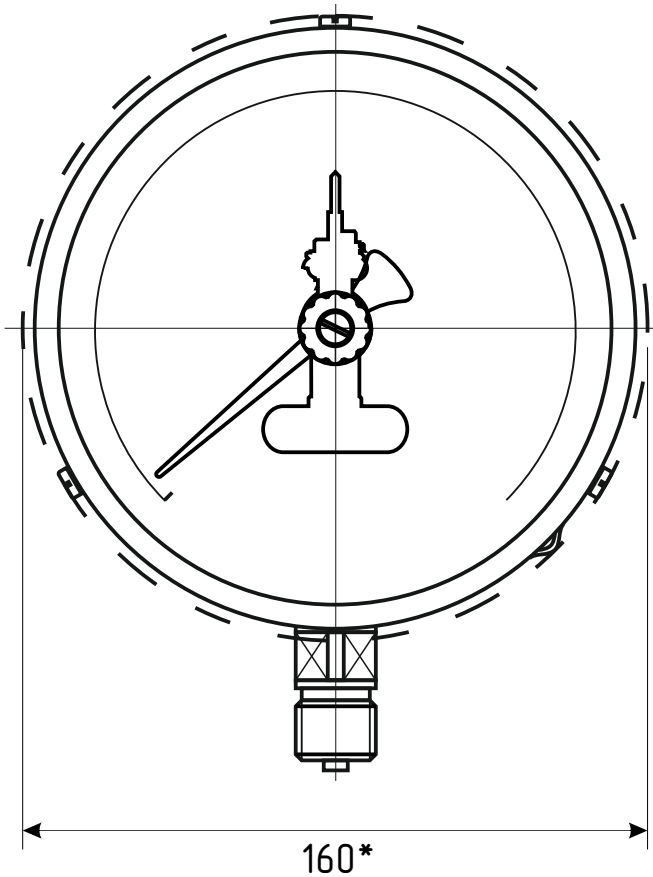

ДМ2005ф Тех. стекло d.160 IP40 РШ

*- номинальный диаметр прибора

ДМ2005ф Тех. стекло d.160 IP40 РШ Фл

*- номинальный диаметр прибора