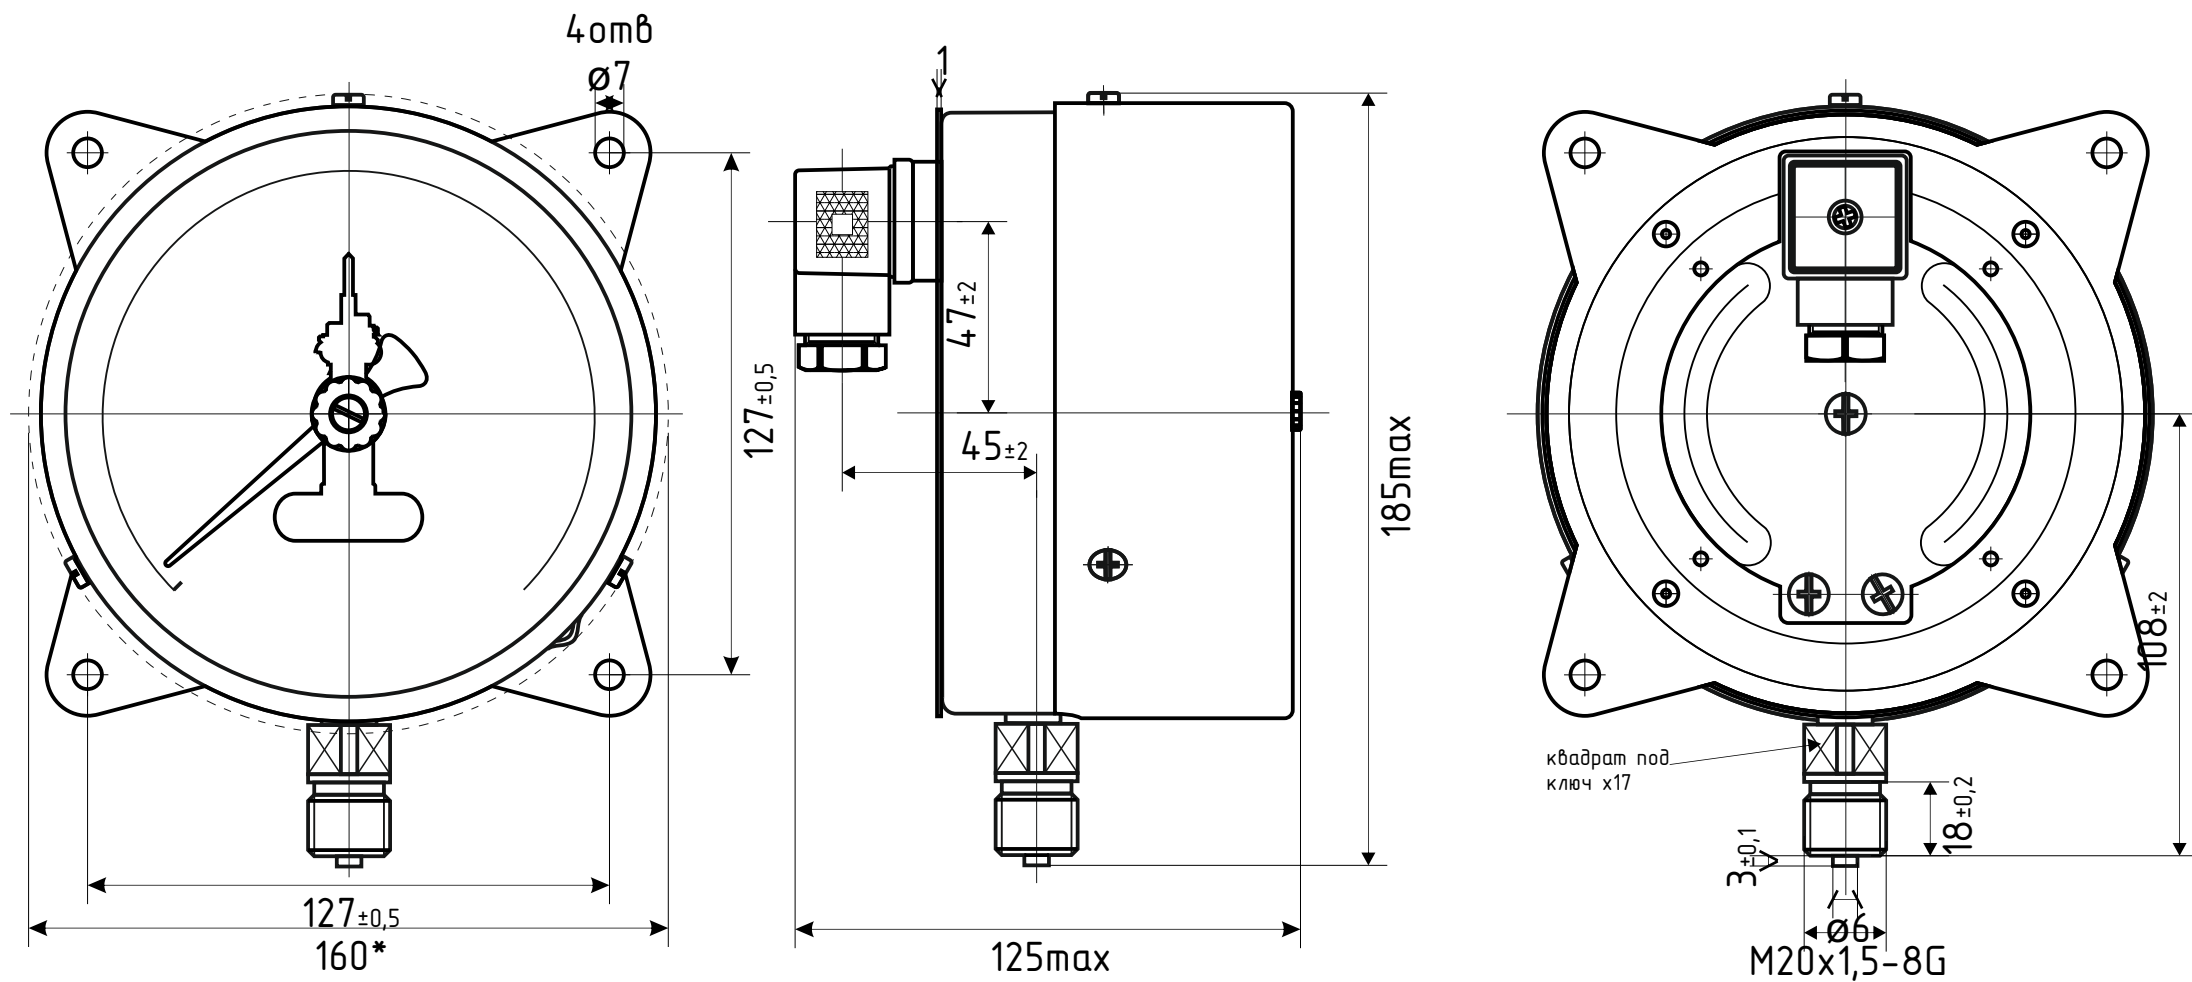

ДМ2005ф Тех. стекло d.160 IP40 РШ

*- номинальный диаметр прибора

ДМ2005ф Тех. стекло d.160 IP40 РШ Фл

*- номинальный диаметр прибора