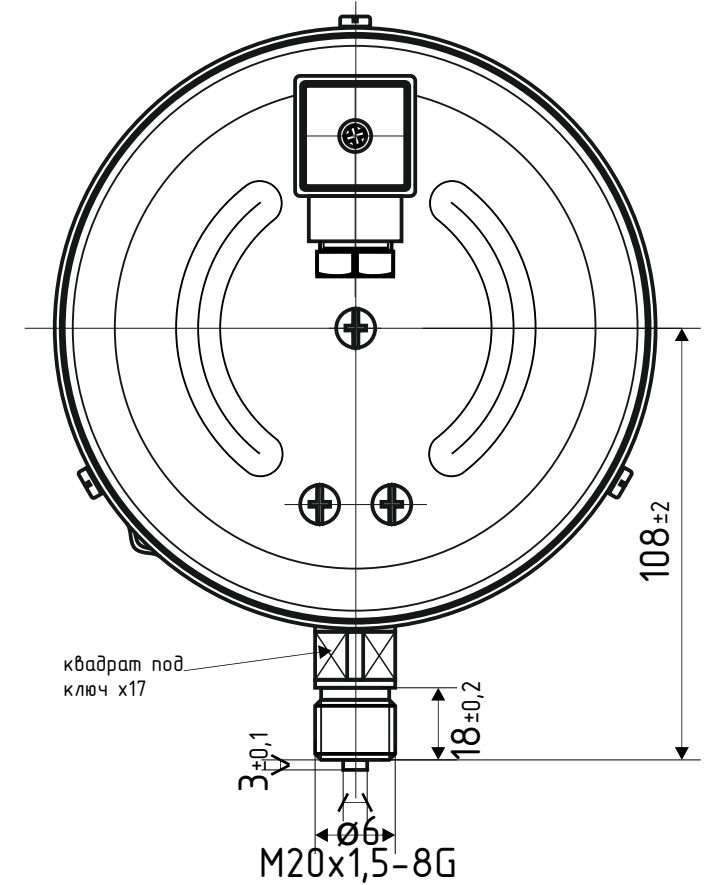

ДМ2005ф Тех. стекло d.160 IP40 РШ

*- номинальный диаметр прибора

ДМ2005ф Тех. стекло d.160 IP40 РШ Фл

*- номинальный диаметр прибора