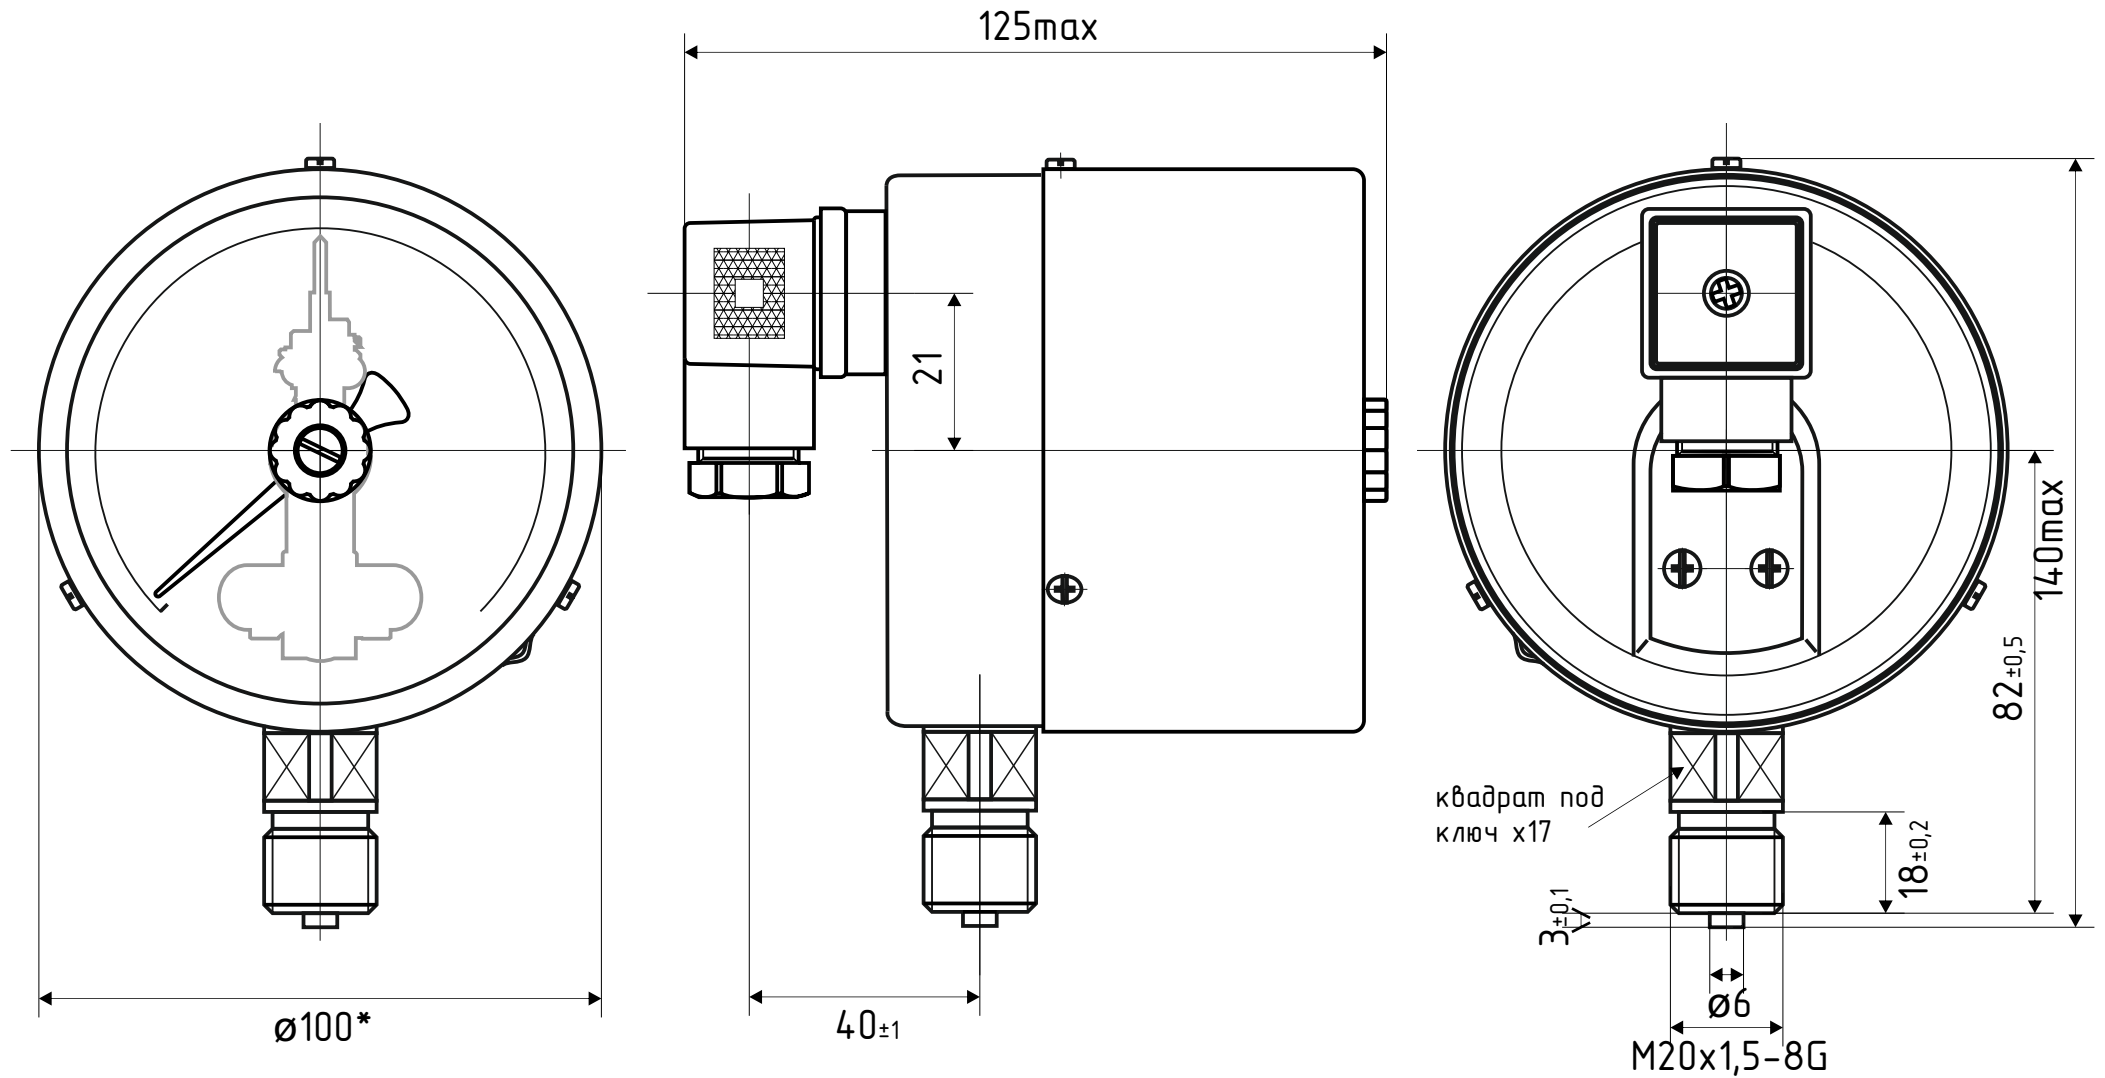

ДМ2010ф Тех. стекло d.100 IP40 РШ

* - номинальный диаметр прибора

ДМ2010ф Тех. стекло d.100 IP40 РШ Фл

* - номинальный диаметр прибора