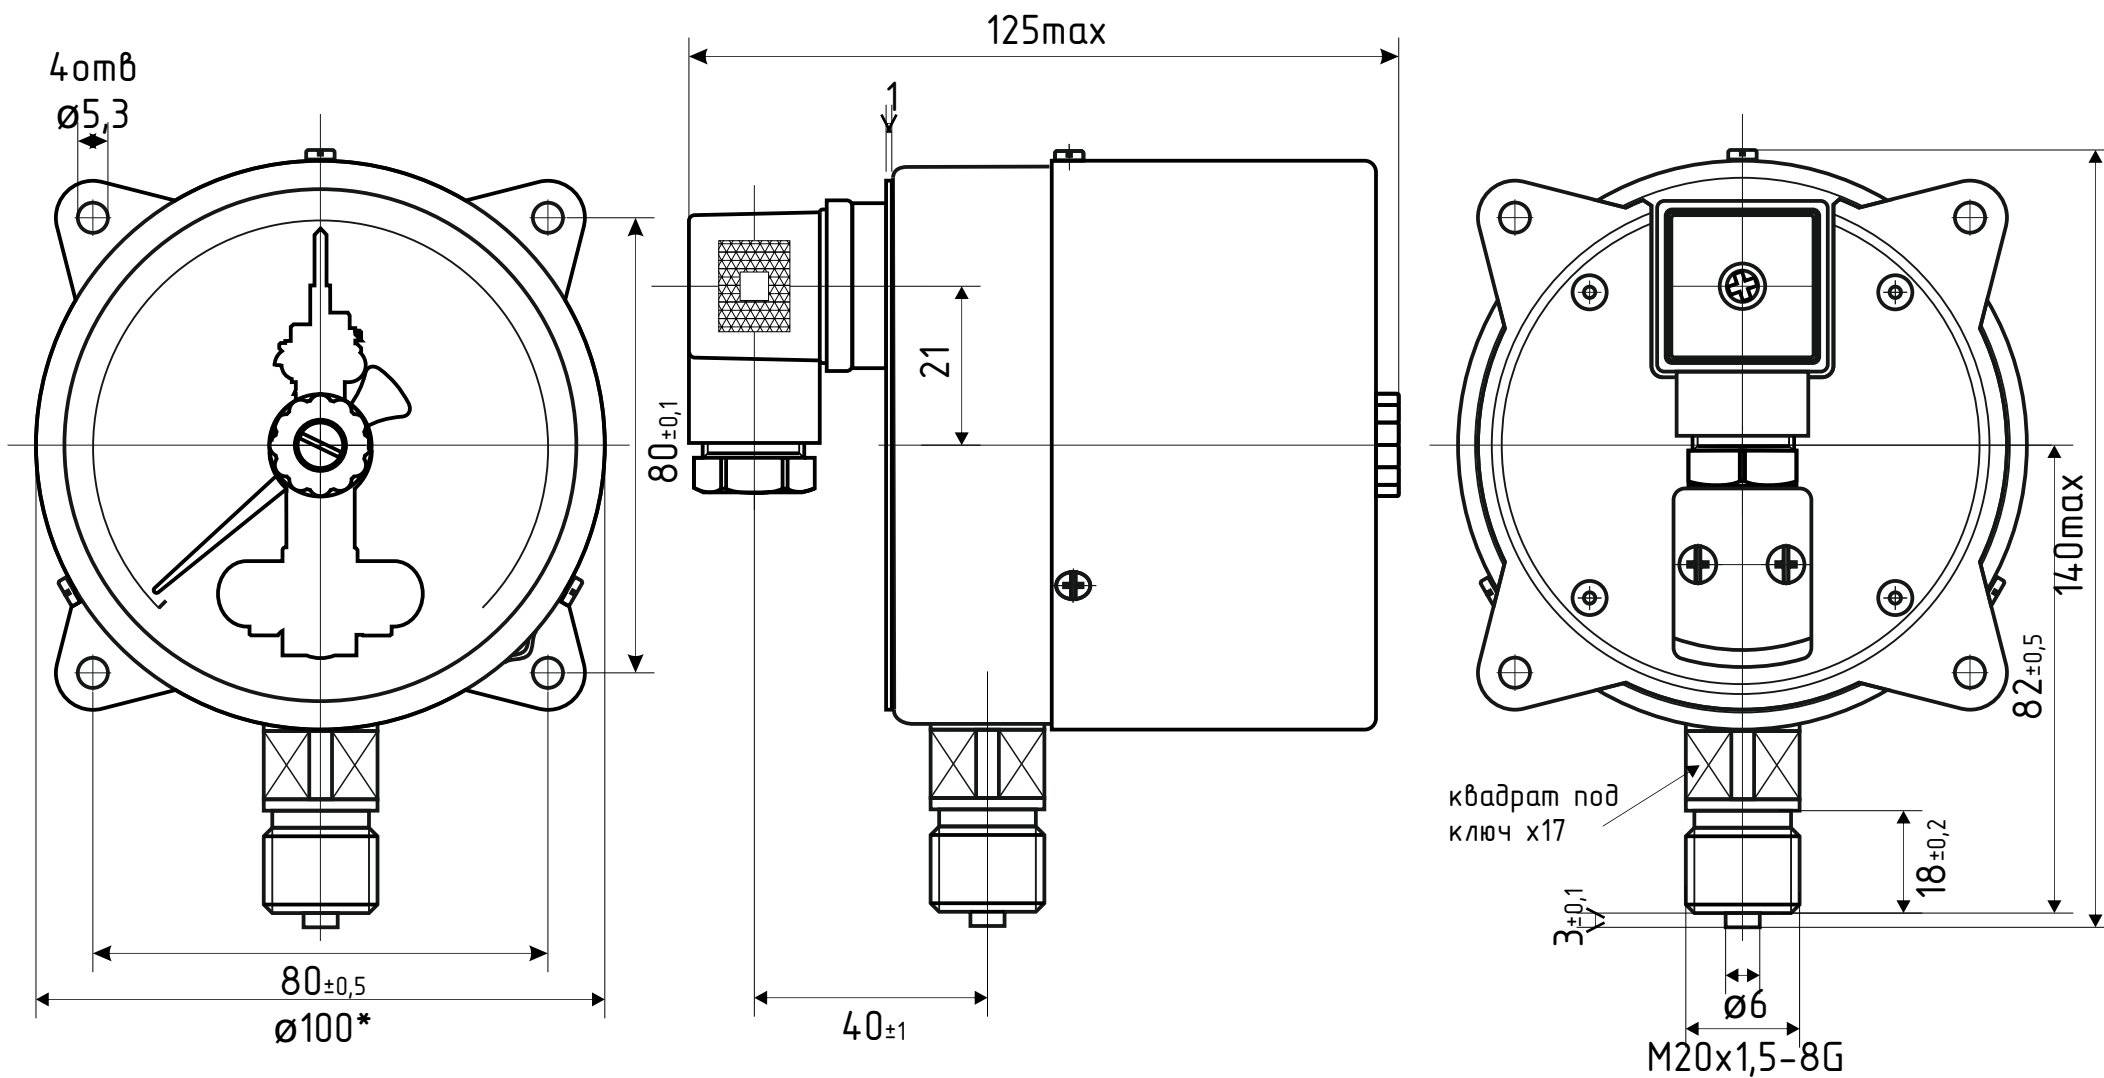

ДМ2010ф Тех. стекло d.100 IP40 РШ

* - номинальный диаметр прибора

ДМ2010ф Тех. стекло d.100 IP40 РШ Фл

* - номинальный диаметр прибора