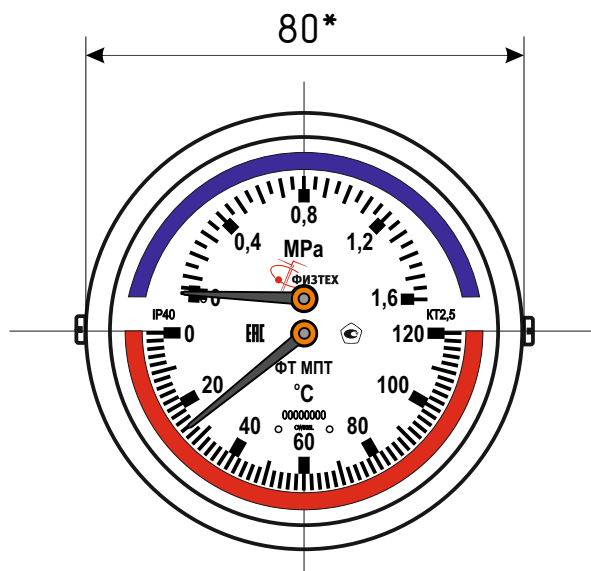

# МПТ d.100 IP40 РШ

\*-Номинальный диаметр корпуса

# МПТ d.100 IP40 ОШ

\* - номинальный диаметр корпуса,  
\*\* - по заказу

# МПТ d.80 IP40 PШ

\*-Номинальный диаметр корпуса

# МПТ d.80 IP40 ОШ

\* - номинальный диаметр корпуса,  
\*\* - по заказу.