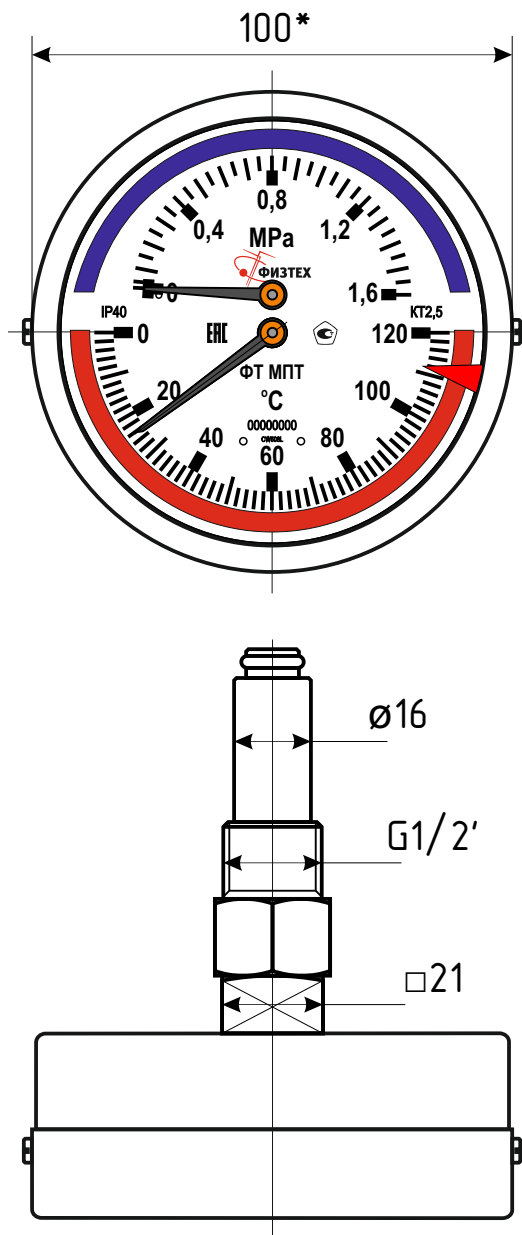

# МПТ d.100 IP40 РШ

\*-Номинальный диаметр корпуса

# МПТ d.100 IP40 ОШ

\* - номинальный диаметр корпуса,  
\*\* - по заказу

# МПТ d.80 IP40 PШ

\*-Номинальный диаметр корпуса

# МПТ d.80 IP40 ОШ

\* - номинальный диаметр корпуса,  
\*\* - по заказу.