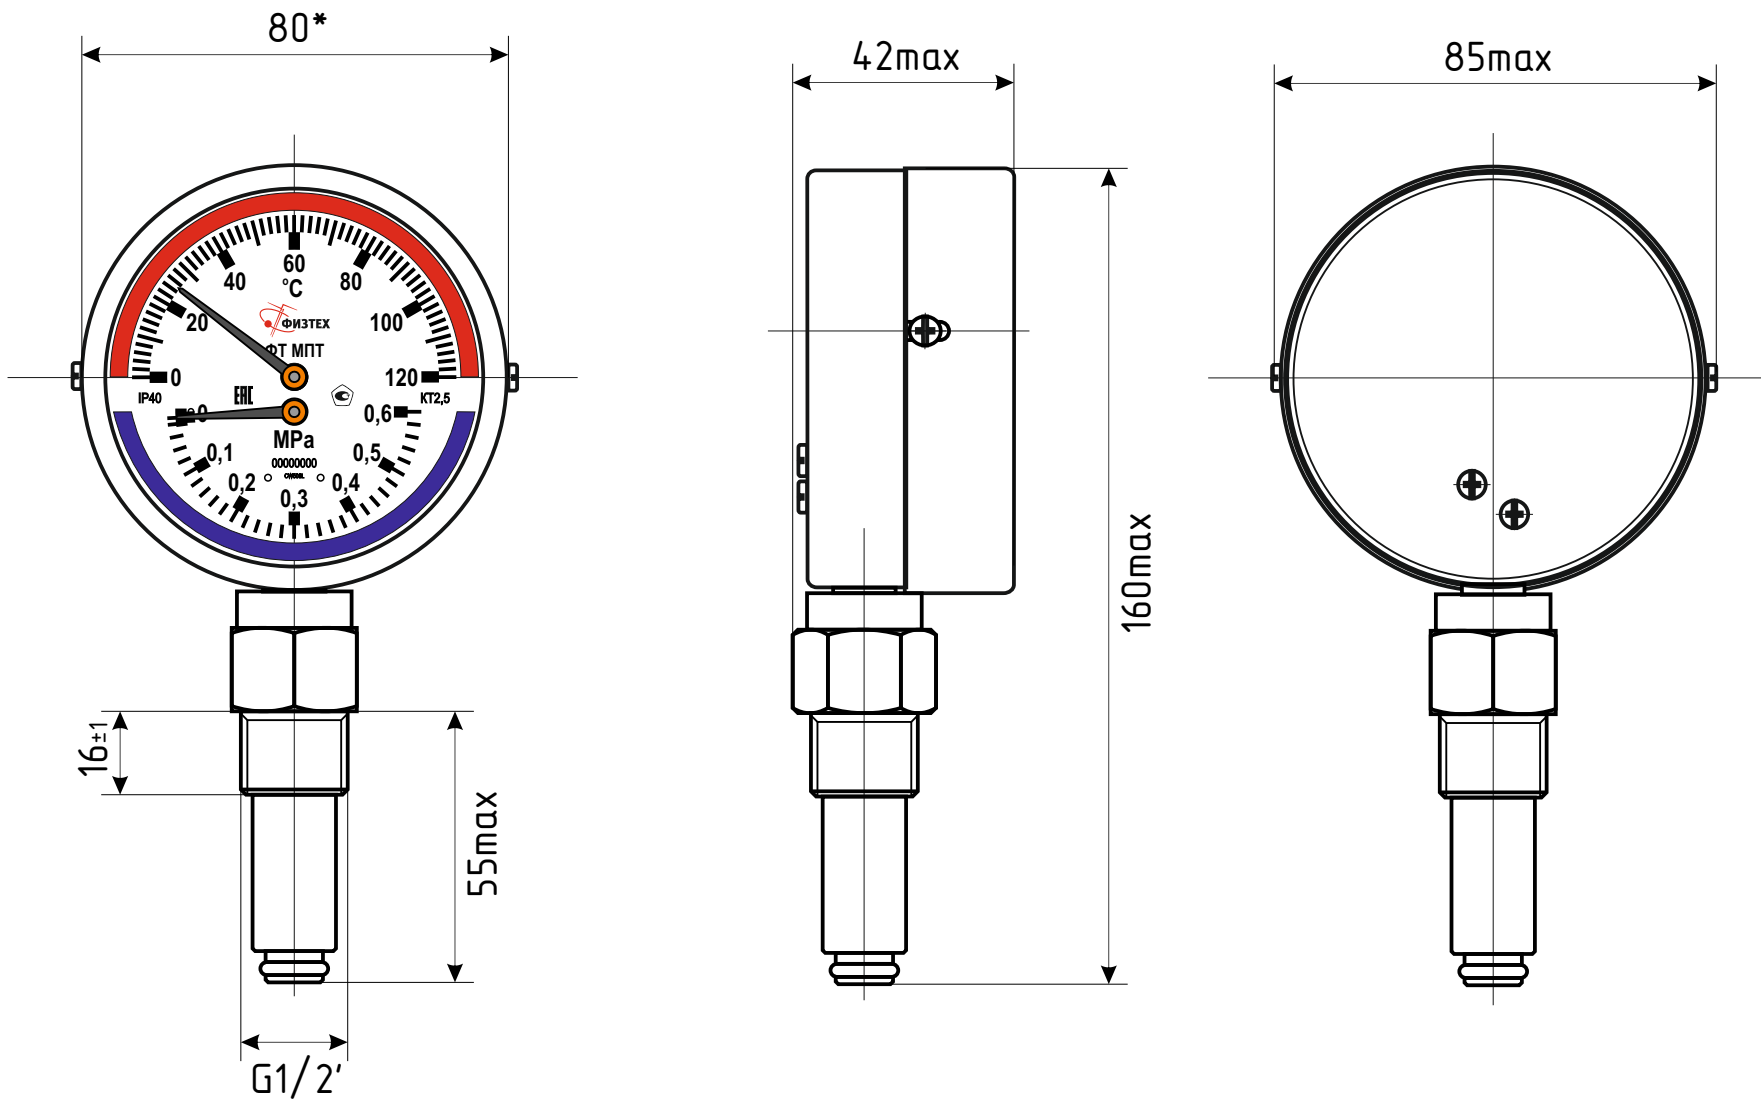

# МПТ d.100 IP40 РШ

\*-Номинальный диаметр корпуса

# МПТ d.100 IP40 ОШ

\* - номинальный диаметр корпуса,  
\*\* - по заказу

# МПТ d.80 IP40 PШ

\*-Номинальный диаметр корпуса

# МПТ d.80 IP40 ОШ

\* - номинальный диаметр корпуса,  
\*\* - по заказу.