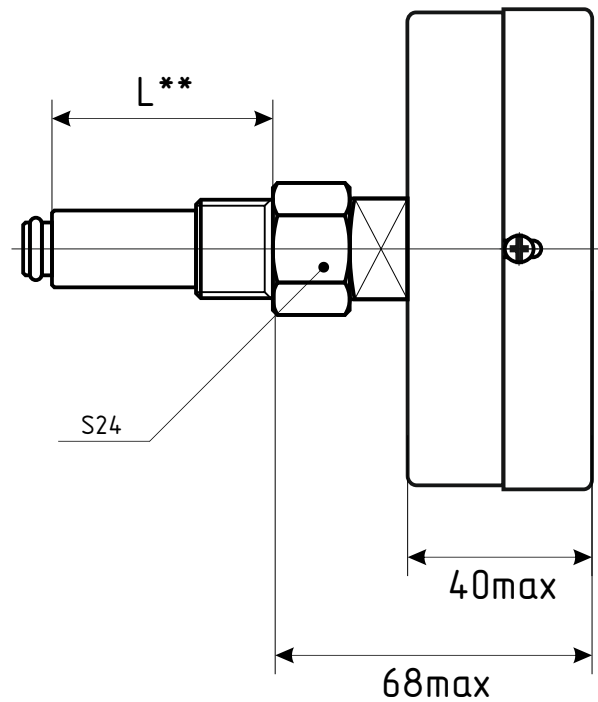

# МПТ d.100 IP40 РШ

\*-Номинальный диаметр корпуса

# МПТ d.100 IP40 ОШ

\* - номинальный диаметр корпуса,  
\*\* - по заказу

# МПТ d.80 IP40 PШ

\*-Номинальный диаметр корпуса

# МПТ d.80 IP40 ОШ

\* - номинальный диаметр корпуса,  
\*\* - по заказу.