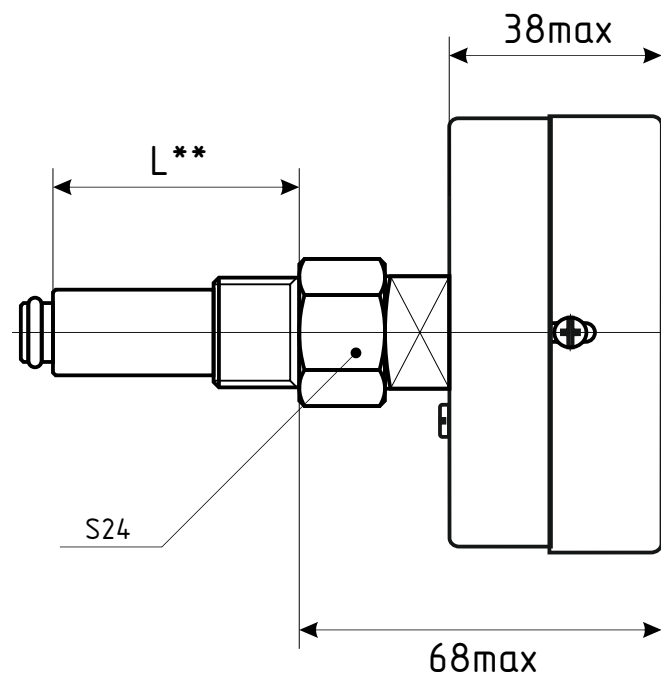

# МПТ d.100 IP40 РШ

\*-Номинальный диаметр корпуса

# МПТ d.100 IP40 ОШ

\* - номинальный диаметр корпуса,  
\*\* - по заказу

# МПТ d.80 IP40 PШ

\*-Номинальный диаметр корпуса

# МПТ d.80 IP40 ОШ

\* - номинальный диаметр корпуса,  
\*\* - по заказу.