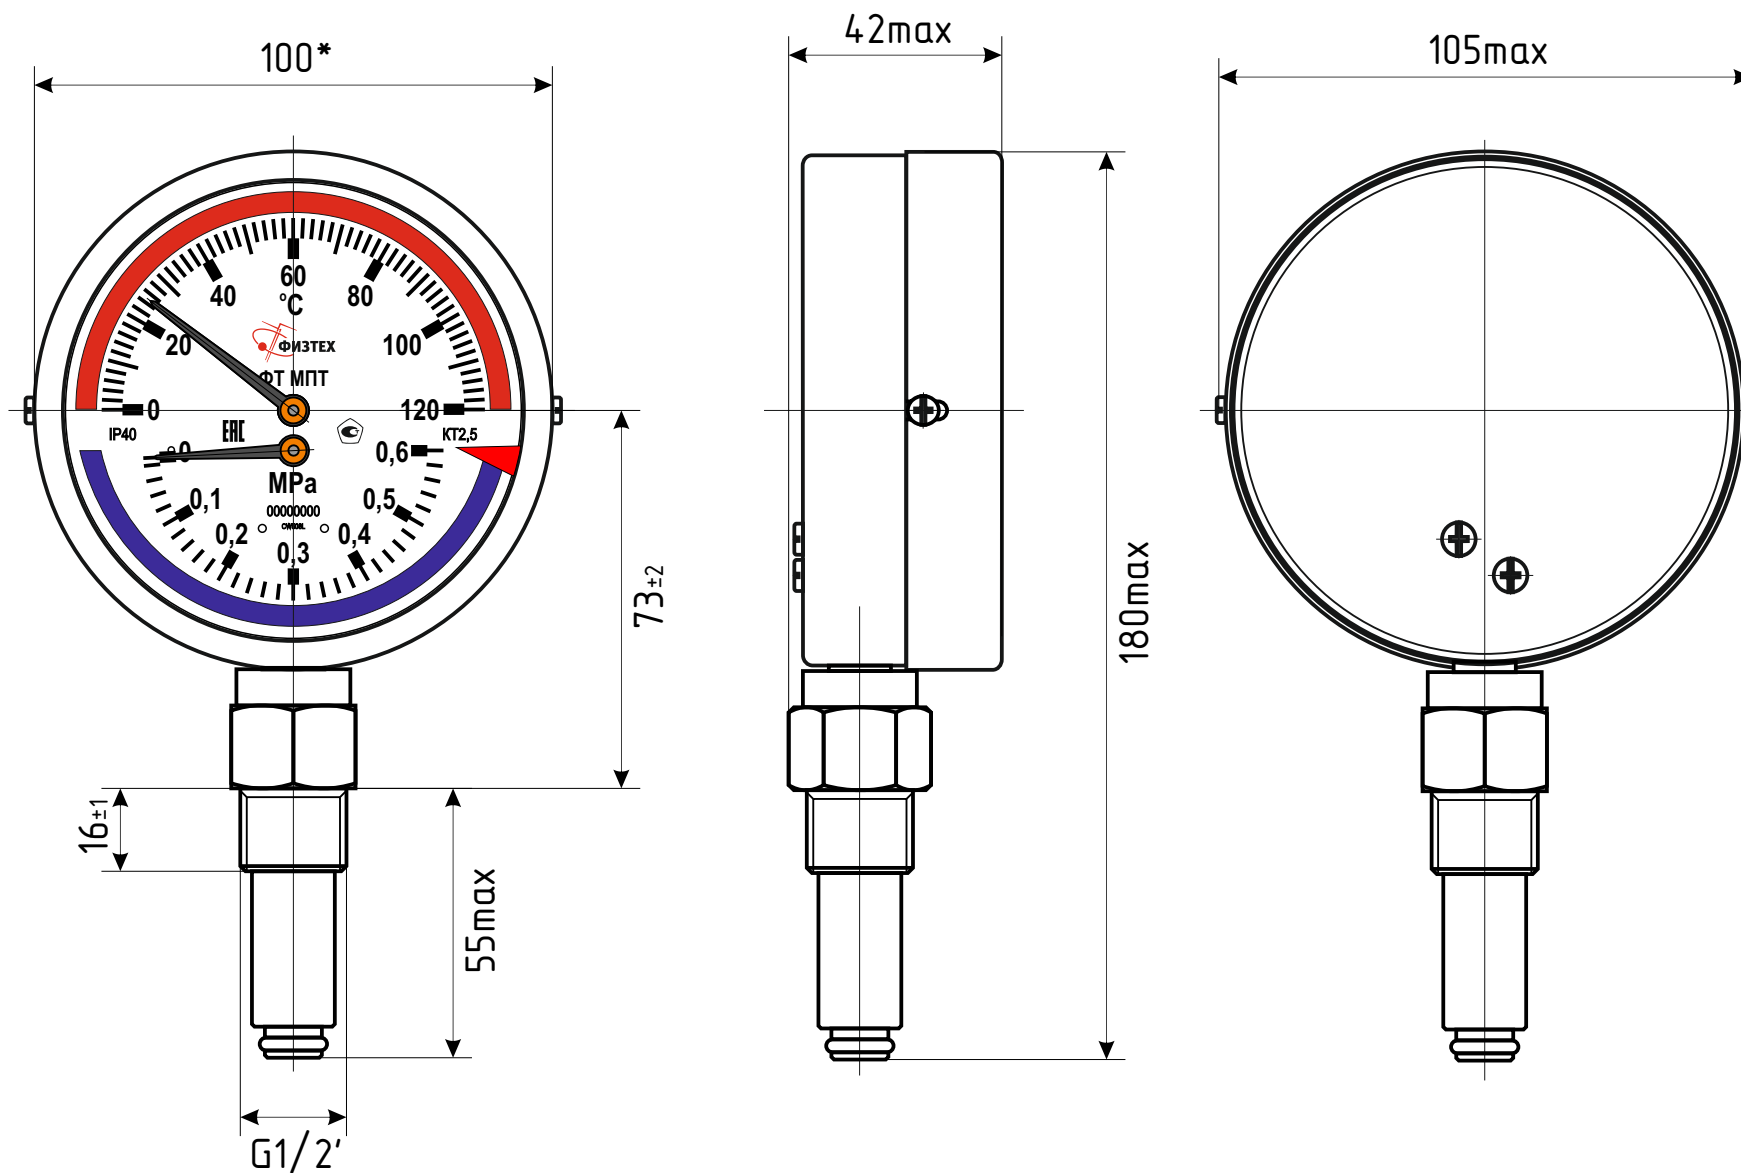

# МПТ d.100 IP40 РШ

\*-Номинальный диаметр корпуса

# МПТ d.100 IP40 ОШ

\* - номинальный диаметр корпуса,  
\*\* - по заказу

# МПТ d.80 IP40 PШ

\*-Номинальный диаметр корпуса

# МПТ d.80 IP40 ОШ

\* - номинальный диаметр корпуса,  
\*\* - по заказу.