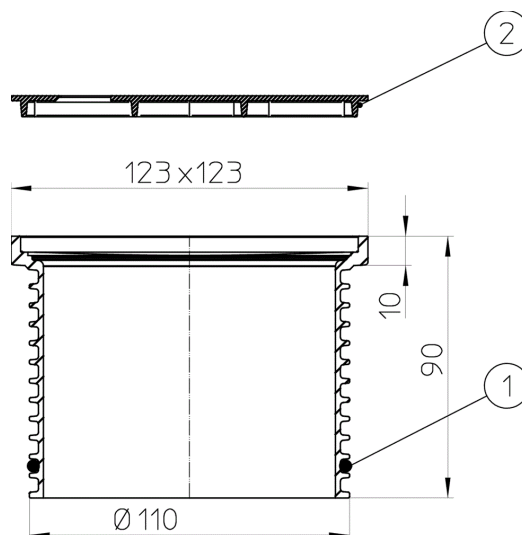

тех.изображение

ГЛАВНЫЕ ДАННЫЕ

Запасные детали

HL01067D
O-кольцо 92x4мм

HL037N.0E
Опорные рамы 123x123мм

Вспомогательные материалы