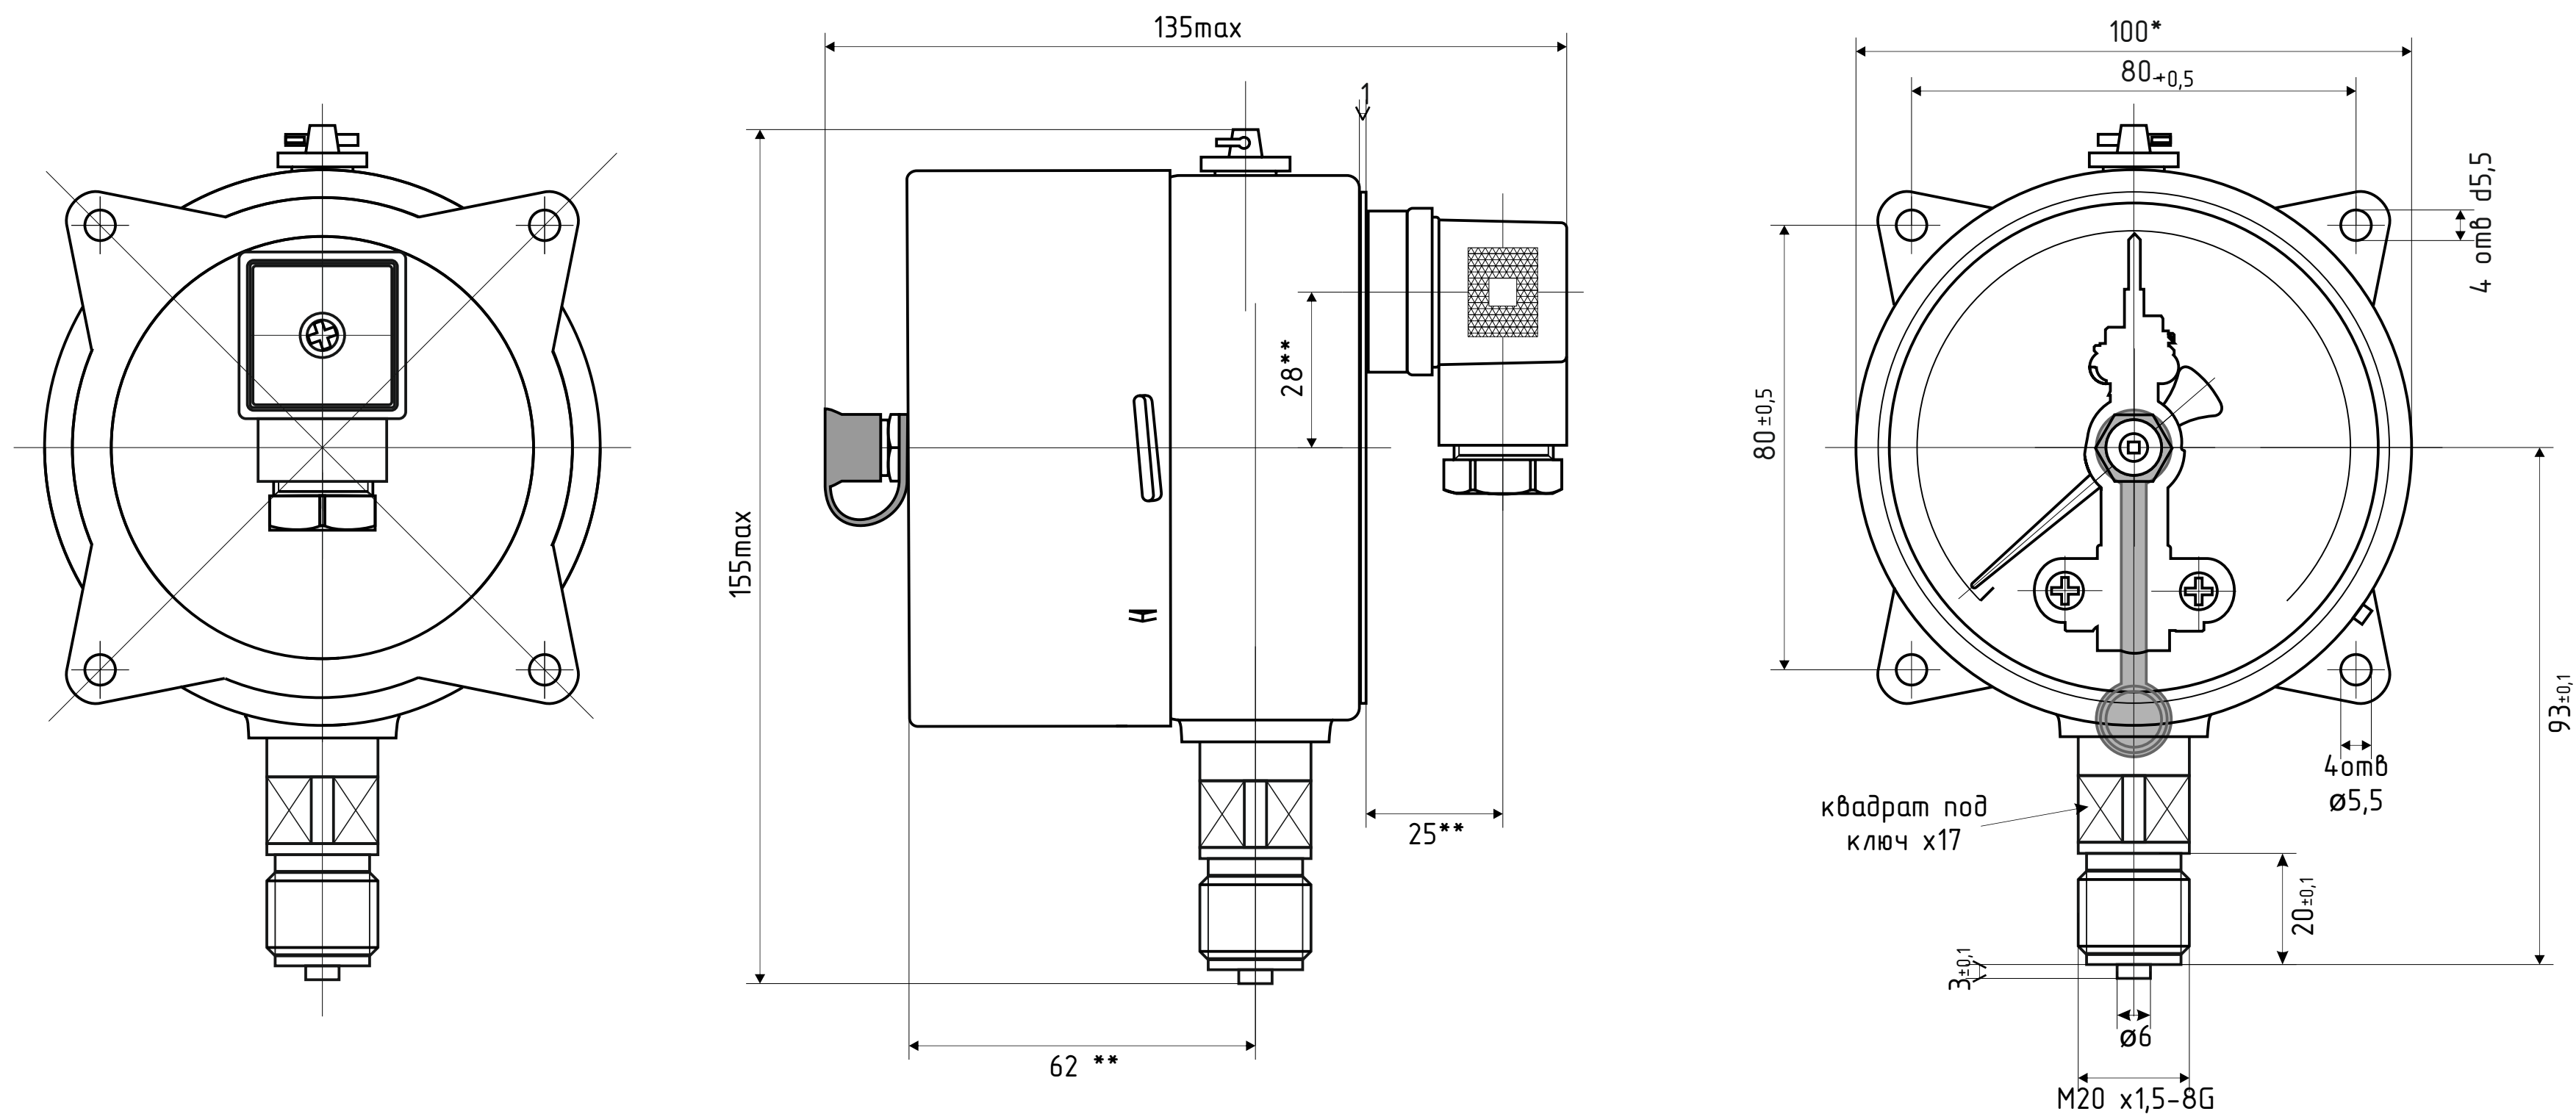

ДМ2010ф d.100 IP54 PШ

* - номинальный диаметр корпуса,
** - размер для справок

ДМ2010ф d.100 IP54 РШ Фл

* - номинальный диаметр корпуса,
** - размер для справок