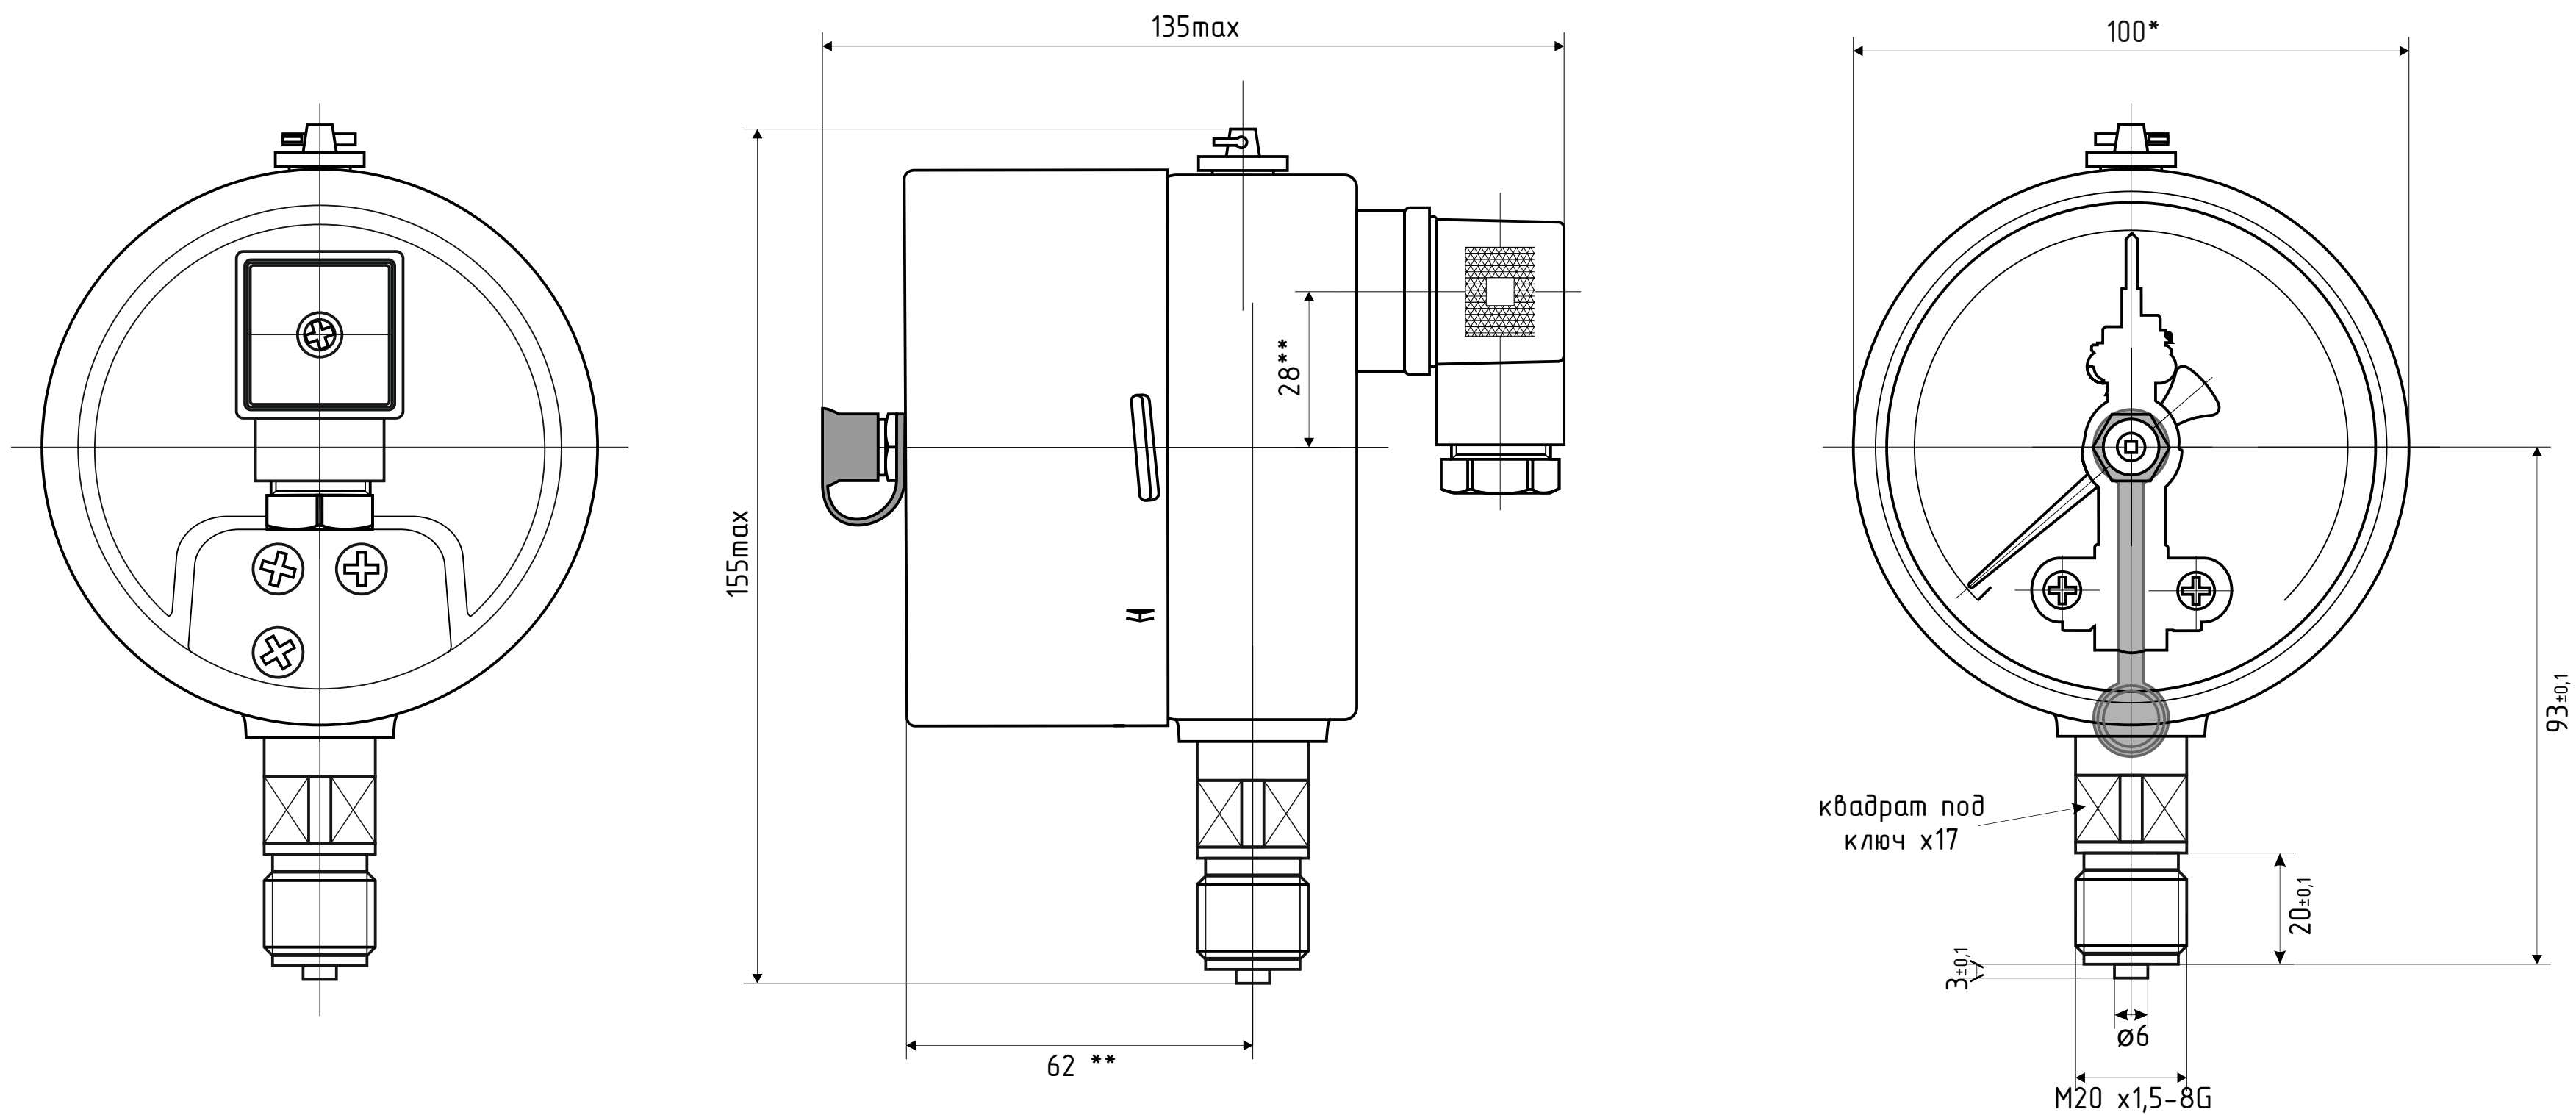

ДМ2010ф d.100 IP54 PШ

* - номинальный диаметр корпуса,
** - размер для справок

ДМ2010ф d.100 IP54 РШ Фл

* - номинальный диаметр корпуса,
** - размер для справок