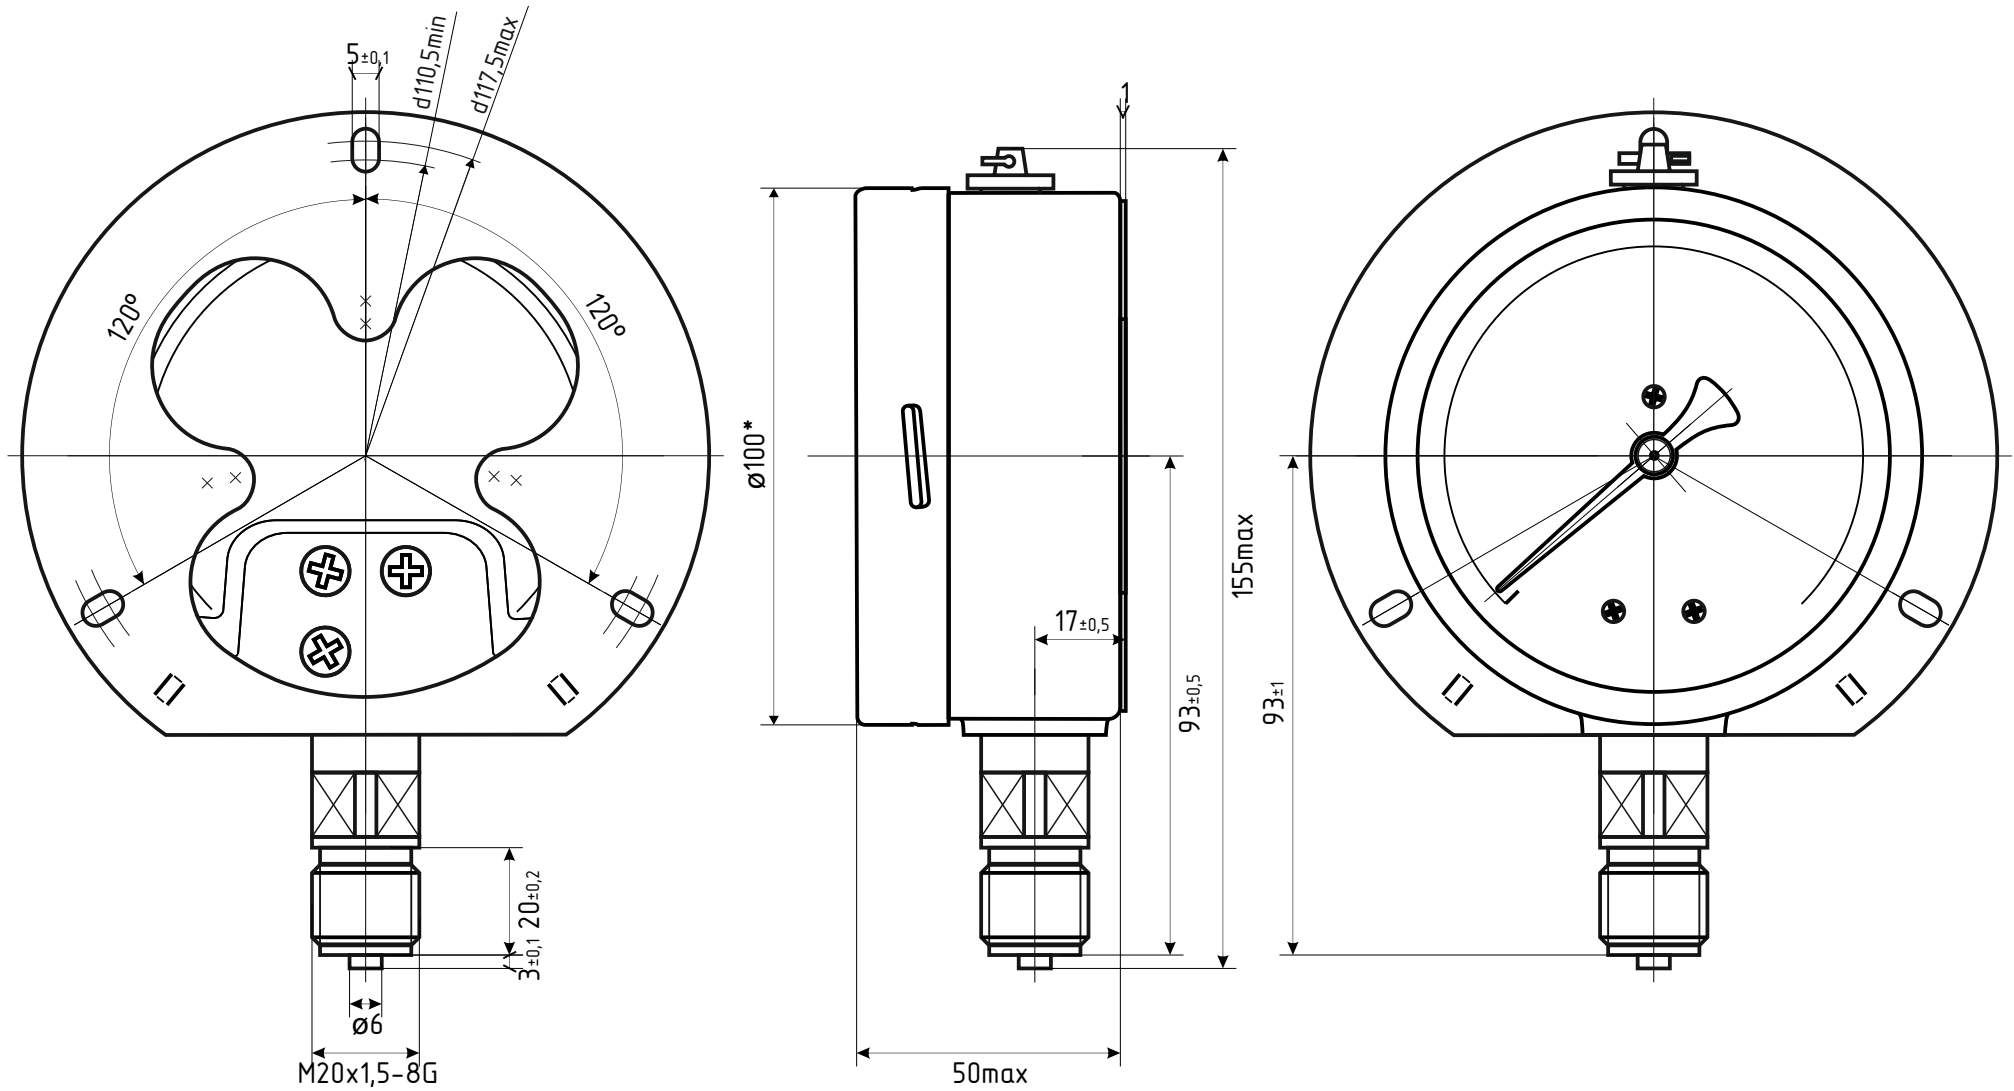

МПф d.100 IP54 PШ

* - номинальный диаметр корпуса