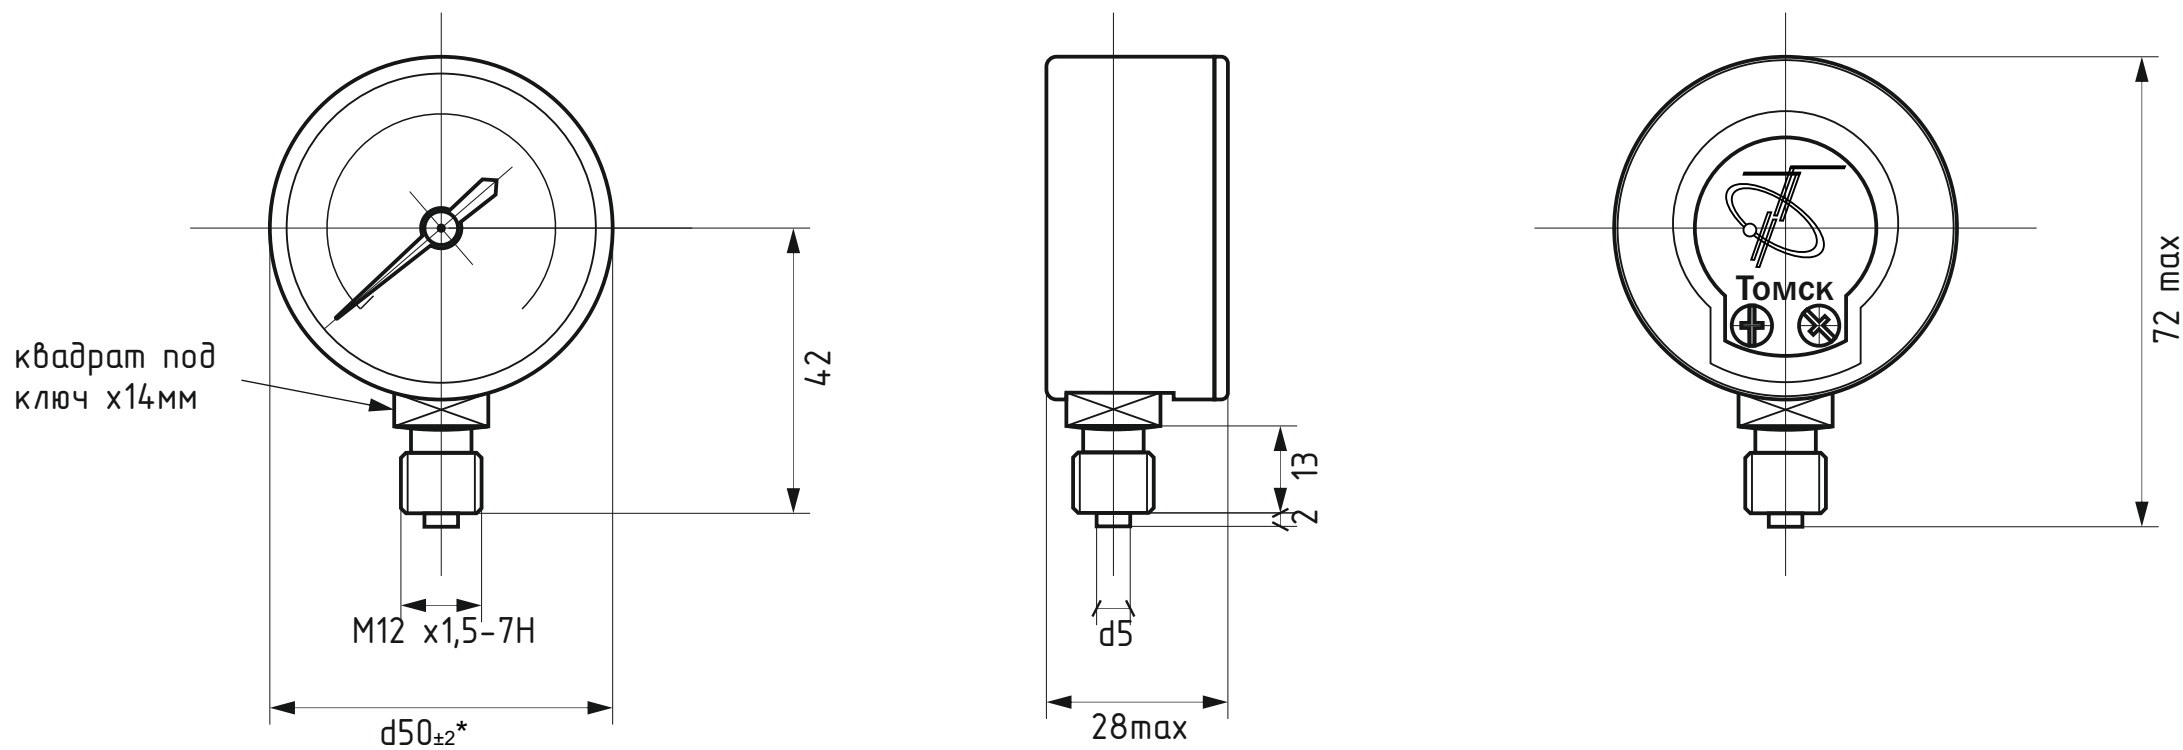

МП2-Уф d.50 IP40 РШ

*- номинальный размер корпуса