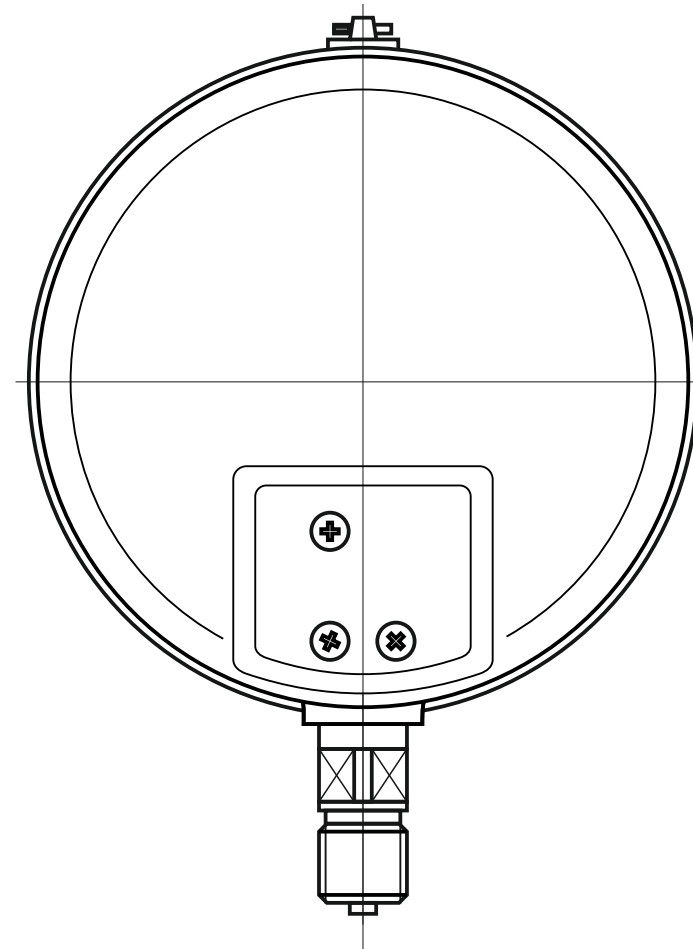

МП4-Уф БС IP54 УХЛ1 РШ

*-Номинальный диаметр корпуса

МП4-Уф БС IP54 УХЛ1 РШ Фл

*-Номинальный диаметр корпуса