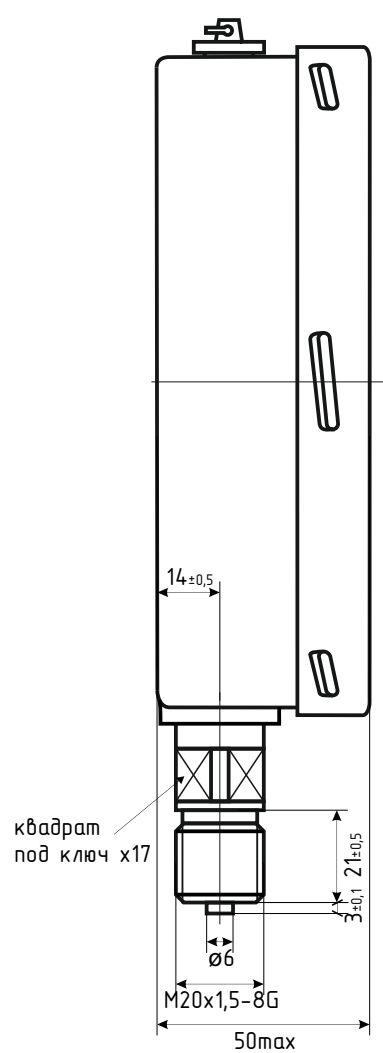

МП4-Уф БС IP54 УХЛ1 РШ

*-Номинальный диаметр корпуса

МП4-Уф БС IP54 УХЛ1 РШ Фл

*-Номинальный диаметр корпуса