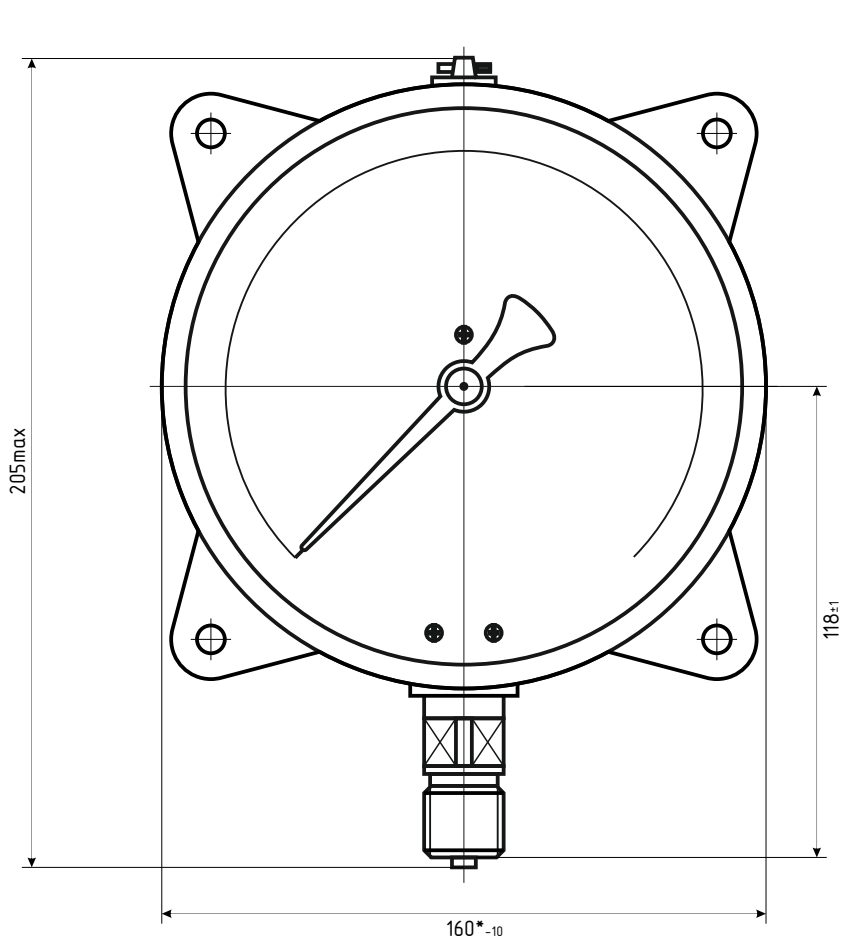

МП4-Уф БС IP54 УХЛ1 РШ

*-Номинальный диаметр корпуса

МП4-Уф БС IP54 УХЛ1 РШ Фл

*-Номинальный диаметр корпуса