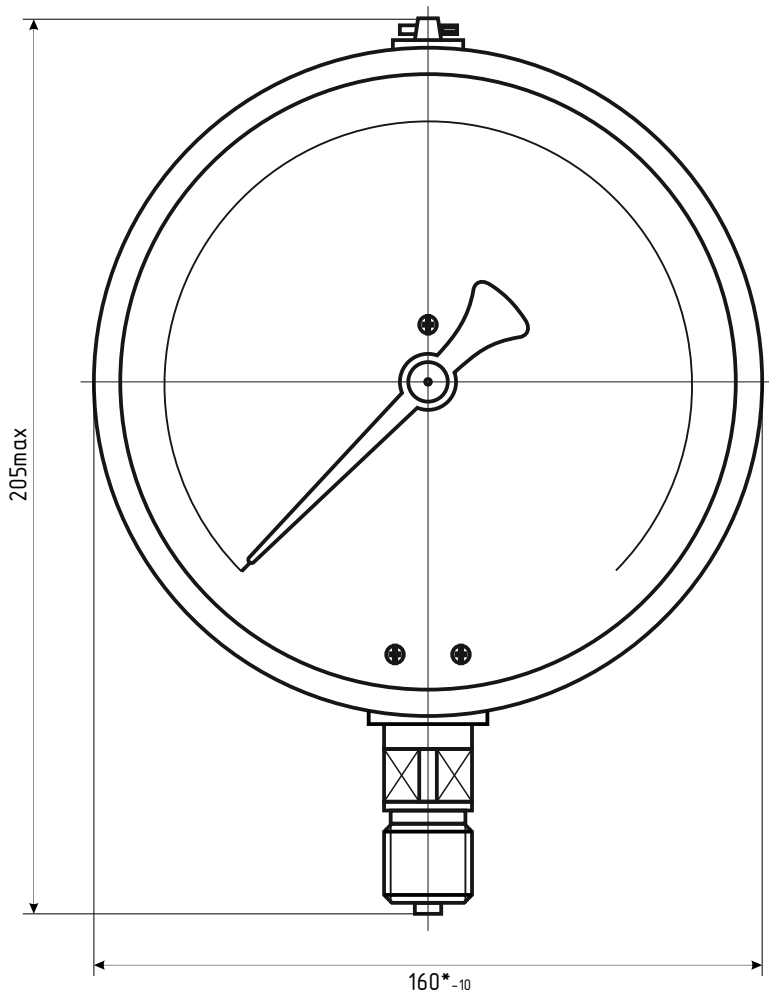

МП4-Уф БС IP54 УХЛ1 РШ

*-Номинальный диаметр корпуса

МП4-Уф БС IP54 УХЛ1 РШ Фл

*-Номинальный диаметр корпуса