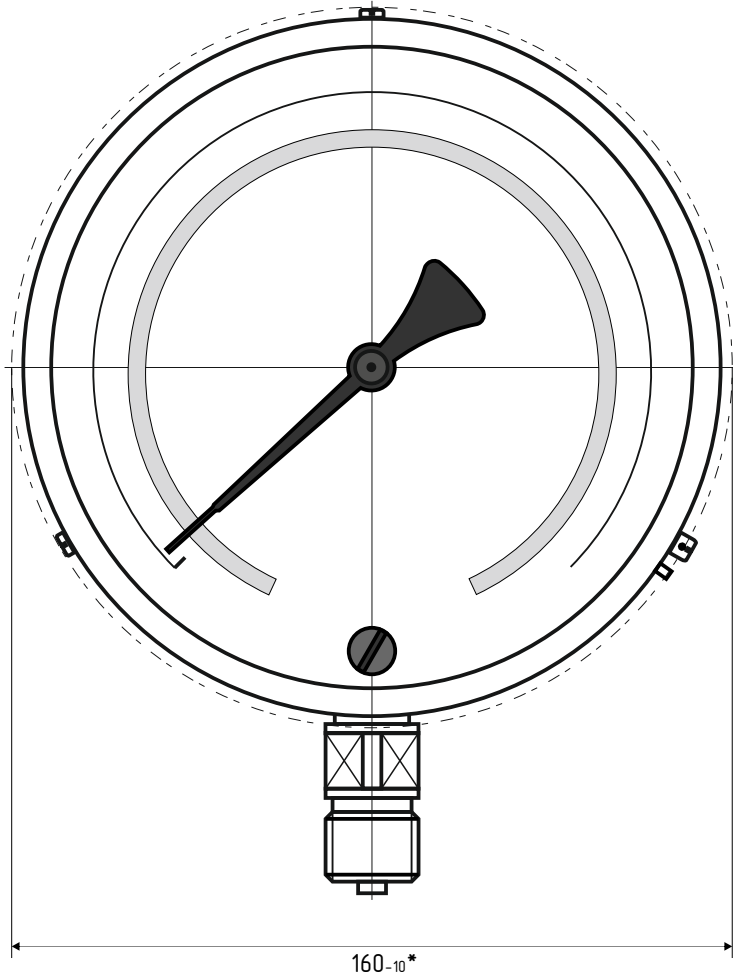

МТИф IP40 с корректором "0"

*-Номинальный диаметр корпуса