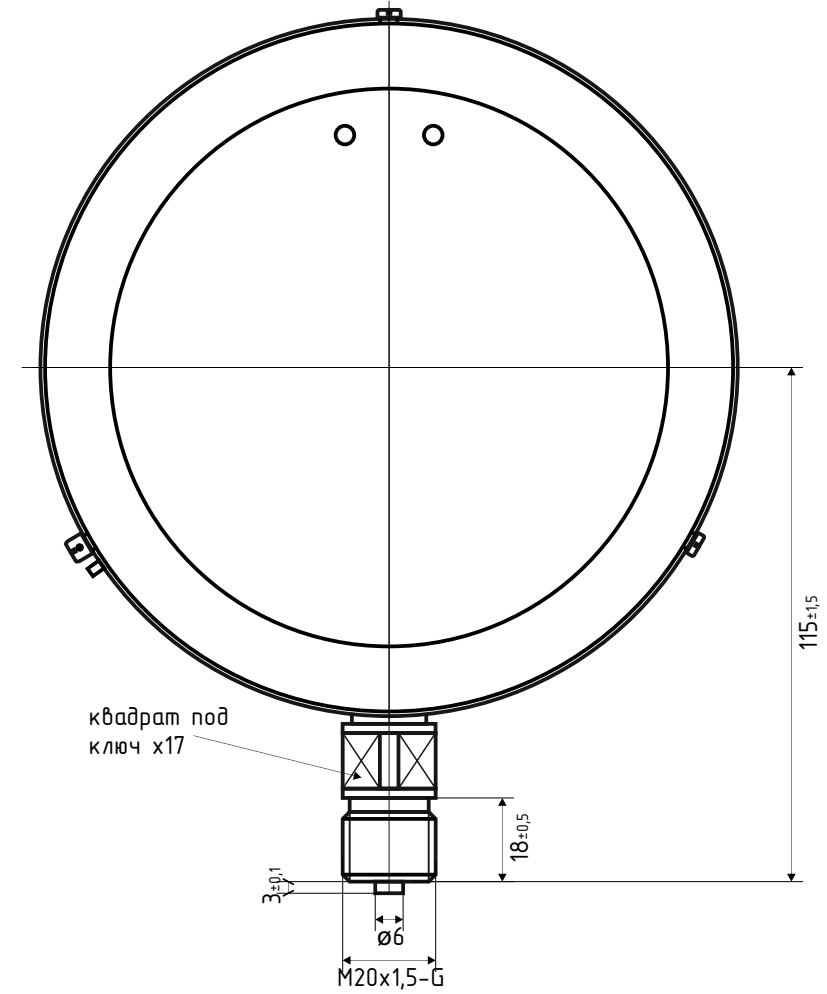

МТИф IP40 с корректором "0"

*-Номинальный диаметр корпуса