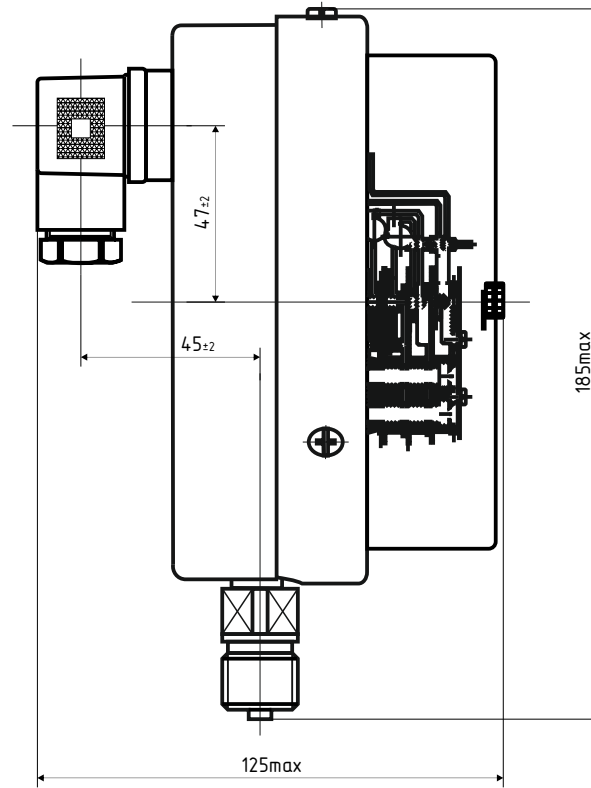

ДМ2005ф d.160 IP40 РШ

*- номинальный диаметр корпуса

ДМ2005ф d.160 IP40 РШ Фл

*- номинальный диаметр корпуса