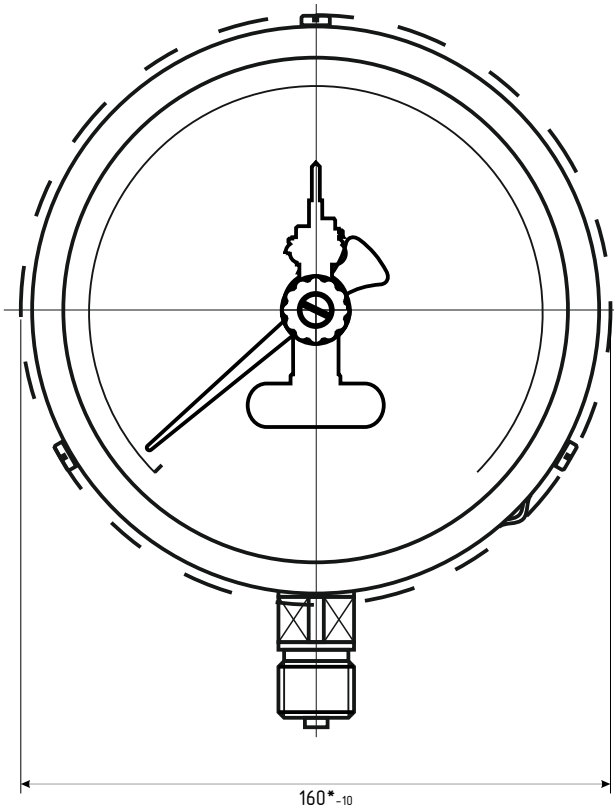

ДМ2005ф d.160 IP40 РШ

*- номинальный диаметр корпуса

ДМ2005ф d.160 IP40 РШ Фл

*- номинальный диаметр корпуса