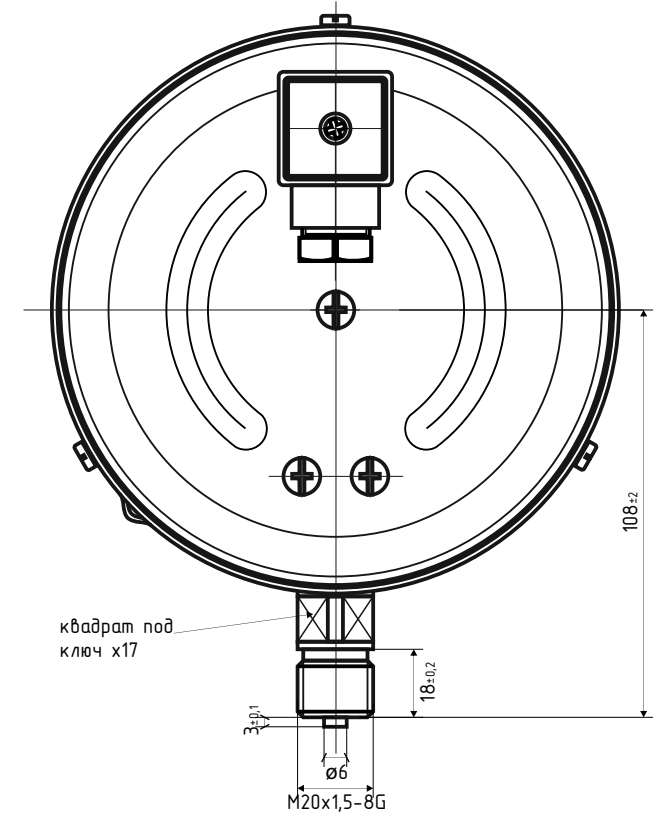

ДМ2005ф d.160 IP40 РШ

*- номинальный диаметр корпуса

ДМ2005ф d.160 IP40 РШ Фл

*- номинальный диаметр корпуса