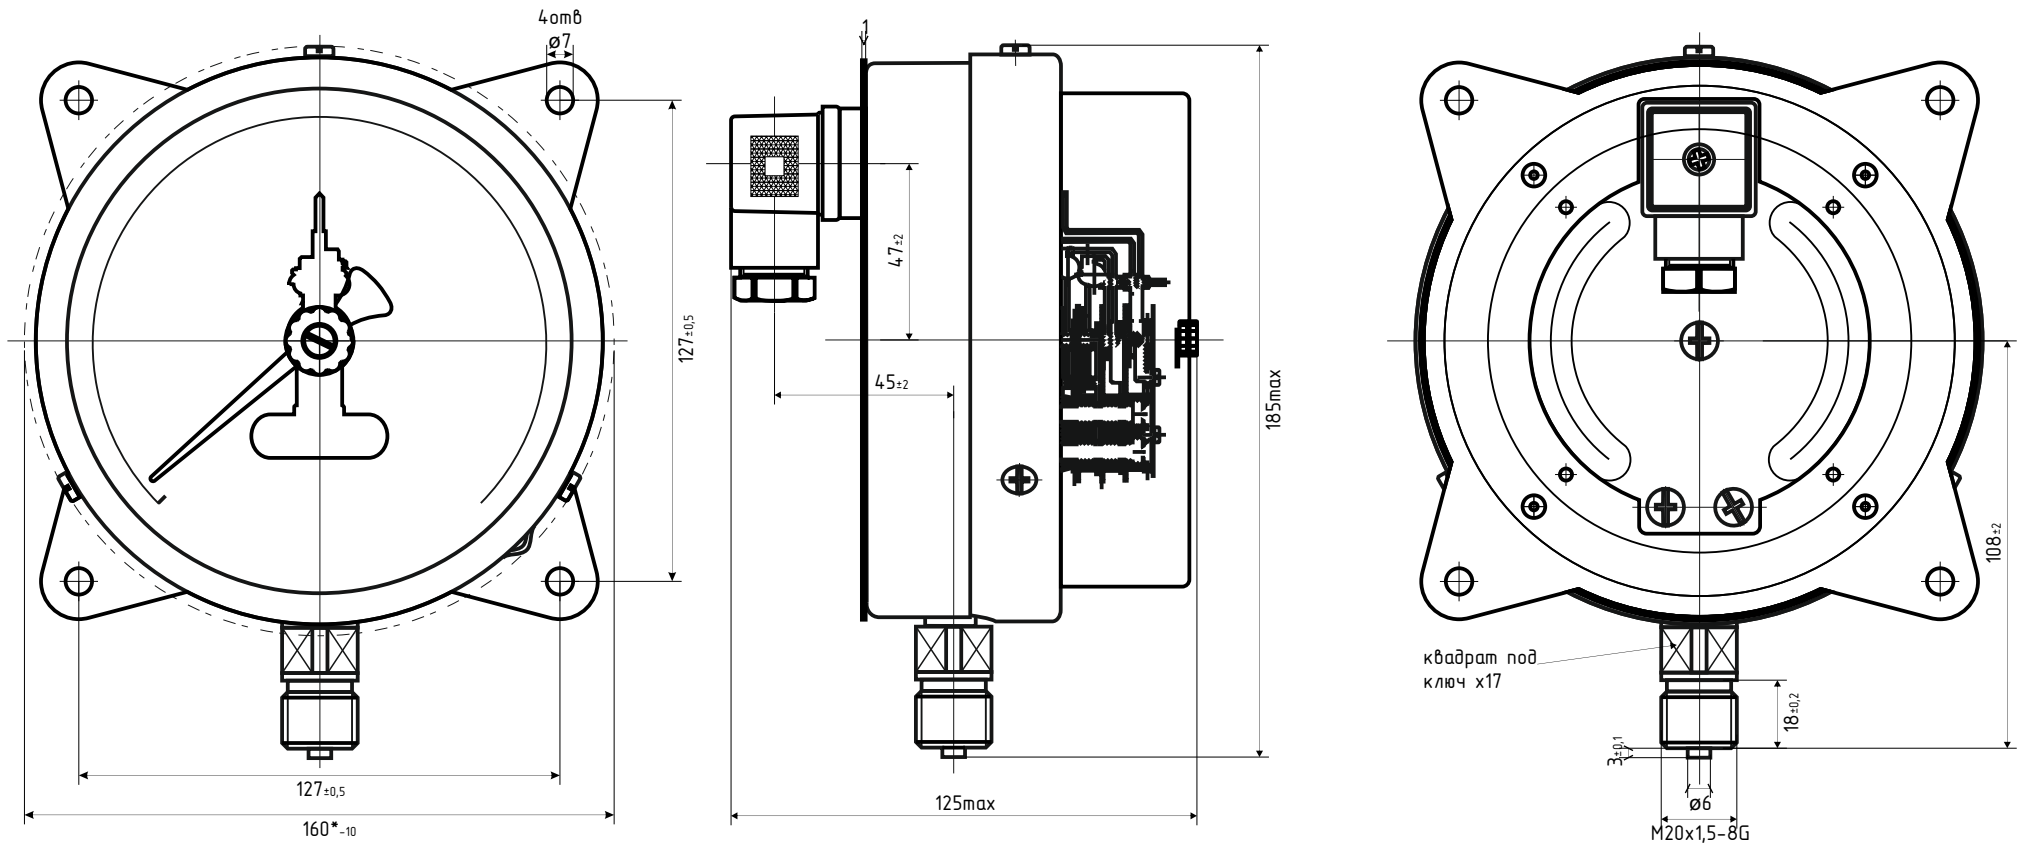

ДМ2005ф d.160 IP40 РШ

*- номинальный диаметр корпуса

ДМ2005ф d.160 IP40 РШ Фл

*- номинальный диаметр корпуса