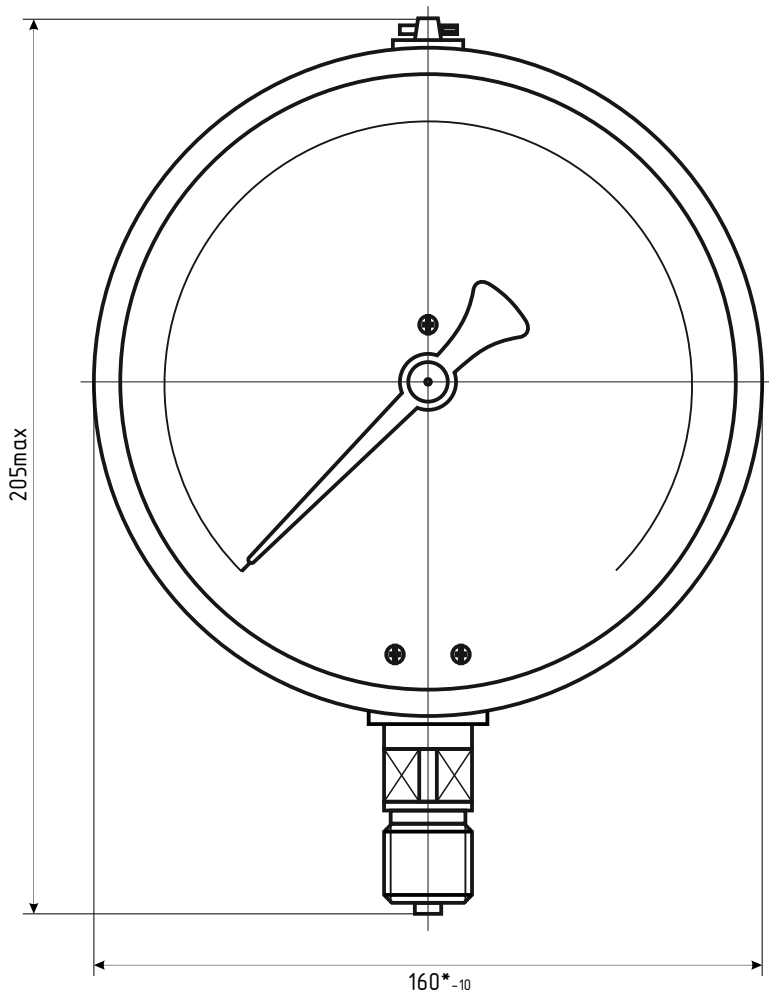

МТИф IP54 УХЛ1 без корректора "0"

*-Номинальный диаметр корпуса