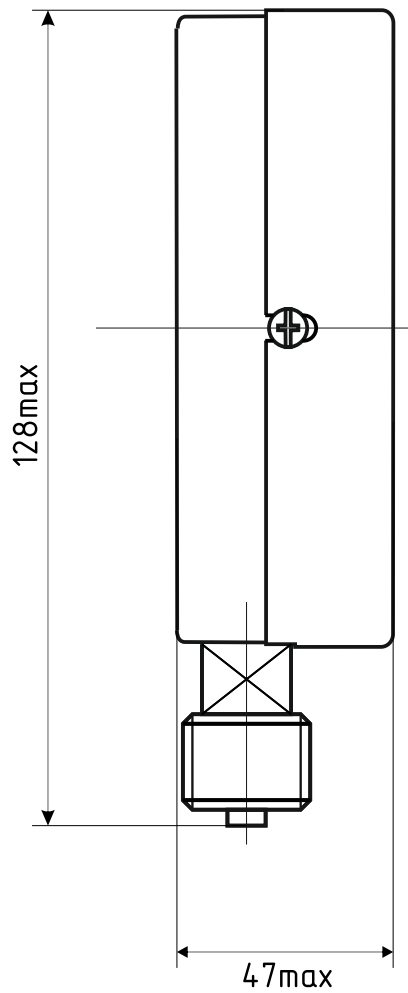

# МПЗ-Уф ЭКО d.100 IP40 РШ

\* - Номинальный диаметр корпуса