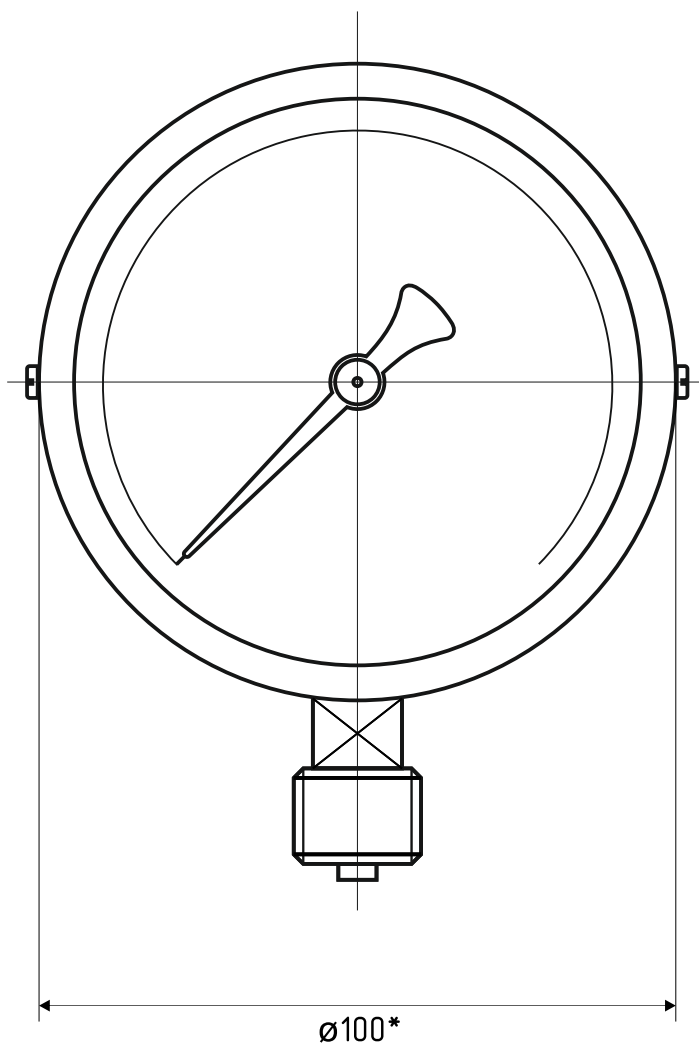

# МПЗ-Уф ЭКО d.100 IP40 РШ

\* - Номинальный диаметр корпуса