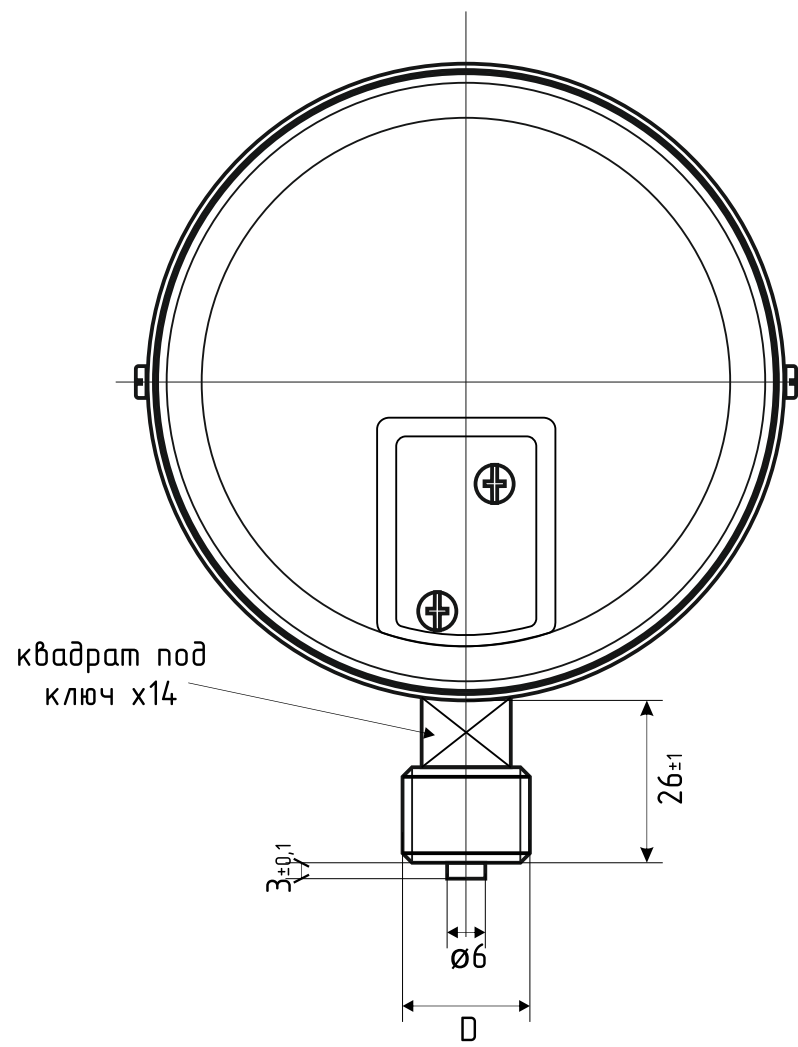

# МПЗ-Уф ЭКО d.100 IP40 РШ

\* - Номинальный диаметр корпуса