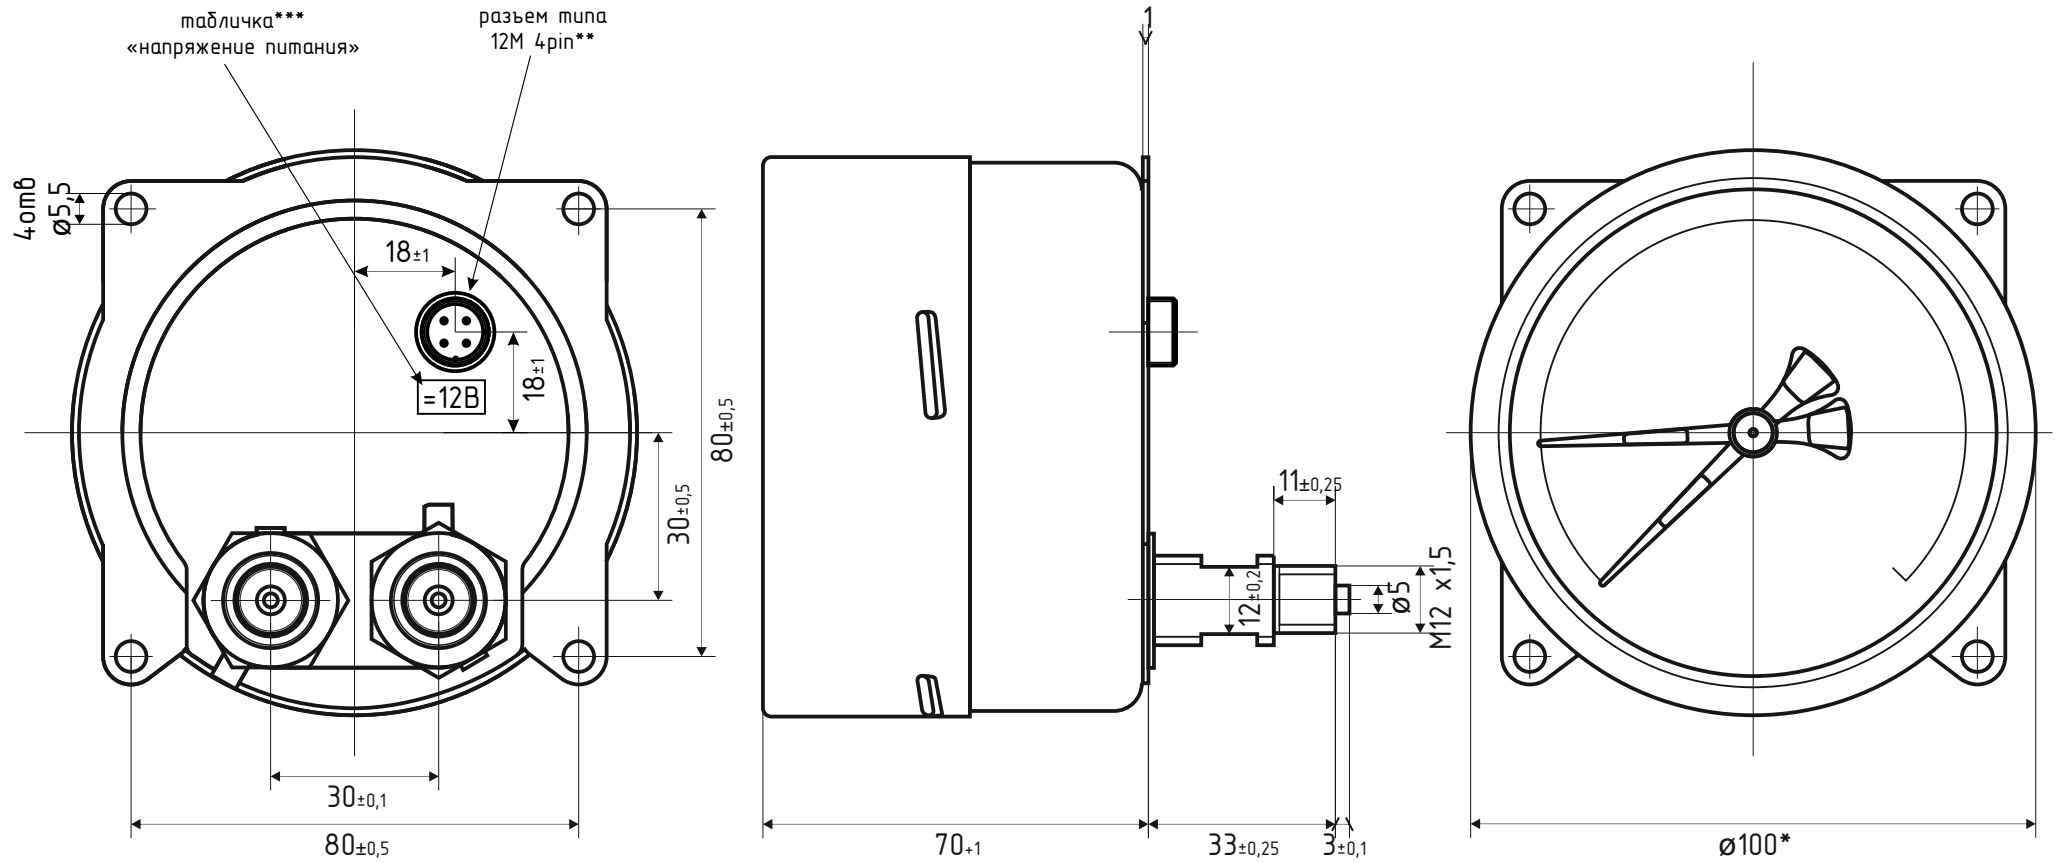

МП-2ф LED подсветка d.100 IP54 ОШ

- * - номинальный диаметр корпуса
- ** - ответная часть входит в комплект поставки
- *** - напряжение питания: =12,24,48,75,110В