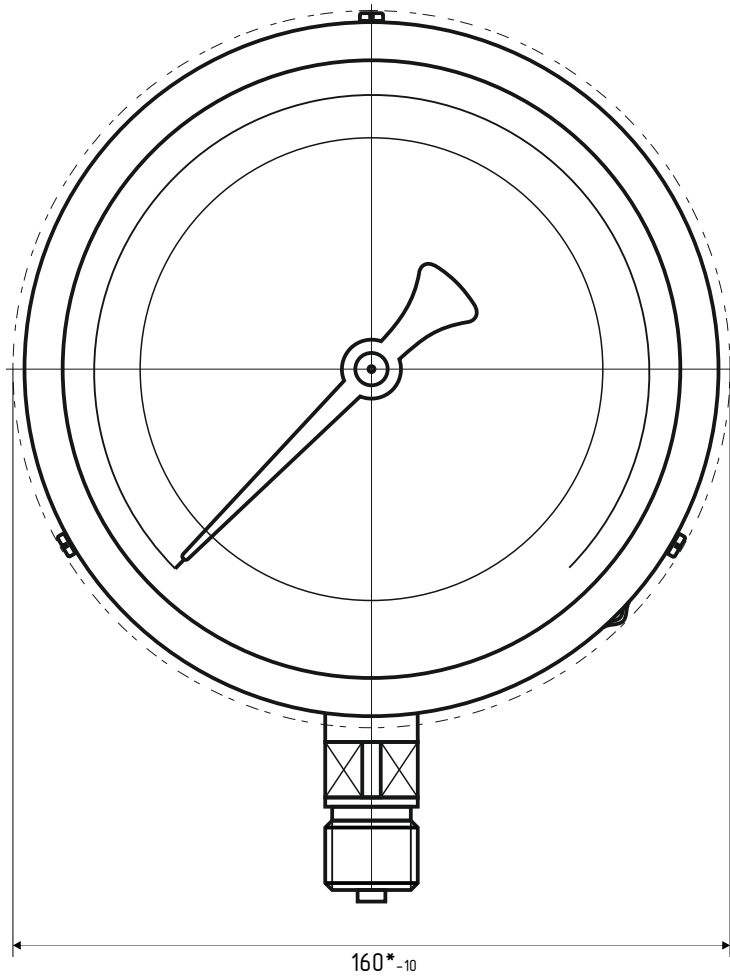

МП4А-Уф d.160 IP40 PШ

*-Номинальный диаметр корпуса

МП4А-Уф d.160 IP40 РШ Фл

*-Номинальный диаметр корпуса