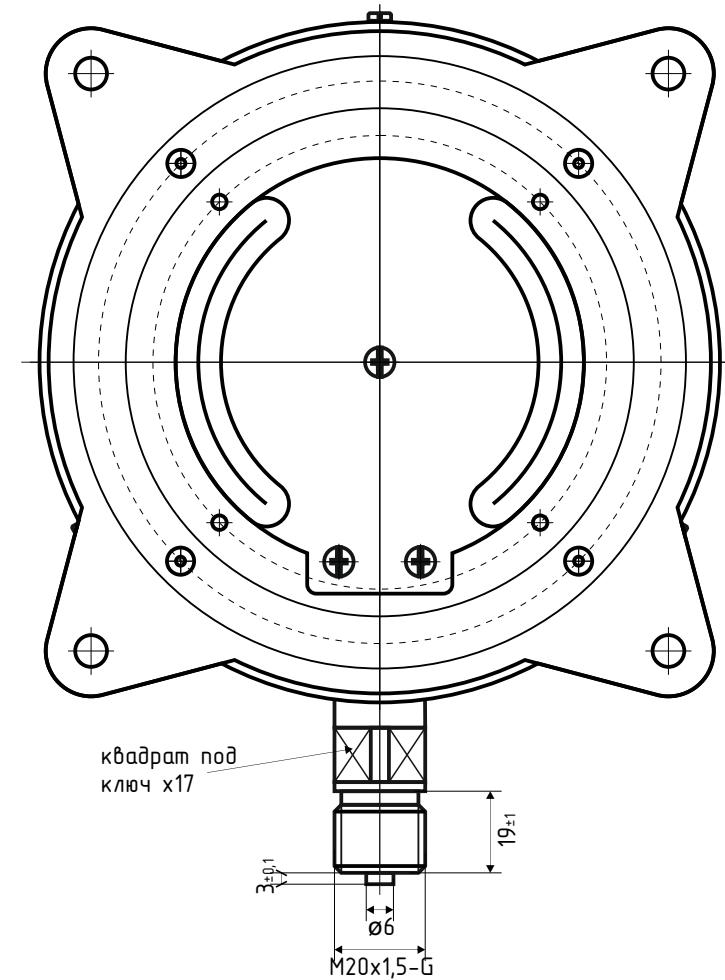

МП4А-Уф d.160 IP40 PШ

*-Номинальный диаметр корпуса

МП4А-Уф d.160 IP40 РШ Фл

*-Номинальный диаметр корпуса