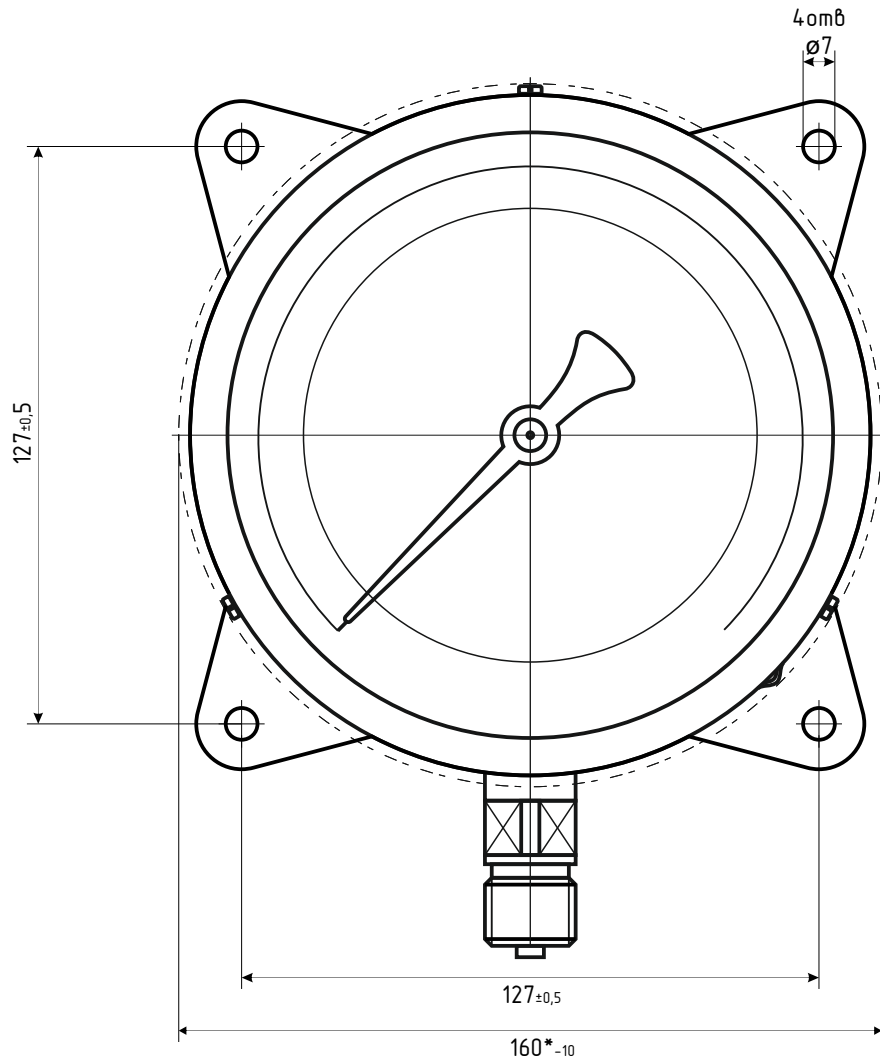

МП4А-Уф d.160 IP40 PШ

*-Номинальный диаметр корпуса

МП4А-Уф d.160 IP40 РШ Фл

*-Номинальный диаметр корпуса