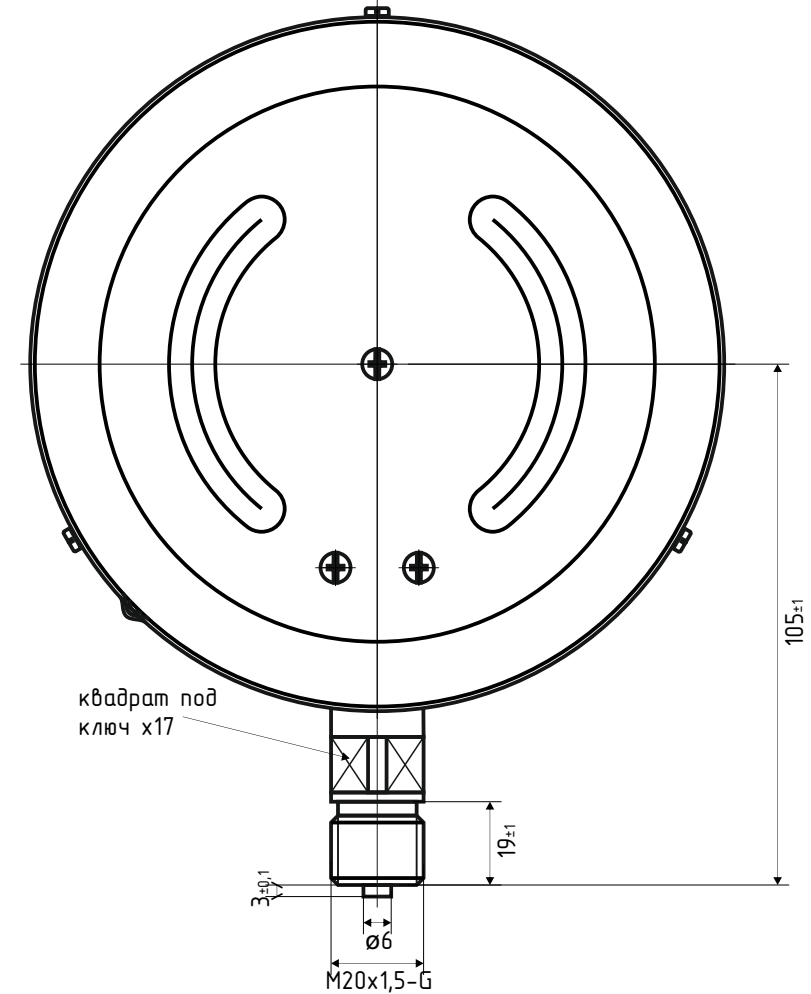

МП4А-Уф d.160 IP40 PШ

*-Номинальный диаметр корпуса

МП4А-Уф d.160 IP40 РШ Фл

*-Номинальный диаметр корпуса