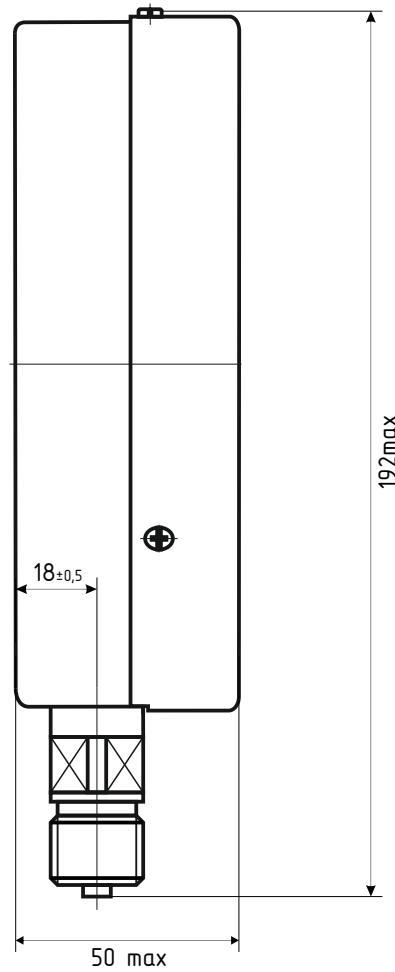

МП4А-Уф d.160 IP40 PШ

*-Номинальный диаметр корпуса

МП4А-Уф d.160 IP40 РШ Фл

*-Номинальный диаметр корпуса