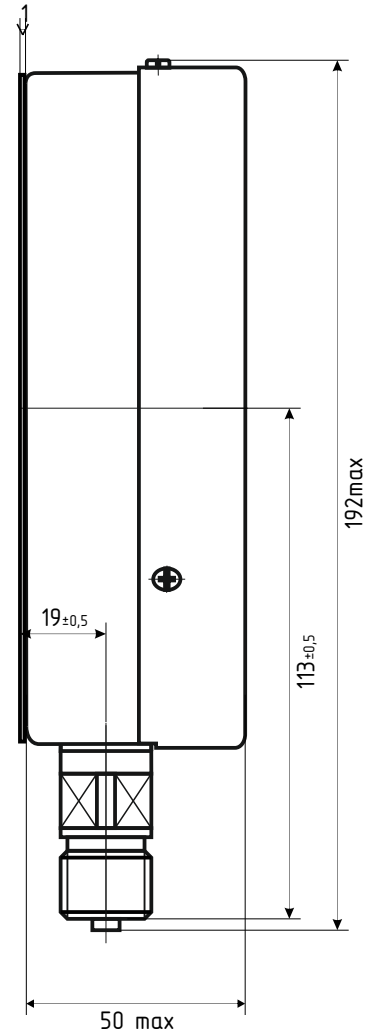

МП4А-Уф d.160 IP40 PШ

*-Номинальный диаметр корпуса

МП4А-Уф d.160 IP40 РШ Фл

*-Номинальный диаметр корпуса