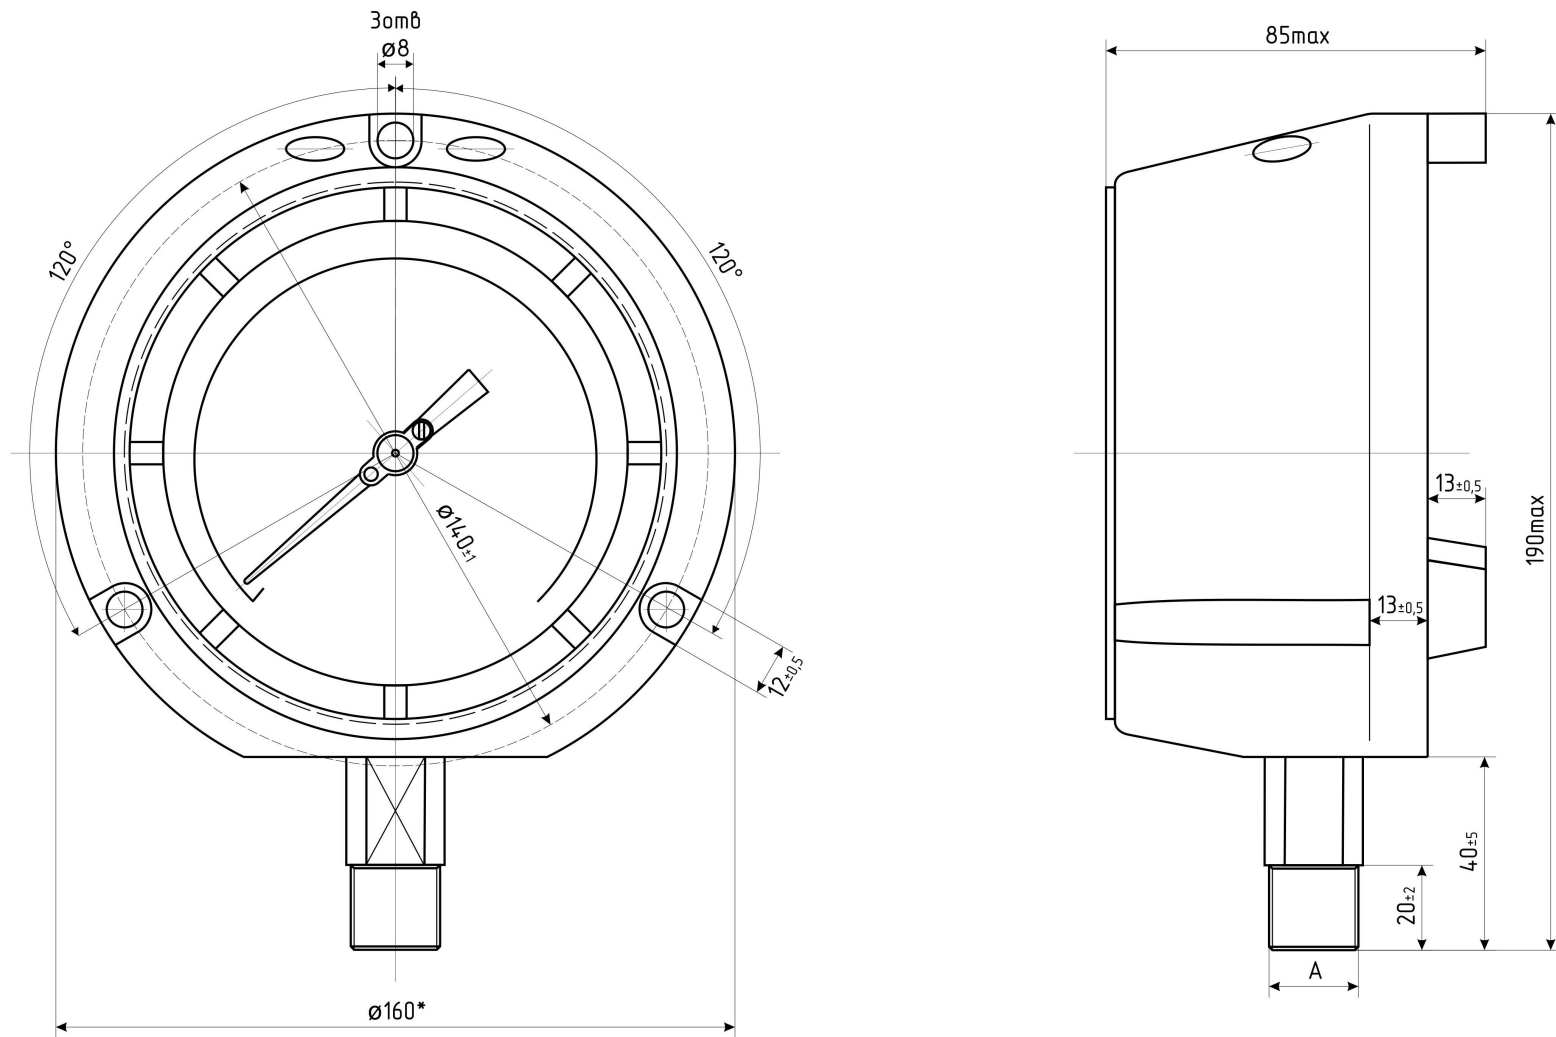

ДМ8008-Вуф Кс исп К d.160 SG IP65 PШ

*- номинальный диаметр корпуса