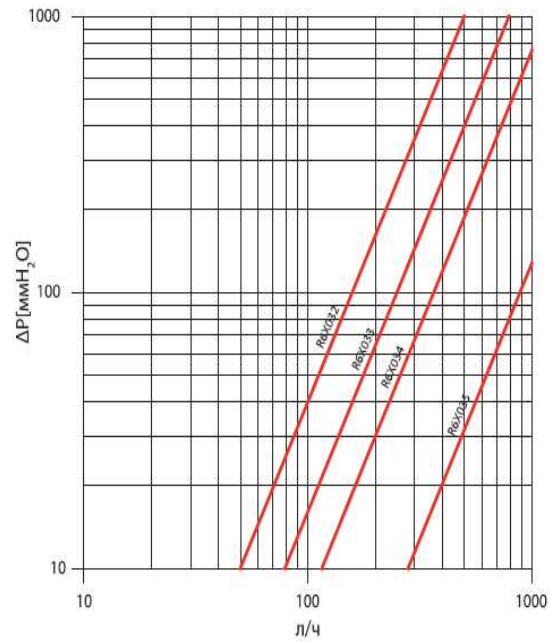

R6TG

Ручной прямой клапан с простой регулировкой, хромированный с внутренней резьбой (подключение трубопровода) и отводом с герметичным уплотнением

*без герметичного уплотнения

КОД	РАЗМЕР	Kv
R6X032	3/8" x 3/8"	1,58
R6X033	1/2" x 1/2"	2,50
R6X034	3/4" x 3/4"	3,65
R6X035	1" x 1"	8,45
R6X036	1"1/4 x 1"1/4*	-

R6TG								
КОД	РАЗМЕР GxВ	H	I	J	K	L	M	W
R6X032	3/8" x 3/8"	69	51	15	22	72	42	27
R6X033	1/2" x 1/2"	73	52	17	26	76	42	30
R6X034	3/4" x 3/4"	86	55	21	32	81	49	38
R6X035	1" x 1"	93	69	26	39	106	49	46
R6X036	1"1/4 x 1"1/4	97	84	30	49	135	59	53