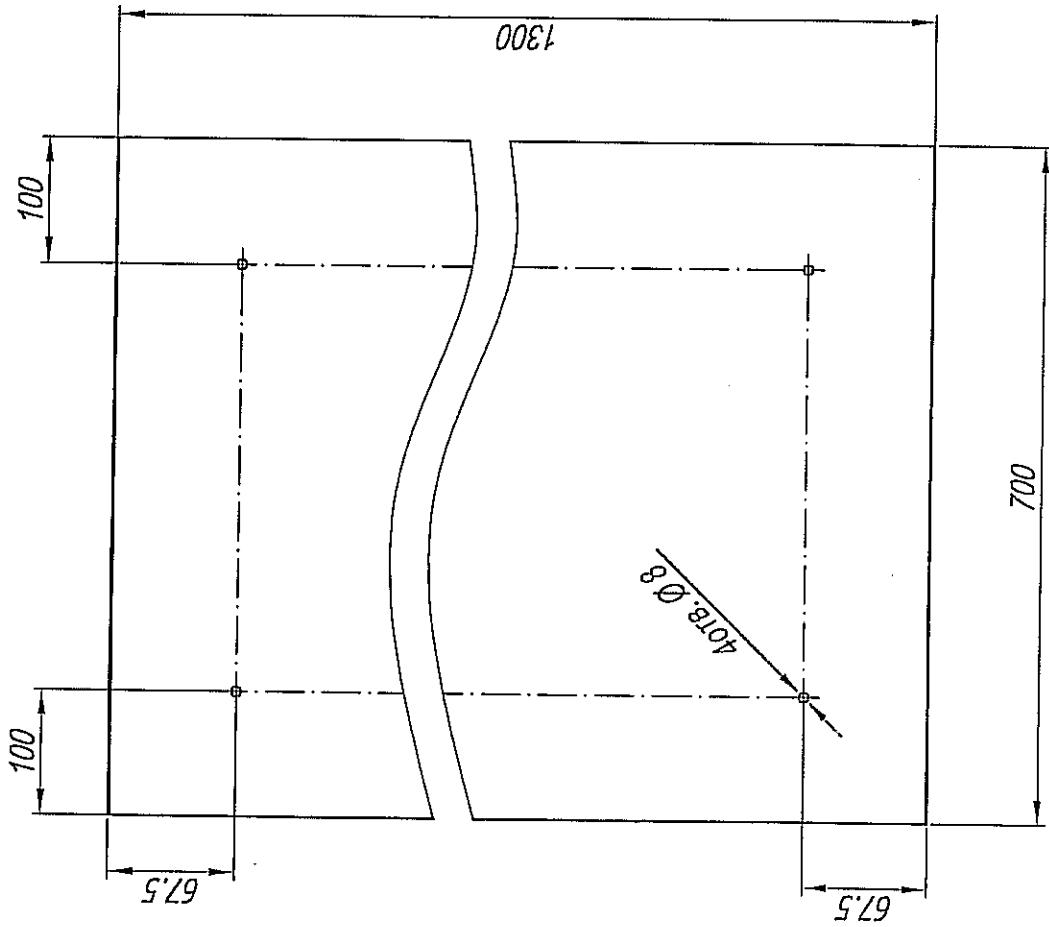

Схема расположения крепежных отверстий
для пожарных шкафов типа ШПК-Пульс-320Н-12

(Вид на заднюю стенку шкафа)

Схема расположения крепежных отверстий
для пожарных шкафов типа ШПК-Пульс-320В-12

(Вид на заднюю стенку шкафа)