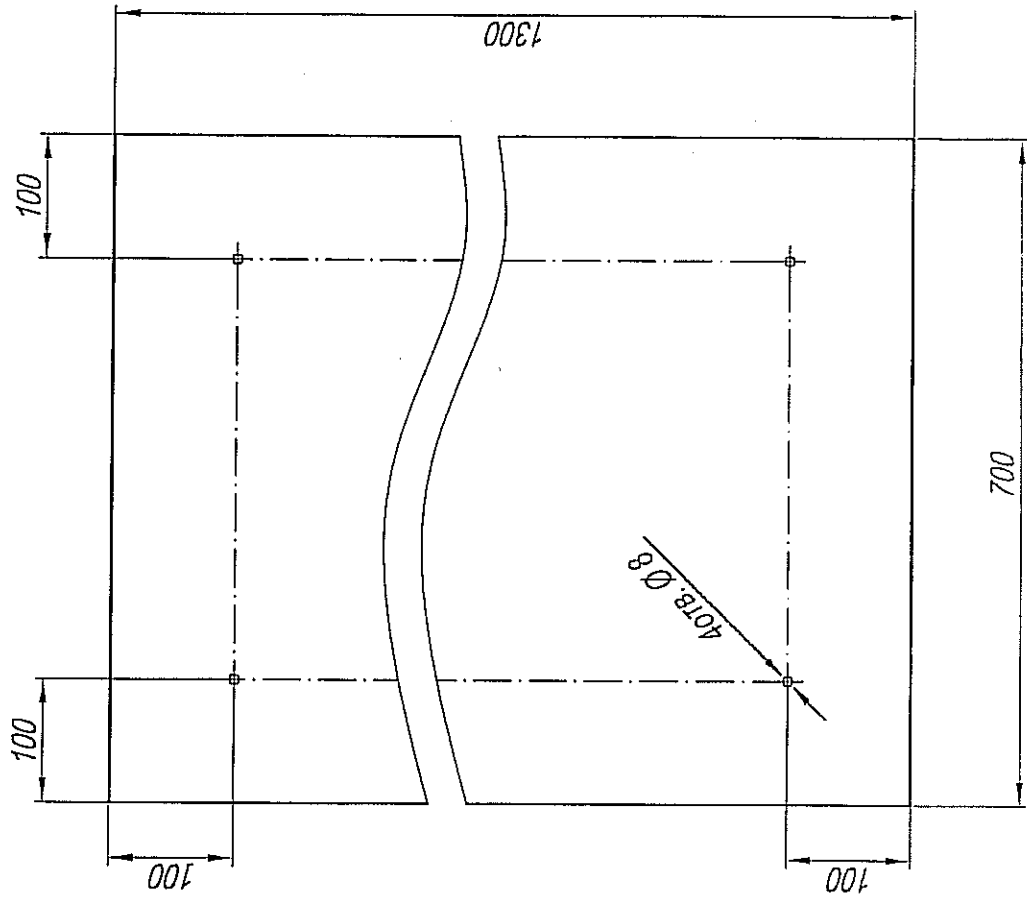

Схема расположения крепежных отверстий
для пожарных шкафов типа ШПК-Пульс-320Н-12

(Вид на заднюю стенку шкафа)

Схема расположения крепежных отверстий
для пожарных шкафов типа ШПК-Пульс-320В-12

(Вид на заднюю стенку шкафа)