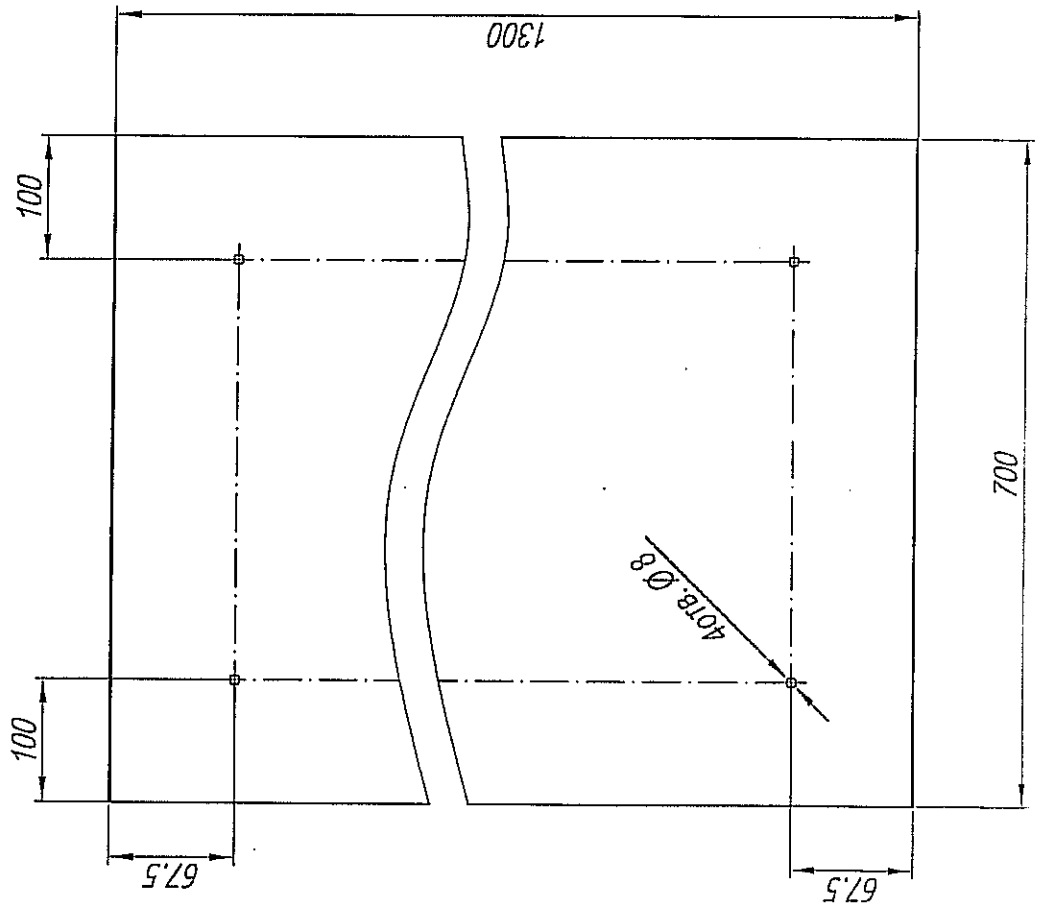

Схема расположения крепежных отверстий
для пожарных шкафов типа ШПК-Пульс-320Н-12

(Вид на заднюю стенку шкафа)

Схема расположения крепежных отверстий
для пожарных шкафов типа ШПК-Пульс-320В-12

(Вид на заднюю стенку шкафа)